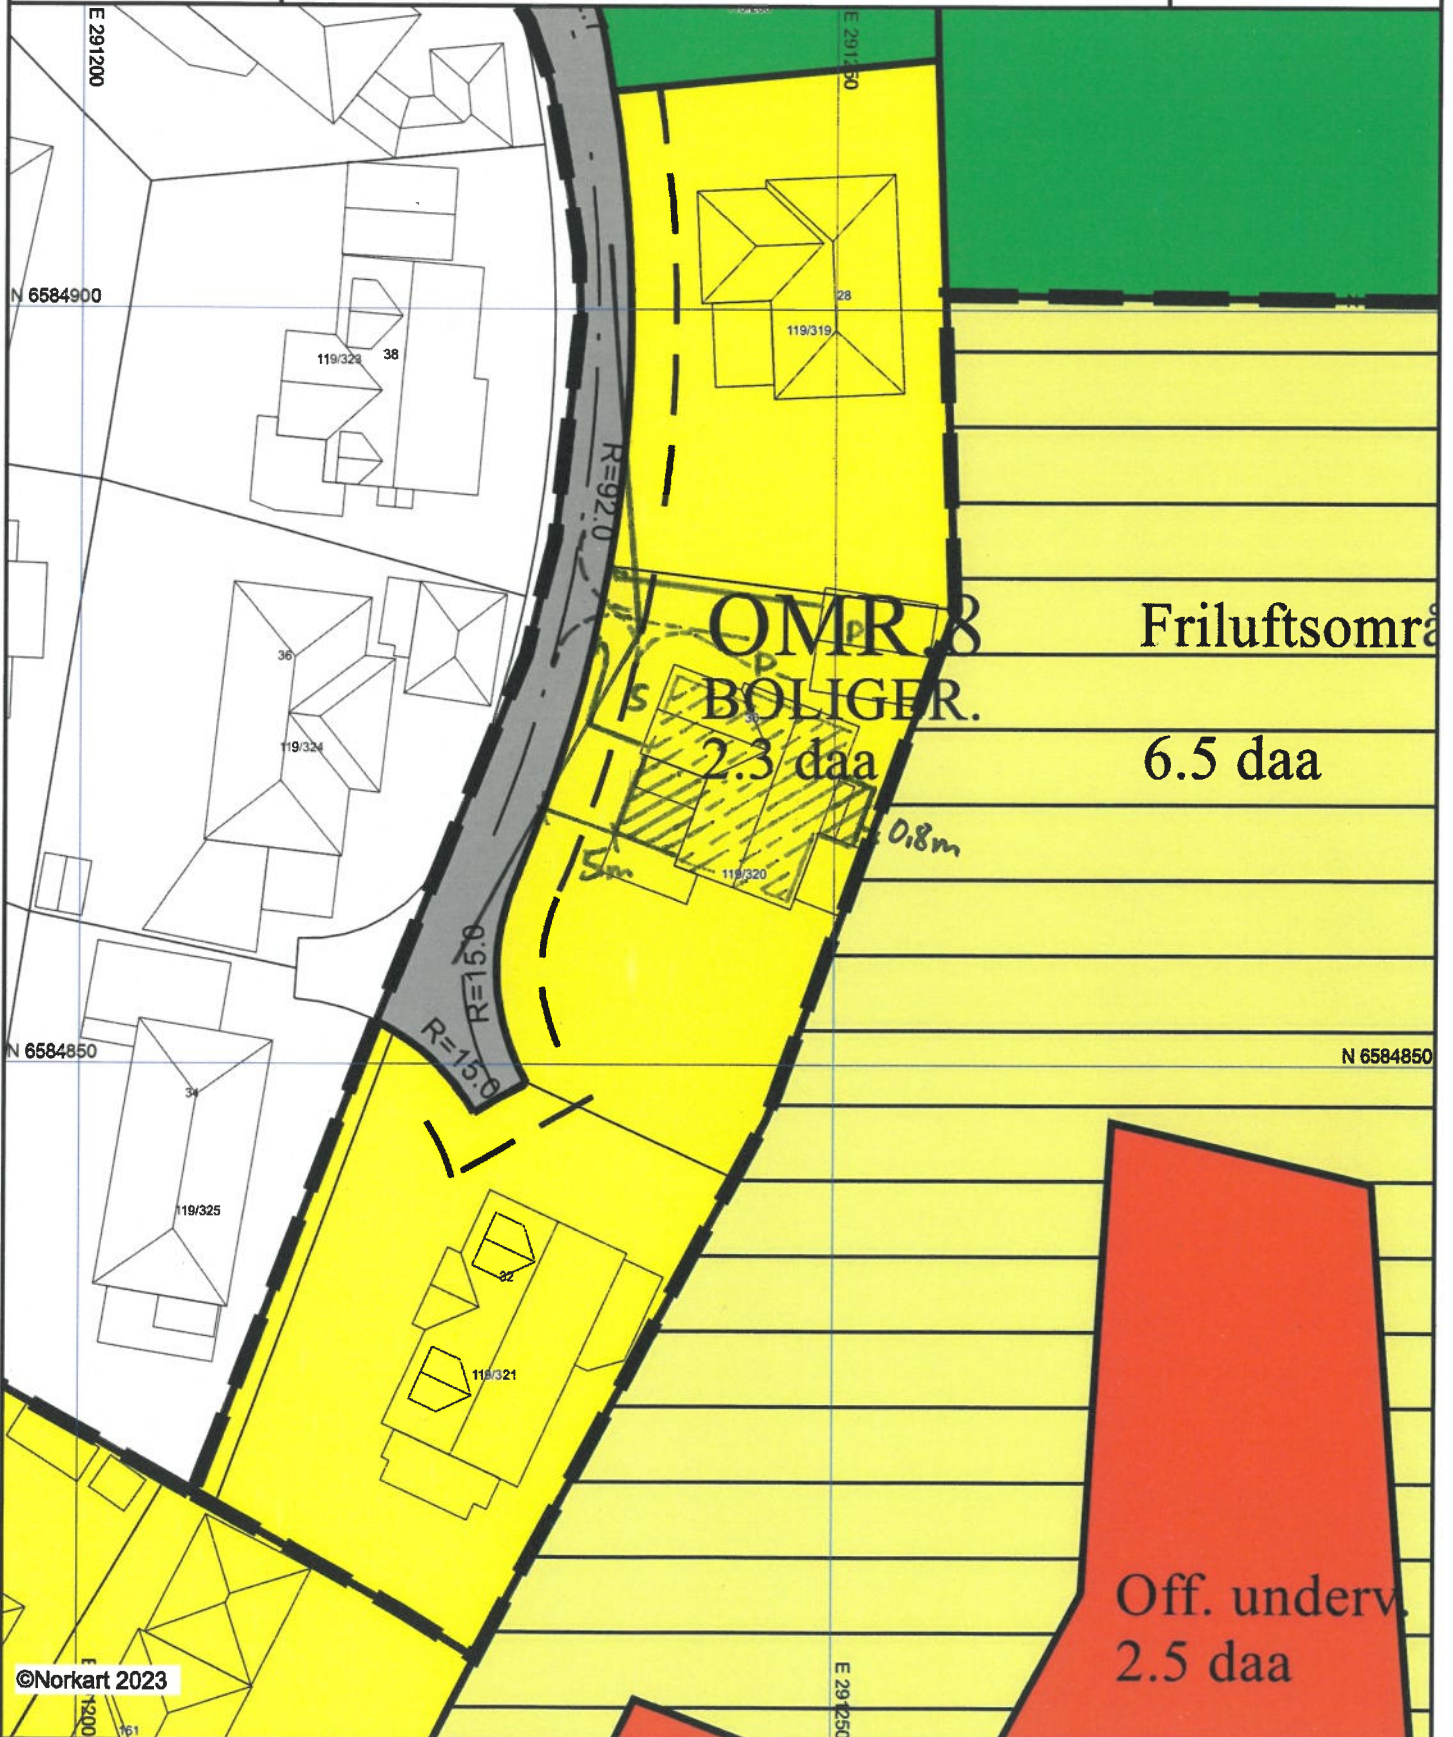

Karmøy kommune

# Reguleringsplankart

D-9

UTM-32

Eiendom: 119/320  
Adresse: Lyngåsvegen 30  
Dato: 13.12.2023  
Målestokk: 1:500

©Norkart 2023

- 1) Det tas forbehold om feil i kartgrunnlaget
- 2) Ved utskrift fra PDF-fil kan målestokken bli unøyaktig
- 3) Kommuneplanen er laget for små målestokker og kan være unøyaktig hvis man zoomer mye inn i planen.