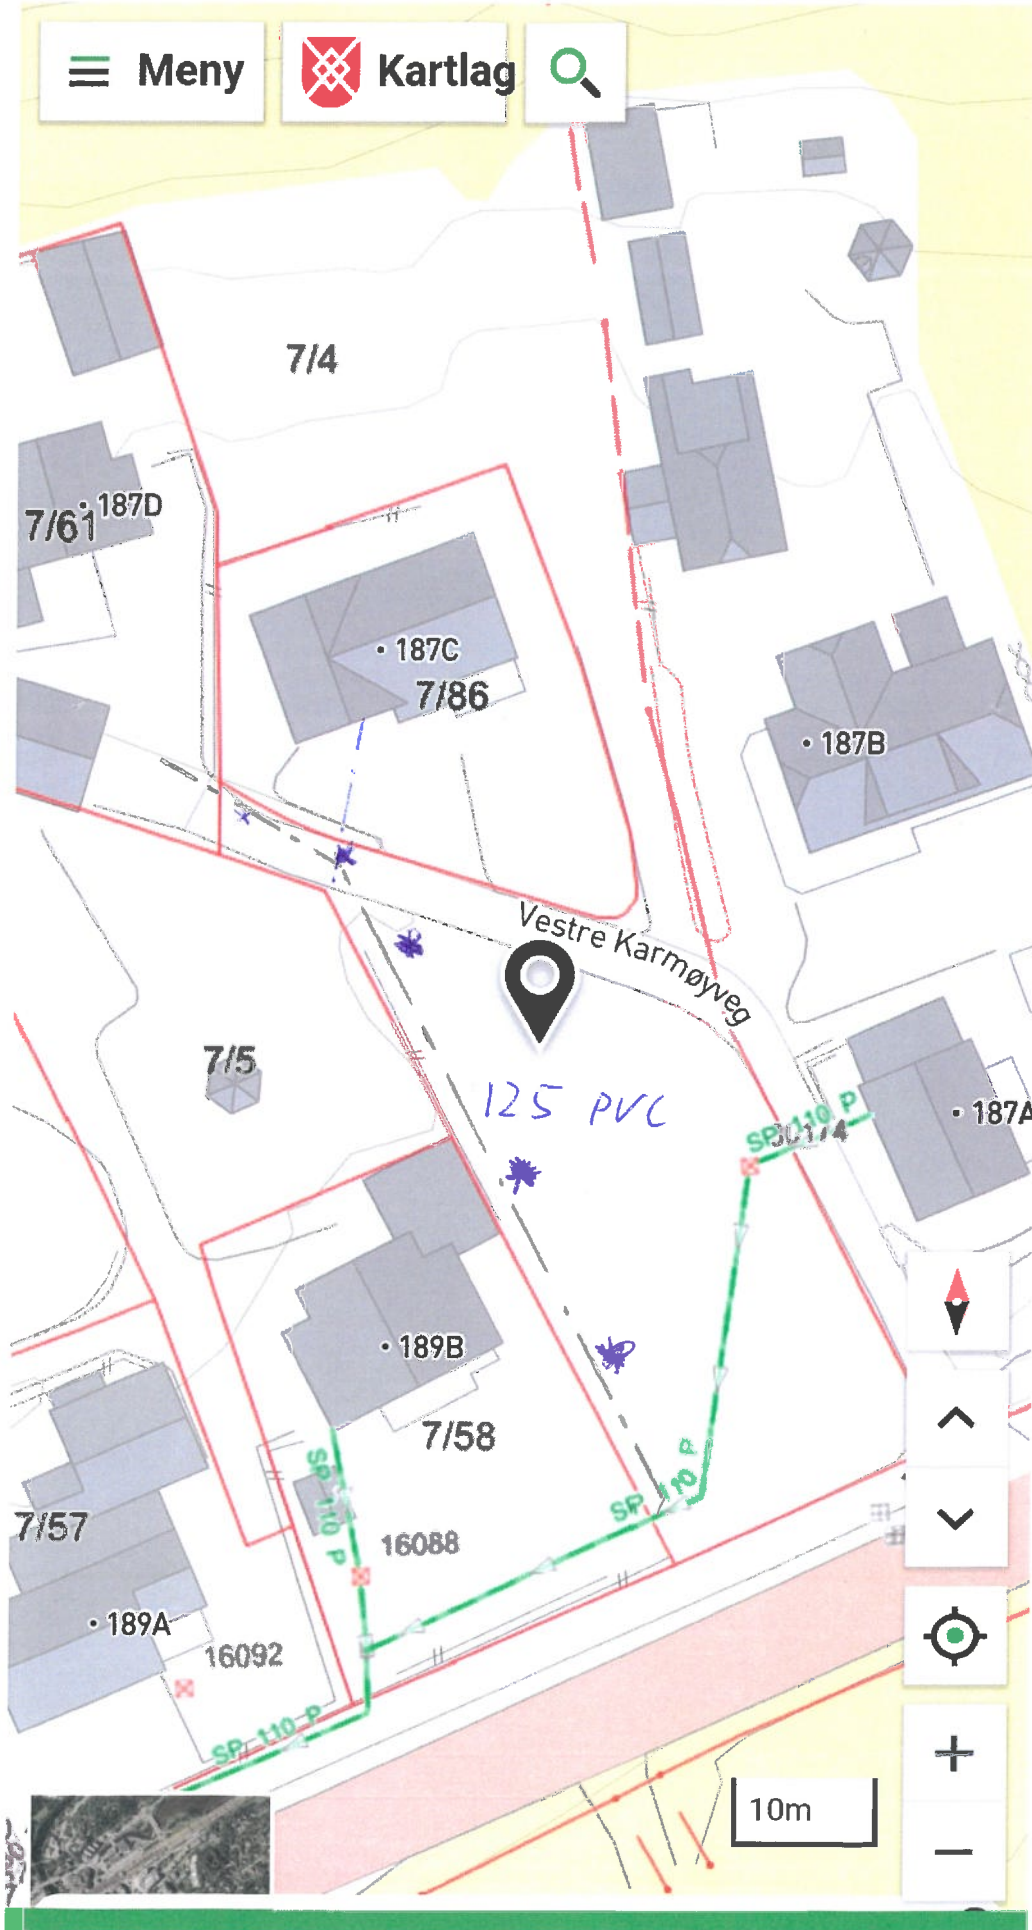

22/11-23

Erklaring om tillatelse til å legge spillvanns-  
ledning langs grense 7/4\* se bilder under.

16:26

4G+

San Inse  
Hellestveit  
22/11-23  
Vestvågen  
Gjef Høje  
Hellestveit  
22/11-23