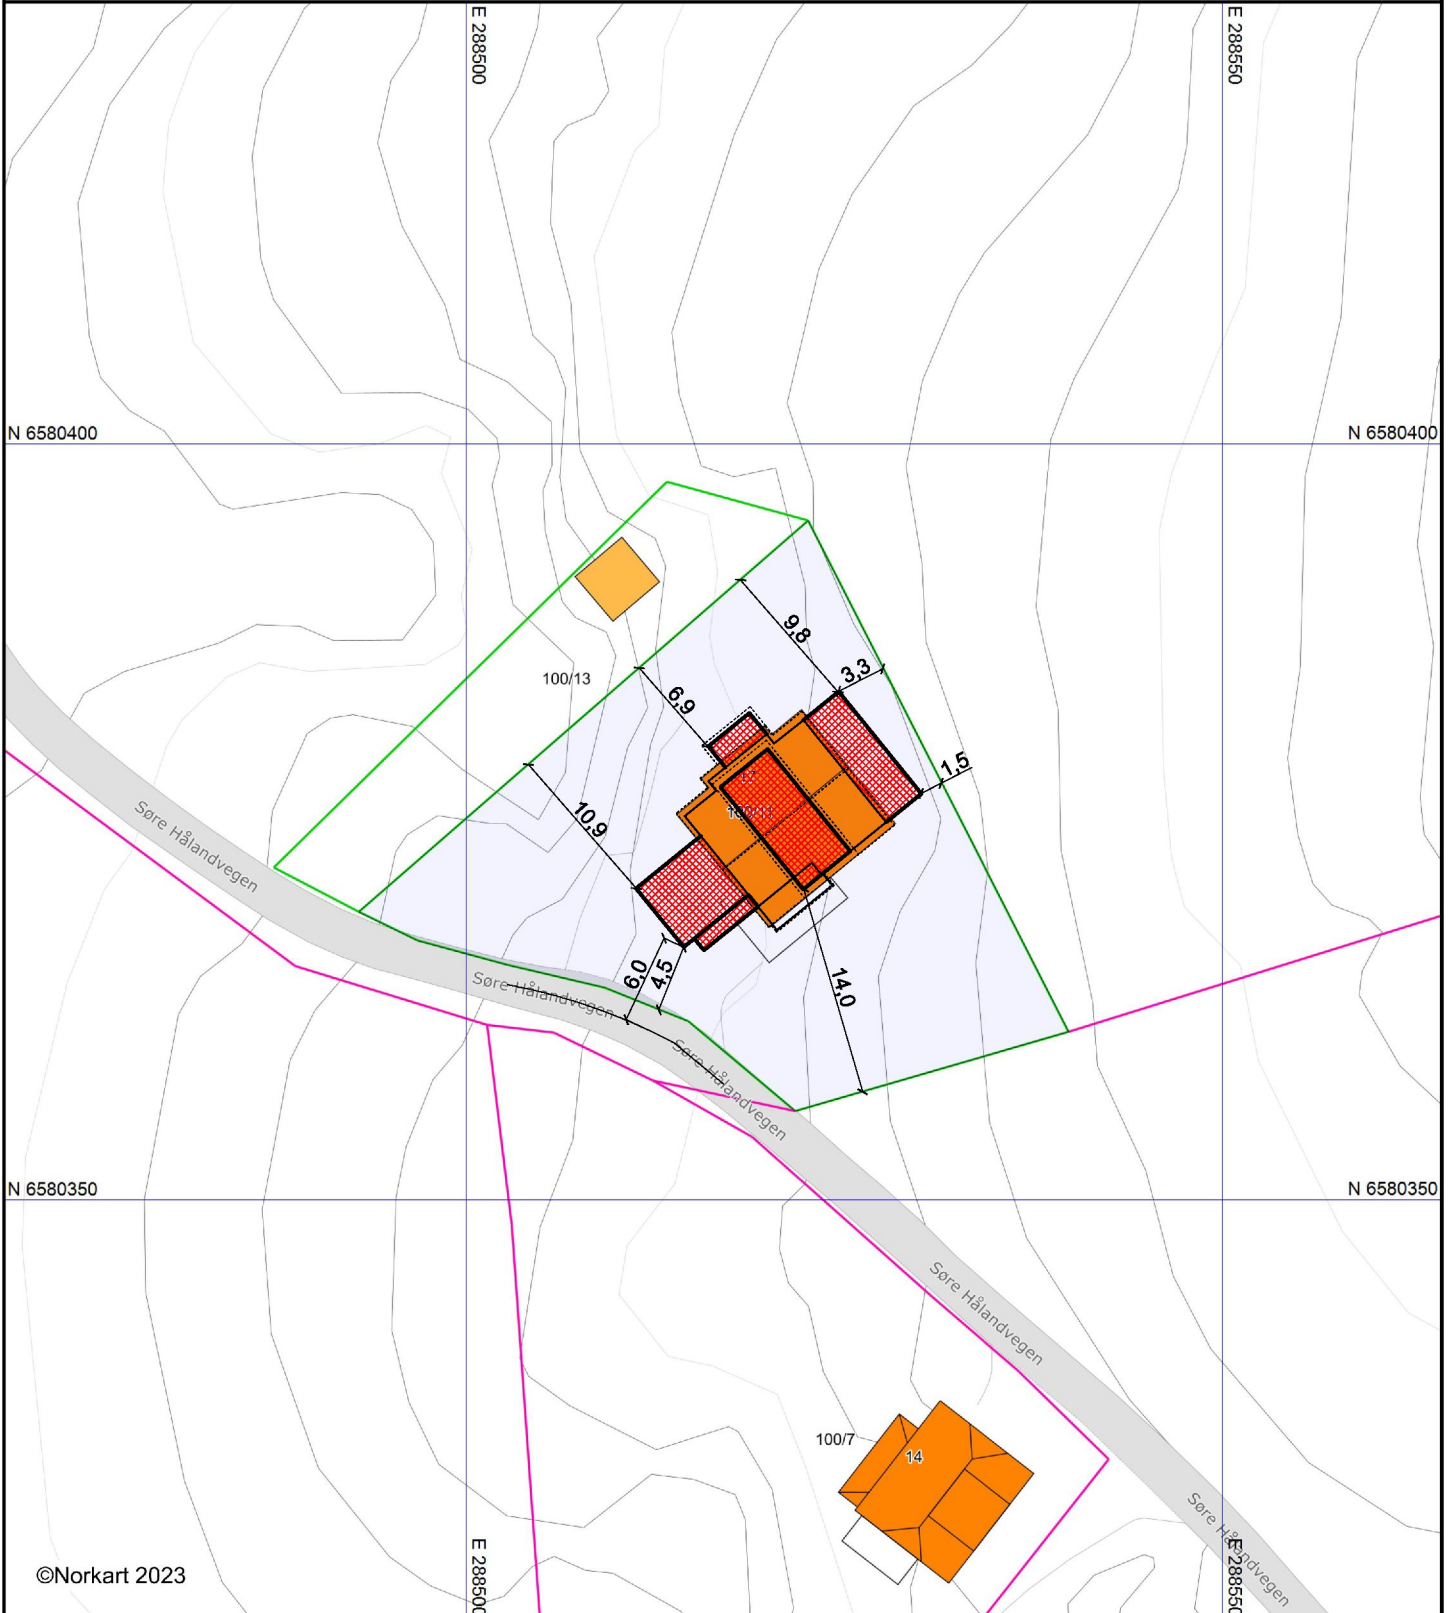

Karmøy kommune

Situasjonskart

Eiendom: 100/11
Adresse: Søre Hålandvegen 17
Dato: 02.11.2023
Målestokk: 1:500

UTM-32

Eiendomsgr. nøyaktig ≤ 10 cm	Eiendomsgr. mindre nøyaktig $>200 \leq 500$ cm	Eiendomsgr. omtvistet	Hjelpelinje vannkant
Eiendomsgr. middels nøyaktig $>10 \leq 30$ cm	Eiendomsgr. lite nøyaktig ≥ 500 cm	Hjelpelinje veikant	Hjelpelinje fiktiv
Eiendomsgr. mindre nøyaktig $>30 \leq 200$ cm	Eiendomsgr. uviss nøyaktighet	Hjelpelinje punktteste	

- 1) Det tas forbehold om feil i kartgrunnlaget
- 2) Ved utskrift fra PDF-fil kan målestokken bli unøyaktig