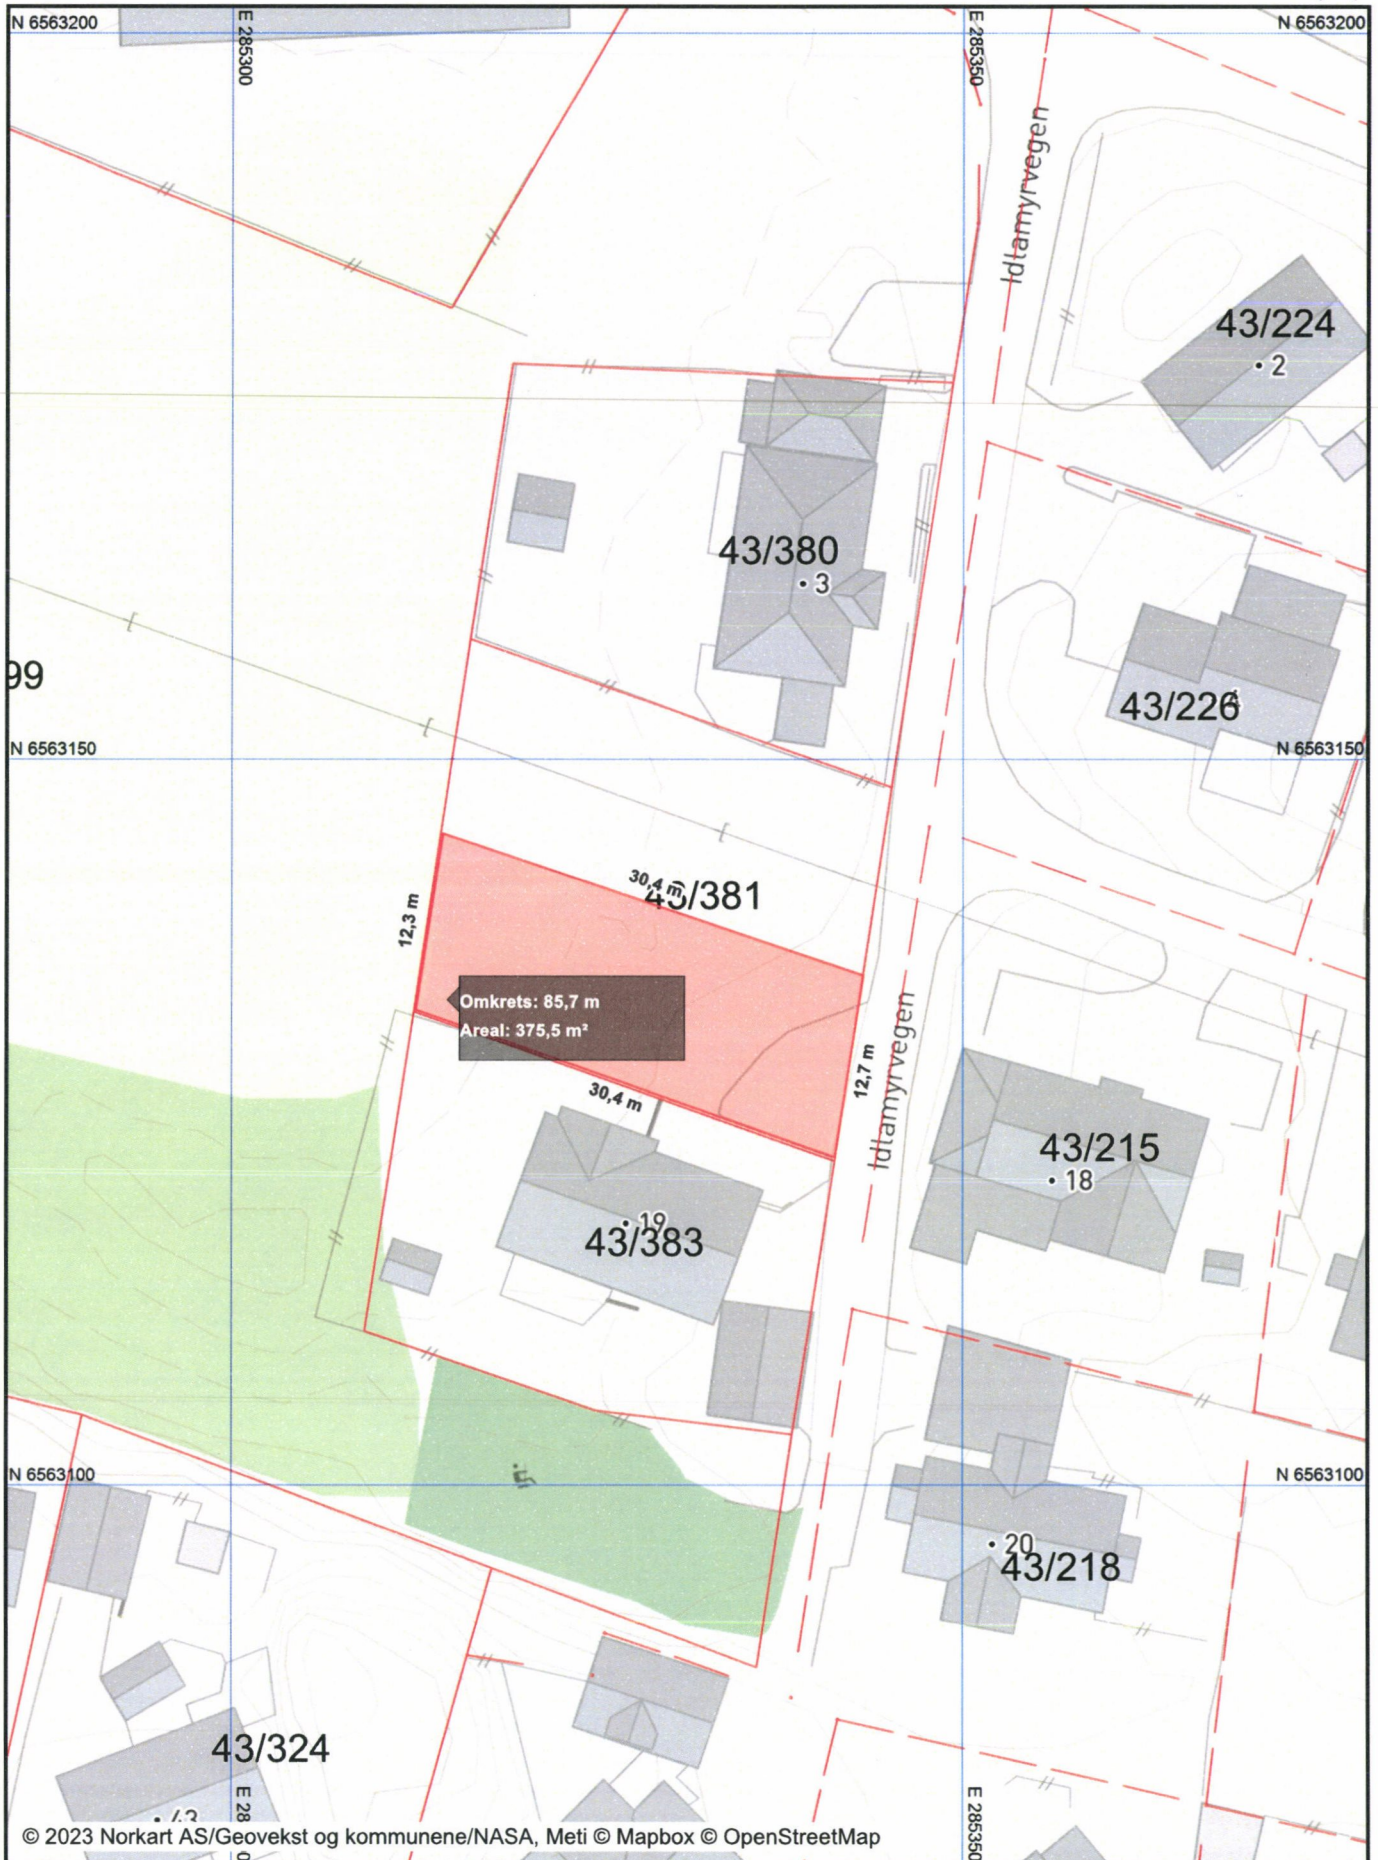

# Utskrift fra Norkart AS kartklient

Dato: 12.10.2023

Målestokk: 1:500

Koordinatsystem: UTM 32N

## Tegnforklaring

### *Eiendomsinformasjon*

-  Eiendomsgrense u 15 cm
-  Eiendomsgrense o 15 cm
- Ahr** Gårds- og bruksnummer