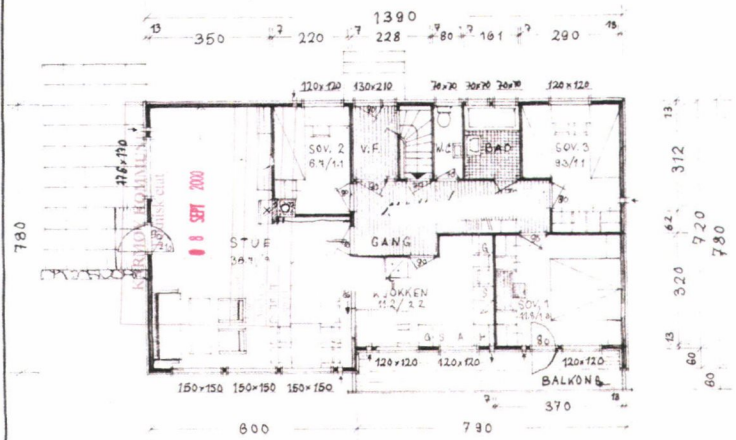

FASADE MOT ØST

3,8 m
(4,0 m utv. mål)

4,8 m
(5,2 utv. mål)

LAGE

SAK 08/910

Parke

3

PLAN AV 1. ETASJE

KJELLERPLAN

FASADE MOT ØST

FASADE MOT SYD

SNITT

FASADE MOT VEST

FASADE MOT NORD

NAVN. Harald Knutsen STED ART.	Målestokk 1:100	Tegn. Trac. Ark.	
	Erstatning for		
Erstattet av			

sak 20/430,4