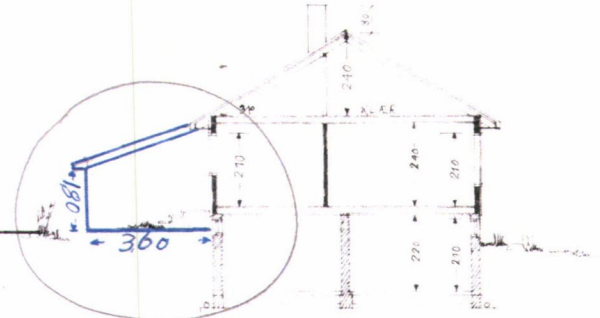

FASADE MOT ØST

3,8 m
(4,0 m utv. mål)

4,8 m
(5,2 utv. mål)

LAGE

SAK 08/910

Parke

3

PLAN AV 1. ETASJE

KJELLERPLAN

FASADE MOT ØST

FASADE MOT SYD

SNITT

FASADE MOT VEST

FASADE MOT NORD

NAVN. Harald Knutsen STED ART.	Målestokk 1:100	Tegn. Trac. Ark.	
	Erstatning for		
Erstattet av			

sak 20/430,4