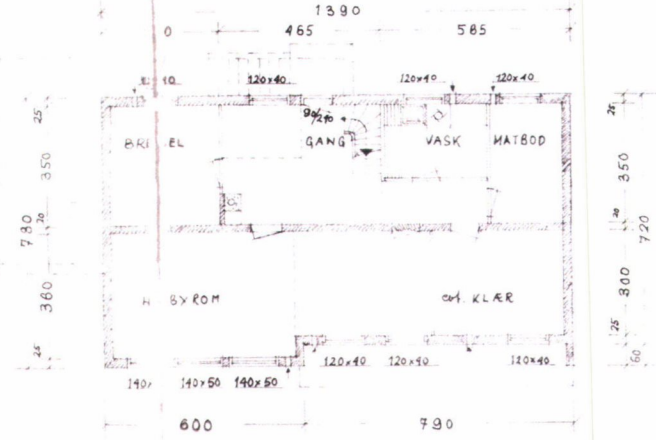

FASADE MOT ØST

3,8 m
(4,0 m utv. mål)

4,8 m
(5,2 utv. mål)

LAGE

SAK 08/910

Parke

3

PLAN AV 1. ETASJE

KJELLERPLAN

FASADE MOT ØST

FASADE MOT SYD

SNITT

FASADE MOT VEST

FASADE MOT NORD

NAVN. Harald Knutsen STED ART.	Målestokk 1:100	Tegn. Trac. Ark.	
	Erstatning for		
Erstattet av			

sak 20/430,4