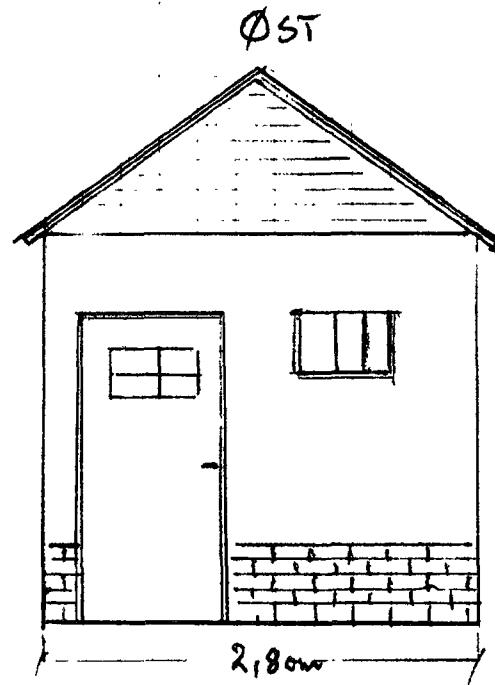

MÅL : 3,85 x 2,80 m.

VINDU : 1,20 x 1,10 m = 2 stk

DØR : 2,00 x 0,90 m

HØNS HUS. - 29/66.

VESTRE KARUPØYVEG 653
Fosteren Høgheim

MUR: GAMEL TEGLSTEIN
ØF TEGLVÆK