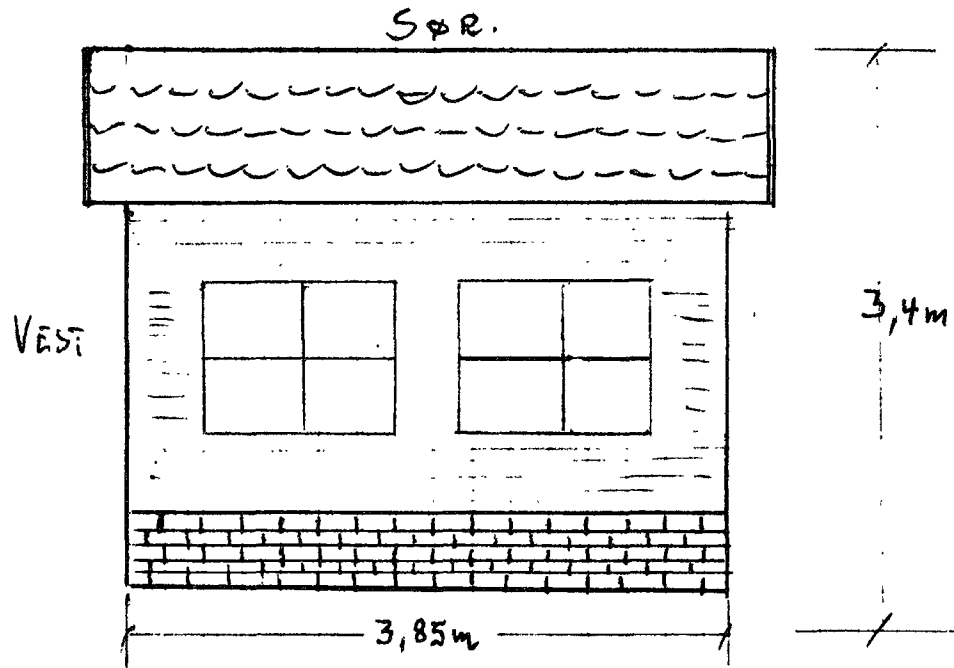

MÅL : 3,85 x 2,80 m.

VINDU : 1,20 x 1,10 m = 2 stk

DØR : 2,00 x 0,90 m

HØNS HUS. - 29/66.

VESTRE KARUPØYVEG 653
Fosteren Høgheim

MUR: GAMEL TEGLSTEIN
ØF TEGLVÆK