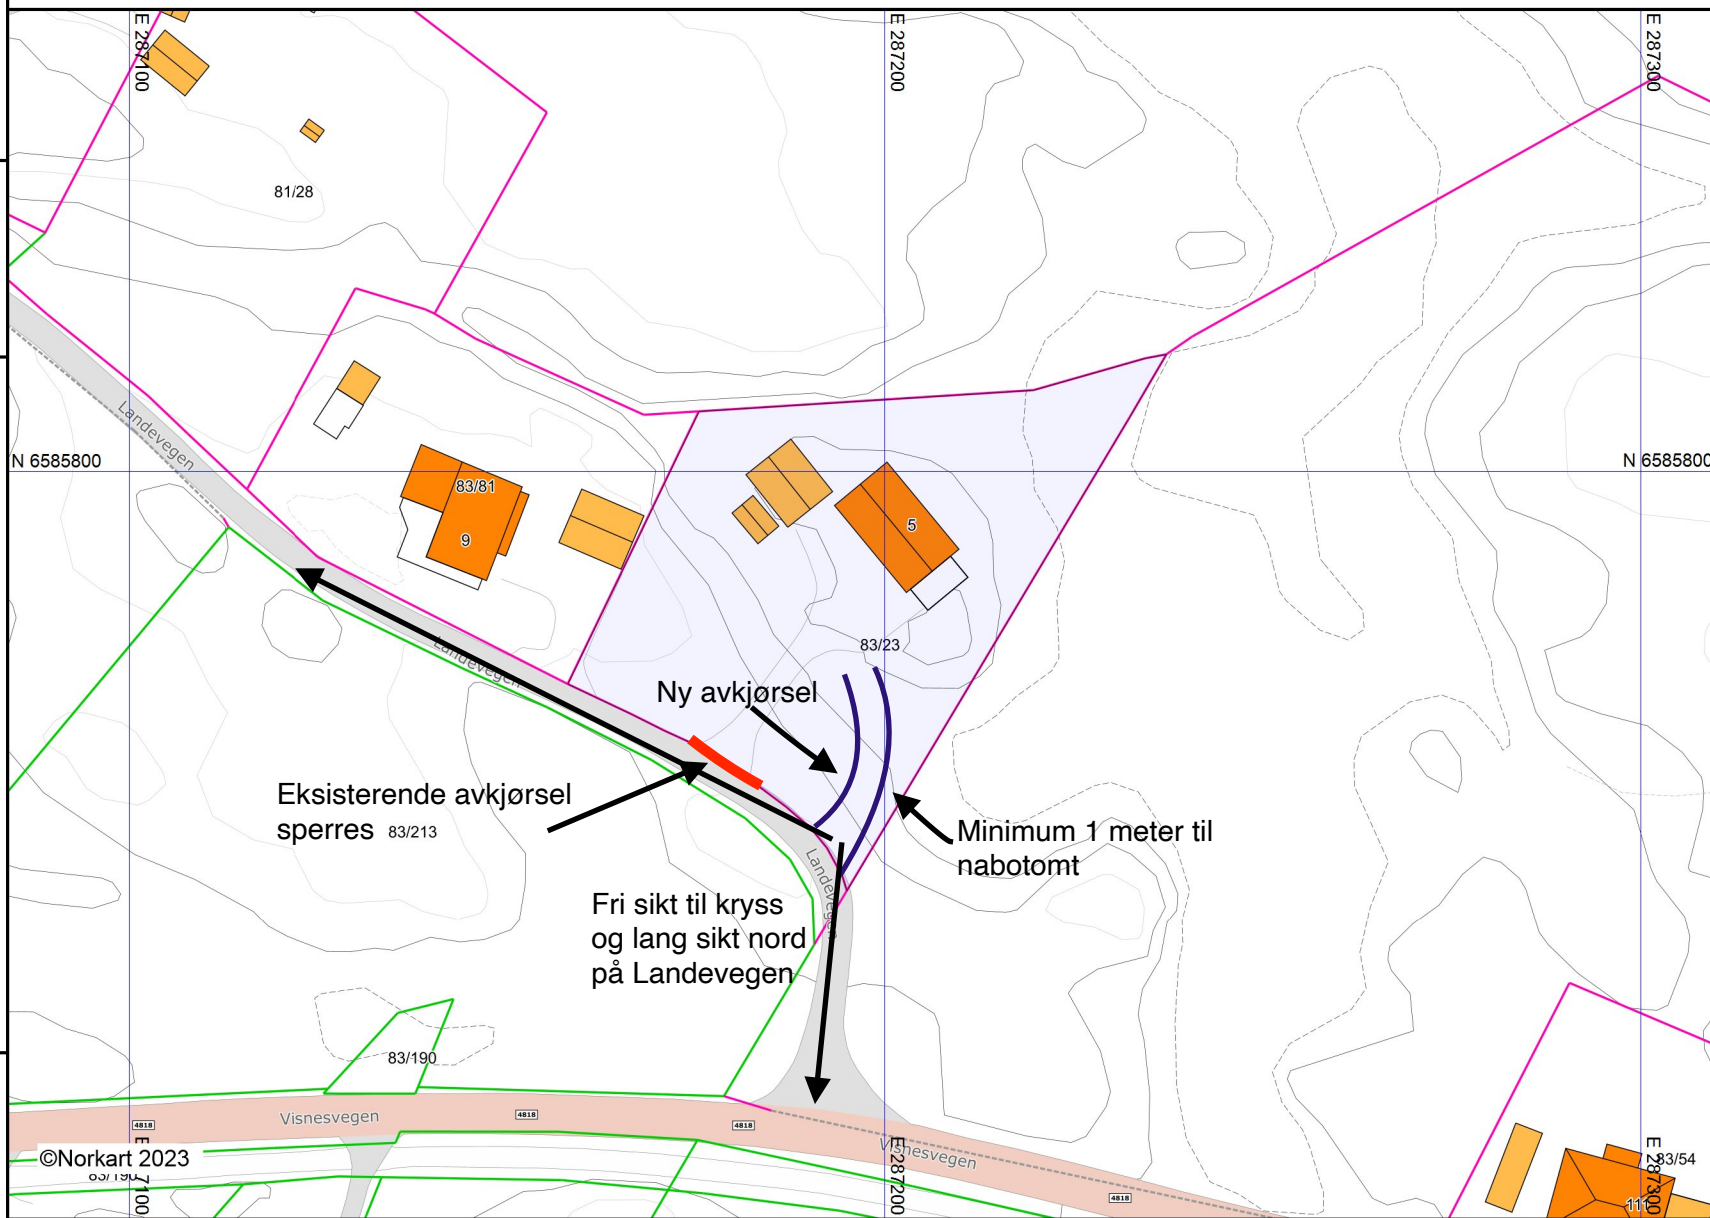

Karmøy kommune

Eiendom: 83/23
Adresse: Landevegen 5
Utskriftsdato: 10.12.2023
Målestokk: 1:1000

- Eiendomsgr. nøyaktig <= 10 cm
- Eiendomsgr. middels nøyaktig >10<=30 cm
- Eiendomsgr. mindre nøyaktig >30<=200 cm
- Eiendomsgr. mindre nøyaktig >200<=500 cm
- Eiendomsgr. lite nøyaktig >=500 cm
- Eiendomsgr. uviss nøyaktighet
- Hjelpelinje veikant
- Eiendomsgr. omtvistet
- Hjelpelinje punkt feste
- Hjelpelinje vannkant
- Hjelpelinje fiktiv

UTM-32

Situasjonskart

1) Det tas forbehold om feil i kartgrunnlaget
2) Ved utskrift fra PDF-fil kan målestokken bli unøyaktig