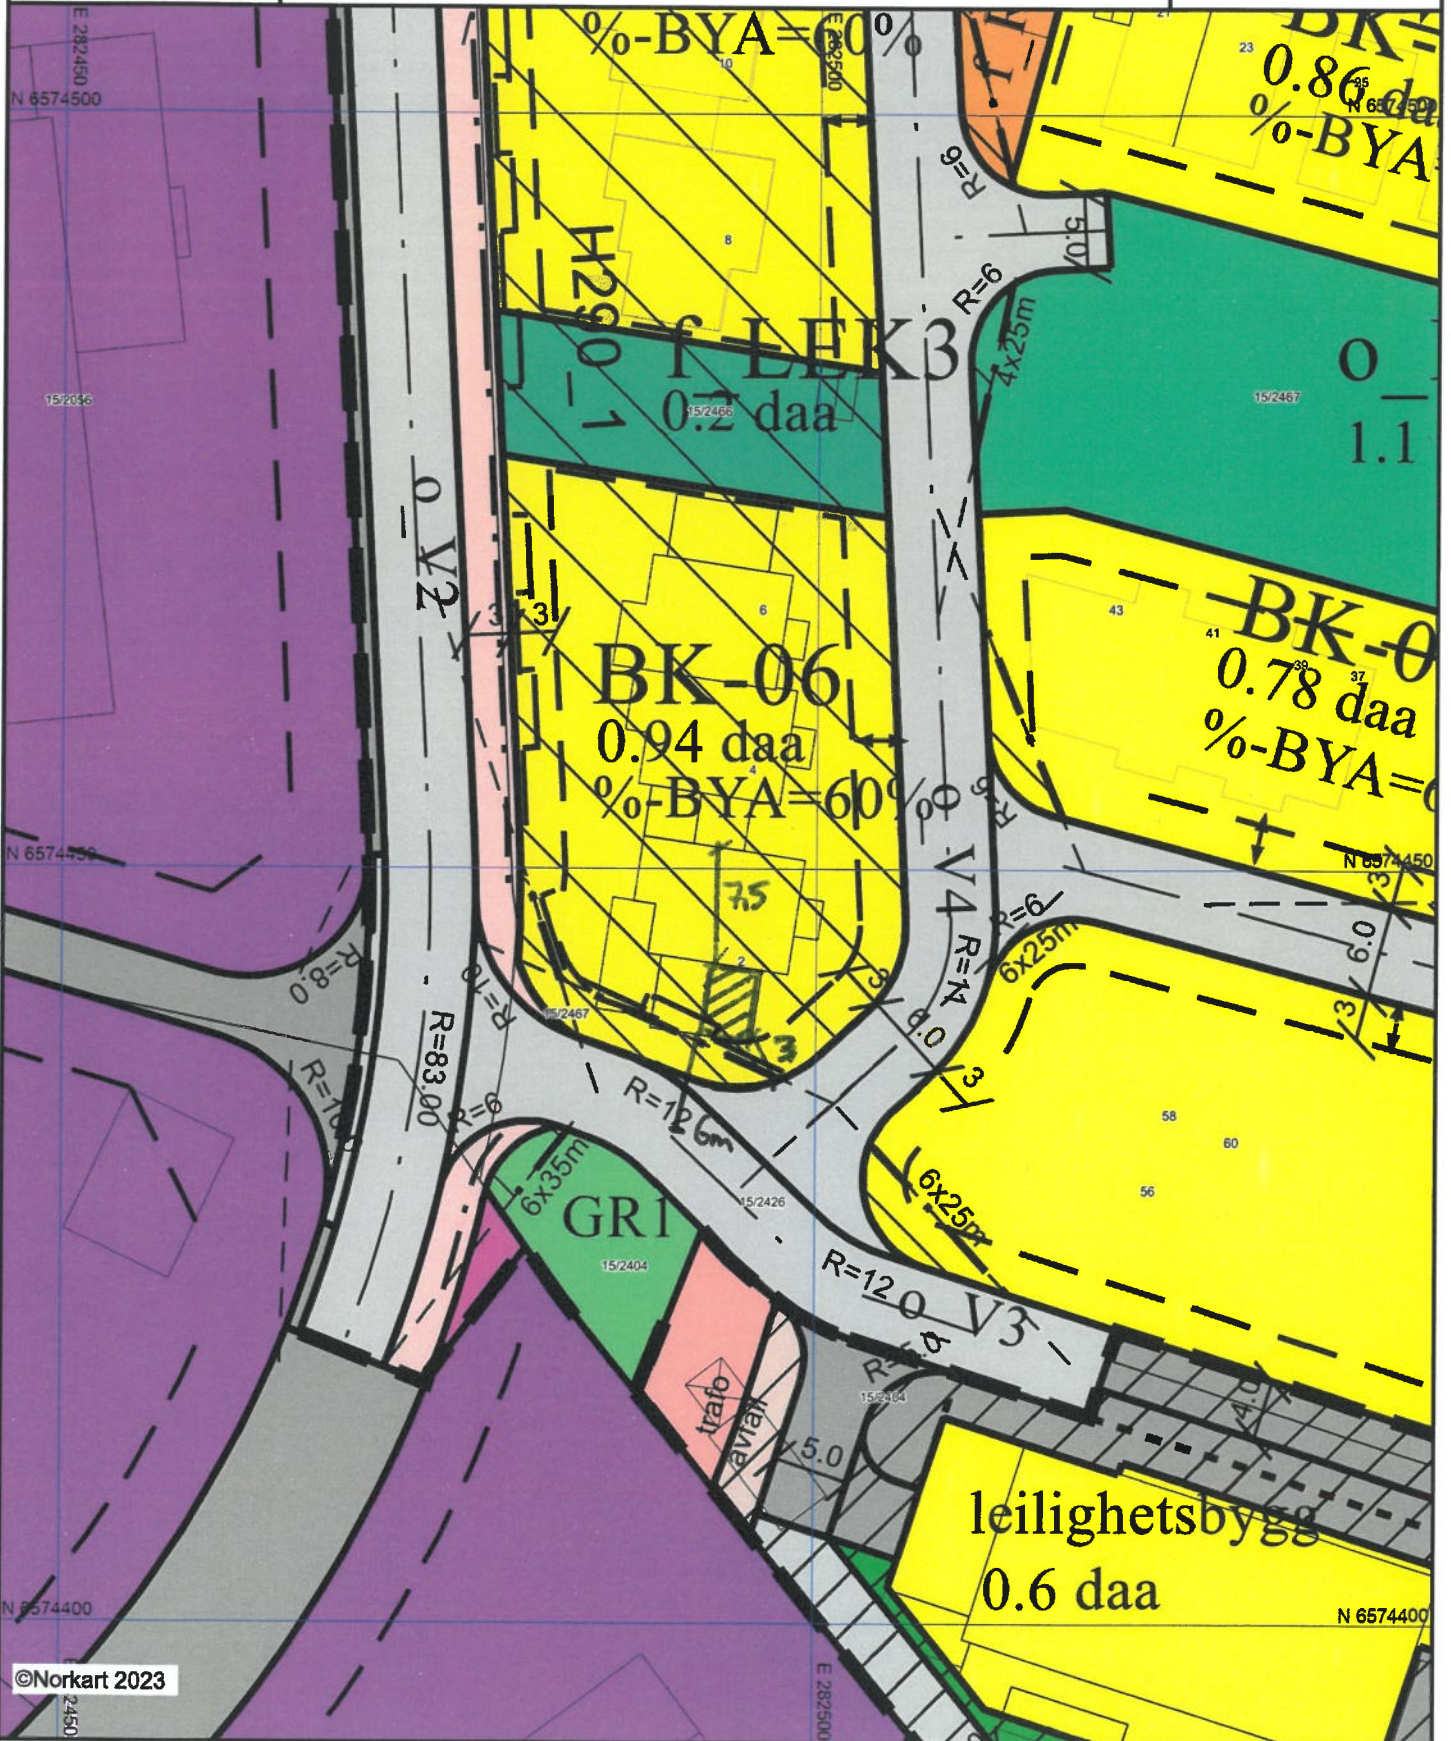

Karmøy kommune

Reguleringsplankart

D-2

UTM-32

Eiendom: 15/2466
 Adresse: Stongtunet 2
 Dato: 28.11.2023
 Målestokk: 1:500

©Norkart 2023

- 1) Det tas forbehold om feil i kartgrunnlaget
- 2) Ved utskrift fra PDF-fil kan målestokken bli unøyaktig
- 3) Kommuneplanen er laget for små målestokker og kan være unøyaktig hvis man zoomer mye inn i planen.