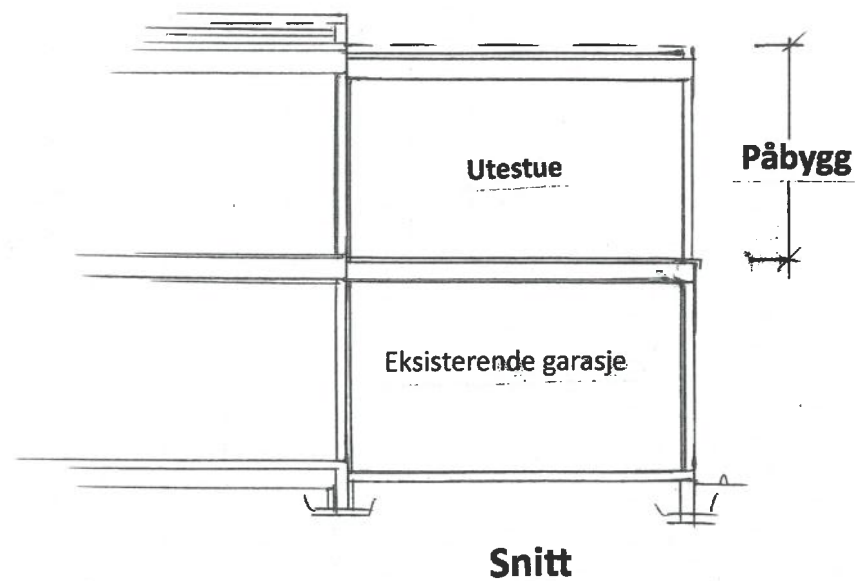

2. Plan

Fasade sør

Fasade øst

Fasade vest

Ingen økning av BYA

Ikke synlig fra fasade nord

Snitt

Dato	Konst/Tegnet	Godkjent	Målestokk	Gnr. 15
29.11.23			1:100	Bnr. 2466
Fam. Gunderstad Veia				Utestue
Stongtunet 2, 4270 Åkrehamn				
Tegn. nr.	E1	Plan; snitt, fas.		