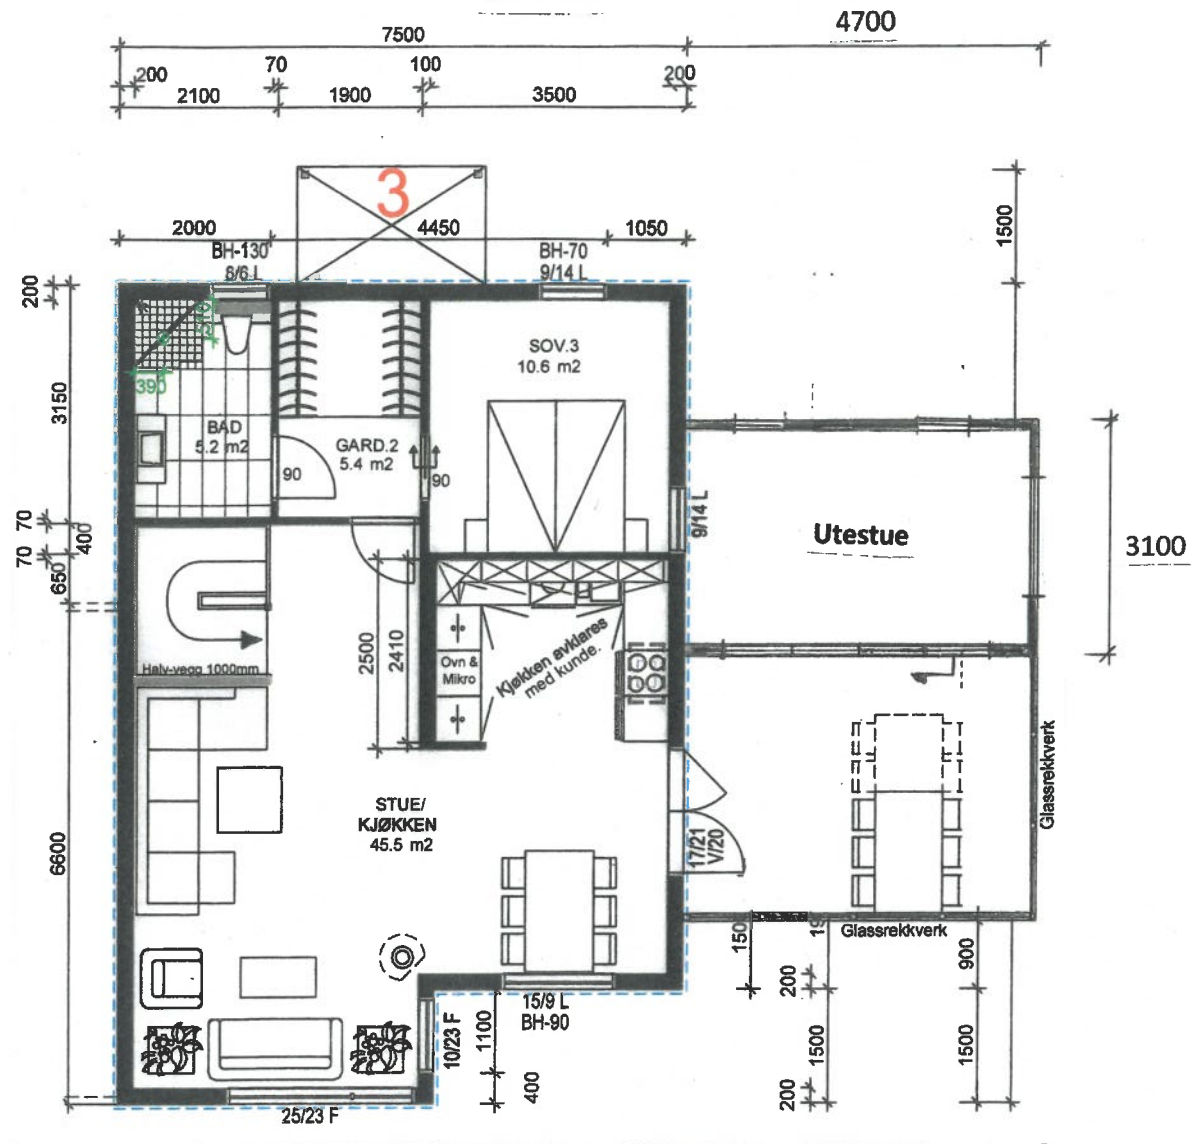

2. Plan

Fasade sør

Fasade øst

Fasade vest

Ingen økning av BYA

Ikke synlig fra fasade nord

Snitt

Dato	Konst/Tegnet	Godkjent	Målestokk	Gnr. 15
29.11.23			1:100	Bnr. 2466
Fam. Gunderstad Veia				Utestue
Stongtunet 2, 4270 Åkrehamn				
Tegn. nr.	E1	Plan; snitt, fas.		