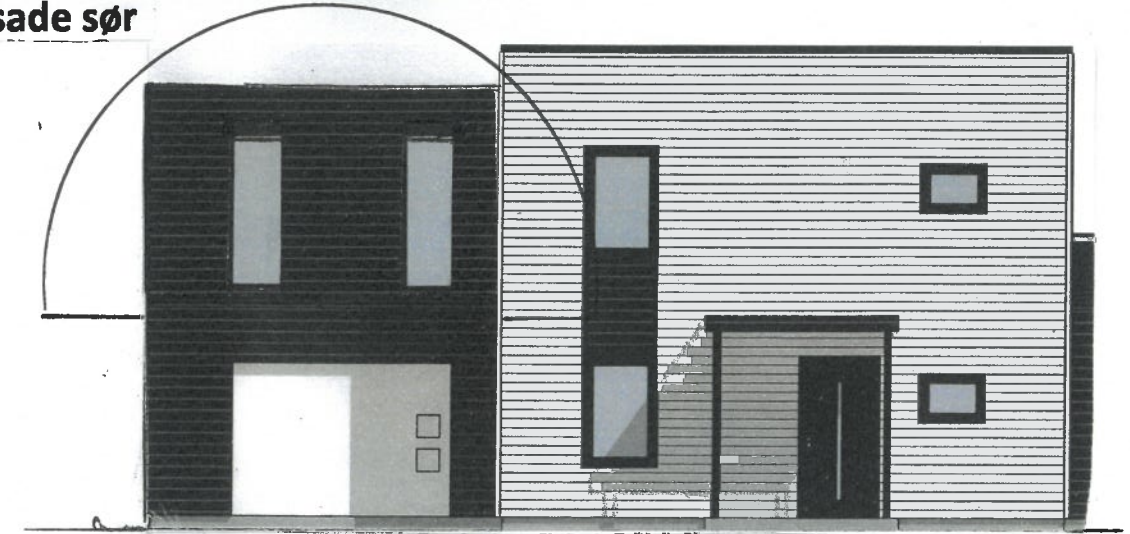

2. Plan

Fasade sør

Fasade øst

Fasade vest

Ingen økning av BYA

Ikke synlig fra fasade nord

Snitt

Dato	Konst/Tegnet	Godkjent	Målestokk	Gnr. 15
29.11.23			1:100	Bnr. 2466
Fam. Gunderstad Veia				Utestue
Stongtunet 2, 4270 Åkrehamn				
Tegn. nr.	E1	Plan; snitt, fas.		