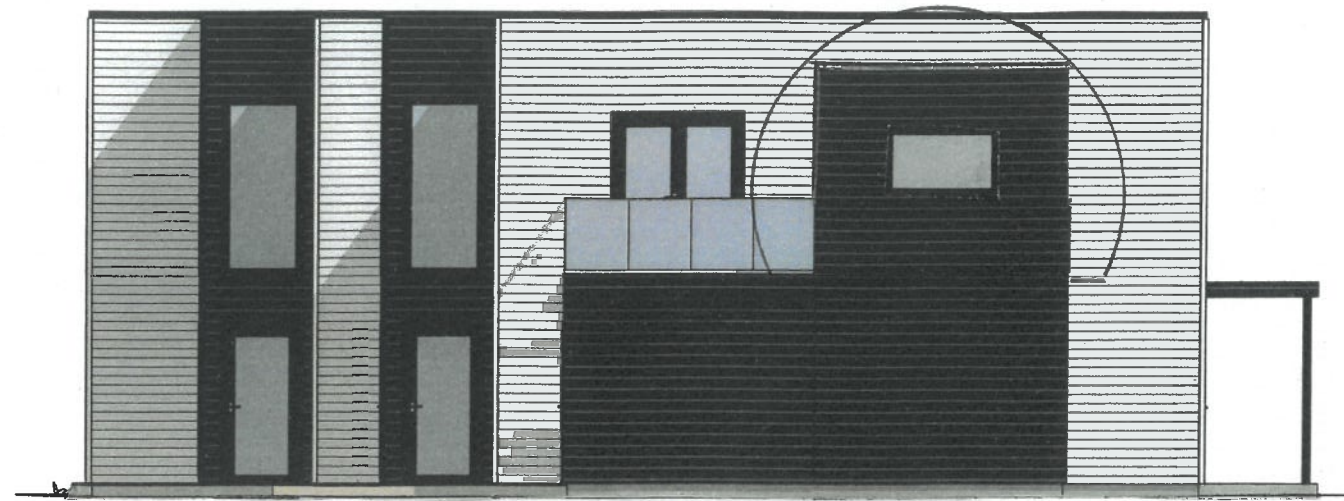

2. Plan

Fasade sør

Fasade øst

Fasade vest

Ingen økning av BYA

Ikke synlig fra fasade nord

Snitt

Dato	Konst/Tegnet	Godkjent	Målestokk	Gnr. 15
29.11.23			1:100	Bnr. 2466
Fam. Gunderstad Veia				Utestue
Stongtunet 2, 4270 Åkrehamn				
Tegn. nr.	E1	Plan; snitt, fas.		