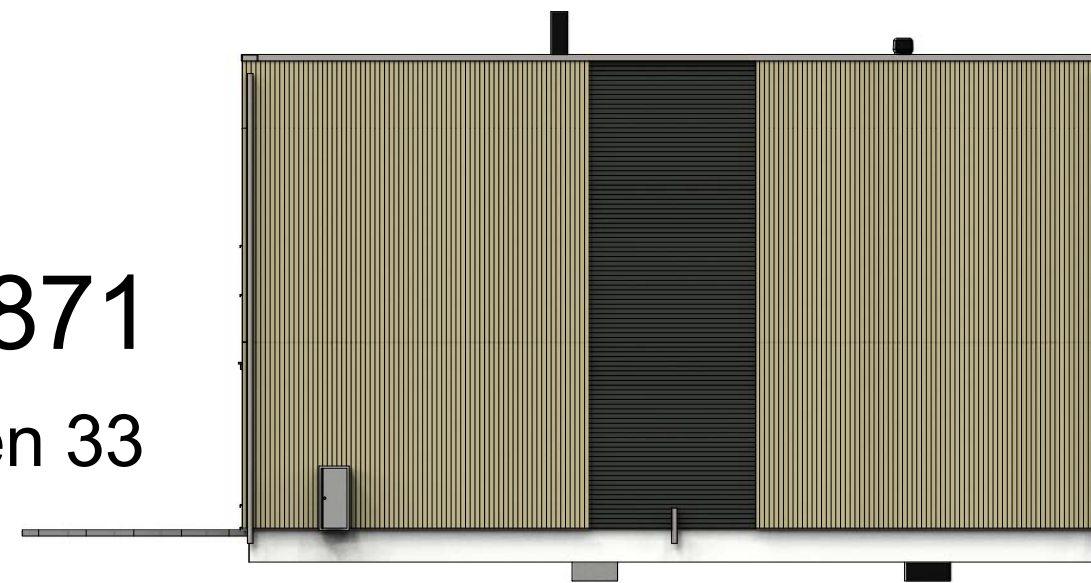

Fasade mot sør-vest

Fasade mot nord-vest

Fasade mot nord-øst

Fasade mot sør-øst

46871  
Snikspynten 33

SKISSEFORSLAG	<input type="checkbox"/>	Tegning: FASADER	Målestokk: 1:100	Rev.: 04.12.2023
HUSBANK	<input checked="" type="checkbox"/>	Prosjekt: 46871 Snikspynten 33	Kommune: Karmøy Gnr/Bnr: 123 / 244	
BYGGESØKNAD	<input checked="" type="checkbox"/>	Tiltakshaver: BergeSag og Trelast AS		
SALG	<input checked="" type="checkbox"/>	Adresse: Snikspynten 33 tomt B1 Soldalen		
SEKSJONERING	<input type="checkbox"/>	Kontakt: Berge Sag Trelast AS / 53775400		
ARBEIDSTEGNING	<input type="checkbox"/>	Tegn/konst: MK / 98229304	<small>© Tegningene er omfattet av åndsverklovens bestemmelser og er vernet åndsverk i henhold til åndsverkloves paragraf 1. Uten særskilt avtale med Berge Sag AS er enhver eksemplarfremstilling og tilgjengeliggjøring, i opprinnelig eller endret skikkelse, ulovlig utnyttelse.</small>	