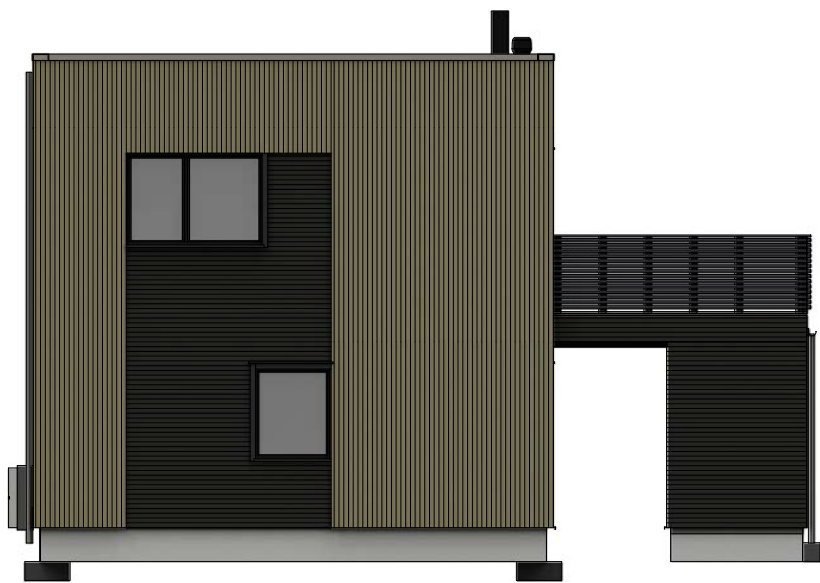

Fasade mot sør-vest

Fasade mot nord-vest

Fasade mot nord-øst

Fasade mot sør-øst

46871  
Snikspynten 33

SKISSEFORSLAG	<input type="checkbox"/>	Tegning: FASADER	Målestokk: 1:100	Rev.: 04.12.2023
HUSBANK	<input checked="" type="checkbox"/>	Prosjekt: 46871 Snikspynten 33	Kommune: Karmøy Gnr/Bnr: 123 / 244	
BYGGESØKNAD	<input checked="" type="checkbox"/>	Tiltakshaver: BergeSag og Trelast AS		
SALG	<input checked="" type="checkbox"/>	Adresse: Snikspynten 33 tomt B1 Soldalen		
SEKSJONERING	<input type="checkbox"/>	Kontakt: Berge Sag Trelast AS / 53775400		
ARBEIDSTEGNING	<input type="checkbox"/>	Tegn/konst: MK / 98229304	<small>© Tegningene er omfattet av åndsverklovens bestemmelser og er vernet åndsverk i henhold til åndsverkloves paragraf 1. Uten særskilt avtale med Berge Sag AS er enhver eksemplarfremstilling og tilgjengeliggjøring, i opprinnelig eller endret skikkelse, ulovlig utnyttelse.</small>	