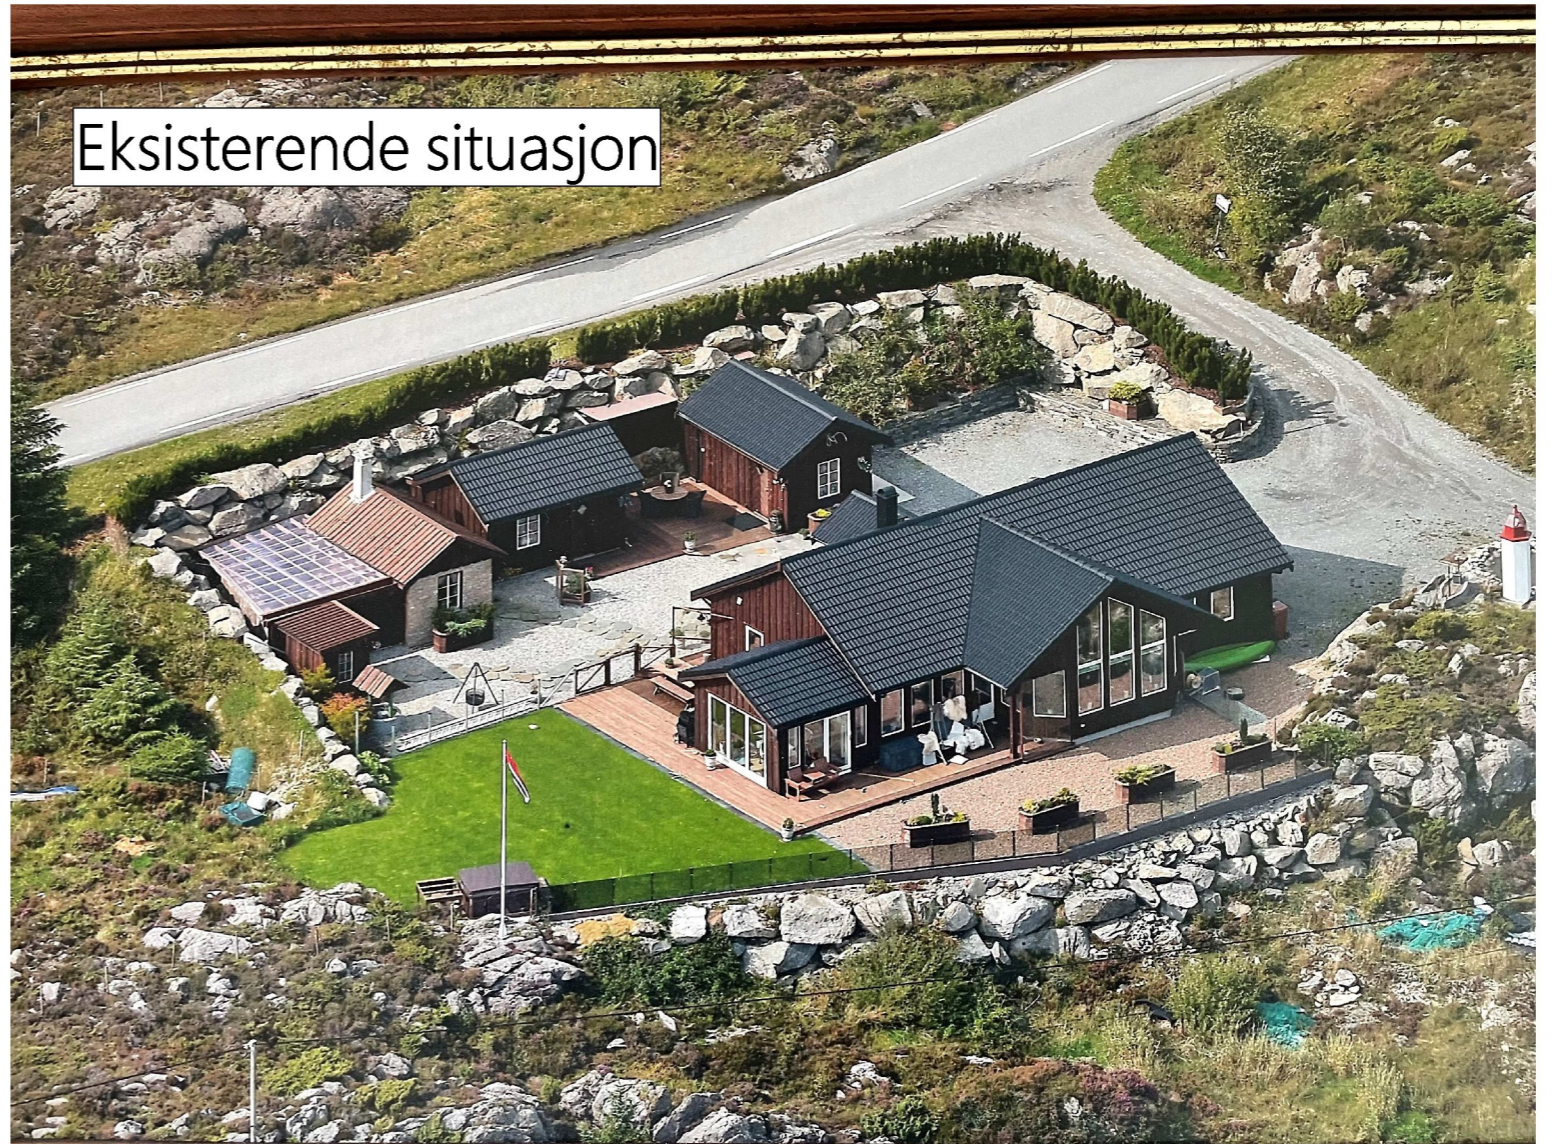

Fremtidig bebyggelse

Fremtidig bebyggelse

Fremtidig bebyggelse

Eksisterende situasjon

A 23.11.2023 Inga

DATA DESIGN SYSTEM

Kvala Arkitekter

Tiltakshaver: **Harald Olsen**
 Byggeplass: **Austre Karmøyveg 660**
 Kommune: **Karmøy**
 Gnr: **53** Bnr: **74** Mål: **1 : 100**
 Fasader