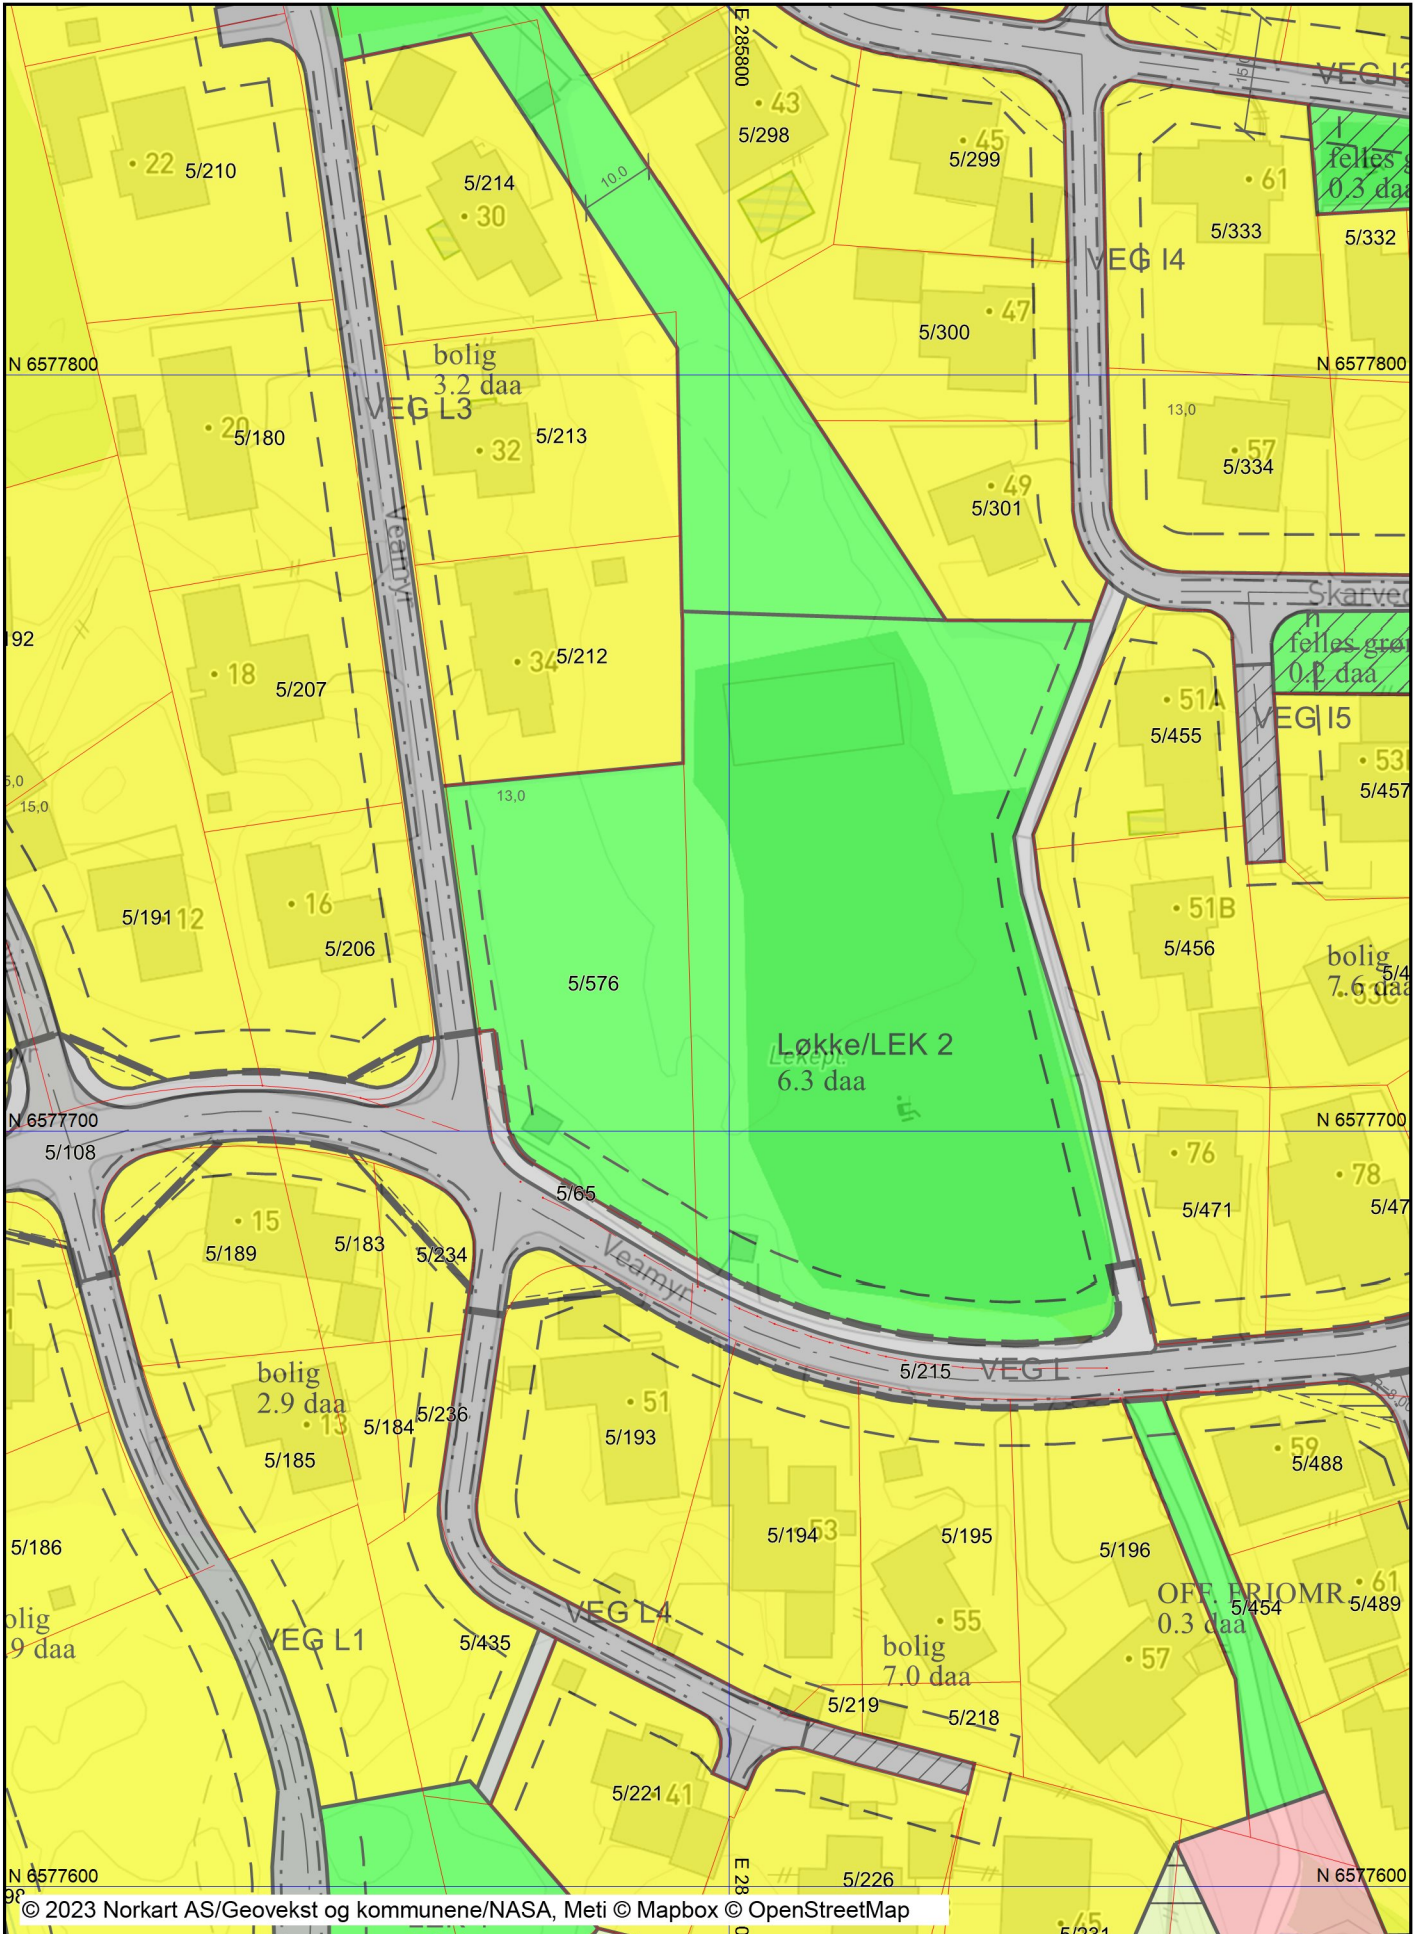

Utskrift fra Norkart AS kartklient

Dato: 22.11.2023

Målestokk: 1:1000

Koordinatsystem: UTM 32N

Tegnforklaring

Reguleringsplan/Bebyggelsesplan PBL 1985

| | |
|---|--|
|  | Område for boliger med tilhørende anlegg |
|  | Konsentrert småhusbebyggelse |
|  | Kjøreveg |
|  | Annen veggrunn |
|  | Gang-/sykkelveg |
|  | Bussholdeplass |
|  | Friområder |
|  | Anlegg for lek |
|  | Friluftsområde (på land) |
|  | Område for anlegg og drift av kommunalteknisk virksomhet |
|  | Felles avkjørsel |
|  | Felles gangareal |
|  | Felles lekeareal for barn |
|  | Felles grøntanlegg |
|  | Grense for restriksjonsområde |
|  | Frisiktsone ved veg |

Reguleringsplan PBL 2008

| | |
|---|--|
|  | Boligbebyggelse |
|  | Boligbebyggelse - konsentrert småhusbebyggelse |
|  | Industri |
|  | Fortau |
|  | Annen veggrunn - grøntareal |
|  | Støysone - Rød sone iht. T-1442 |
|  | Bestemmelseområde-Midlertidig bygg- og anleggsområde |

Felles for reguleringsplan PBL 1985 og 2008

| | |
|---|--|
|  | Regulerings- og bebyggelsesplanområde |
|  | Planens begrensning |
|  | Formålsgrense |
|  | Byggegrense |
|  | Regulert senterlinje |
|  | Frisiktslinje |
|  | Regulert kantkjørebane |
|  | Regulert fotgjengerfelt |
|  | Målelinje/Avstandslinje |
|  | Stenging av avkjørsel |
| Abc | Påskrift feltnavn |
| Abc | Påskrift reguleringsformål/arealformål |
| Abc | Påskrift areal |
| Abc | Påskrift utnytting |
| Abc | Påskrift bredde |
| Abc | Påskrift radius |
| Abc | Regulerings- og bebyggelsesplan - påskrift |