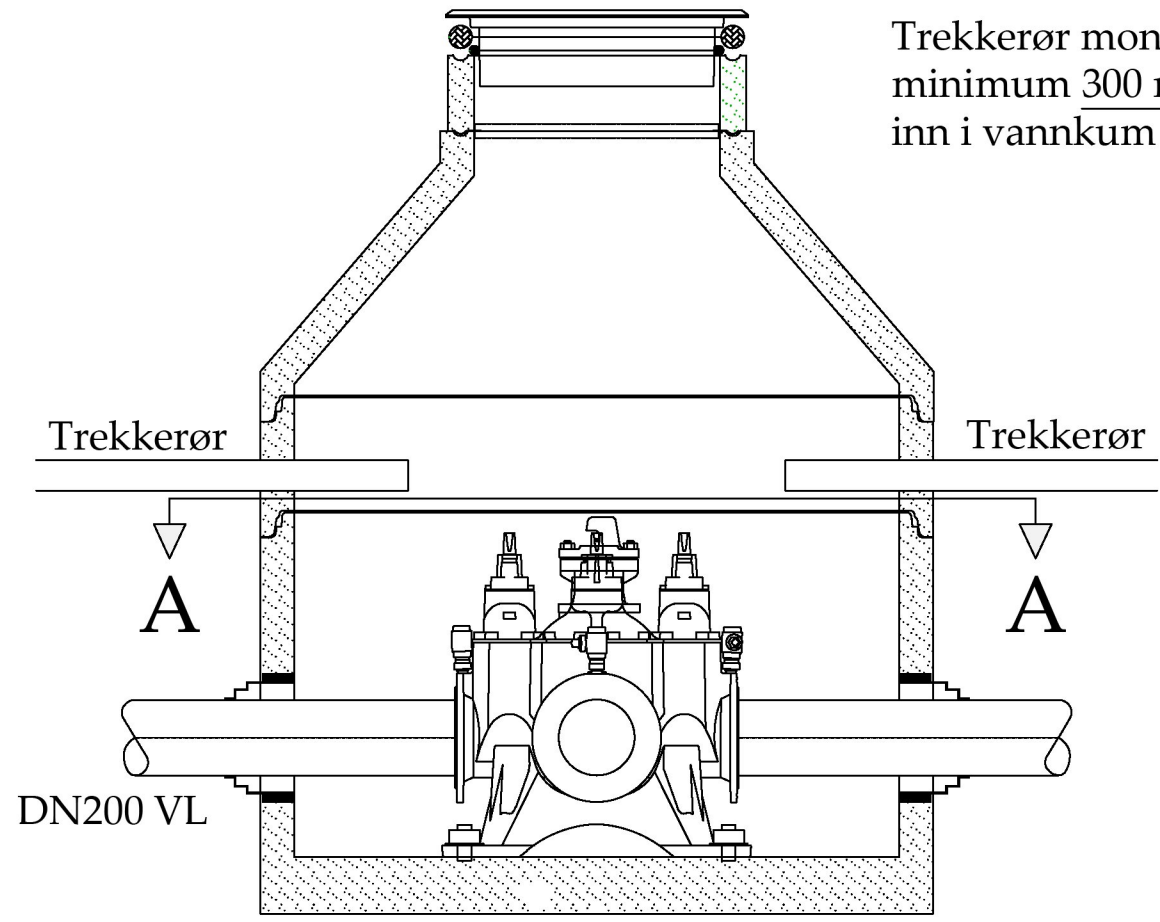

Trekkerør SNITT A - A Trekkerør

VANNKUM

Trekkerør monteres minimum 300 mm inn i vannkum

Brannventilsikring, knusbar

REV	ENDRING	DATO	TEGN.AV	SIGN.
<p>Trekkerør inn i vannkum</p>			TEGNET AV	AKR
			KONTR.	HDO
			PROSJ.ANSV.	HDO
			DATO	02.08.17
			FORMAT	A3
			MÅLESTOKK	1:20
			TEGN. NR.	
 <p>KARMØY KOMMUNE Teknisk Etat - Sektor VAR</p>			<p>KK - VA9</p>	