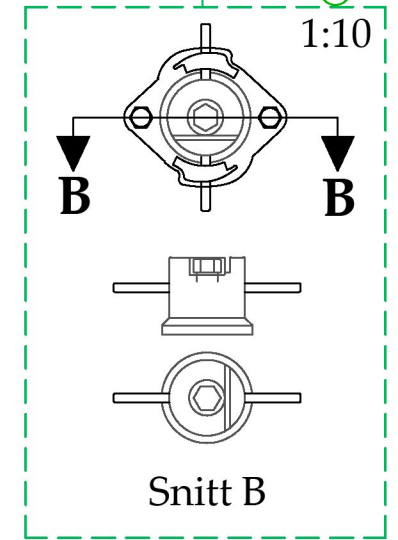

Trekkerør SNITT A - A Trekkerør

VANNKUM

Trekkerør monteres minimum 300 mm inn i vannkum

Brannventilsikring, knusbar

REV	ENDRING	DATO	TEGN.AV	SIGN.
<p>Trekkerør inn i vannkum</p>			TEGNET AV	AKR
			KONTR.	HDO
			PROSJ.ANSV.	HDO
			DATO	02.08.17
			FORMAT	A3
			MÅLESTOKK	1:20
			TEGN. NR.	
 <p>KARMØY KOMMUNE Teknisk Etat - Sektor VAR</p>			<p>KK - VA9</p>	