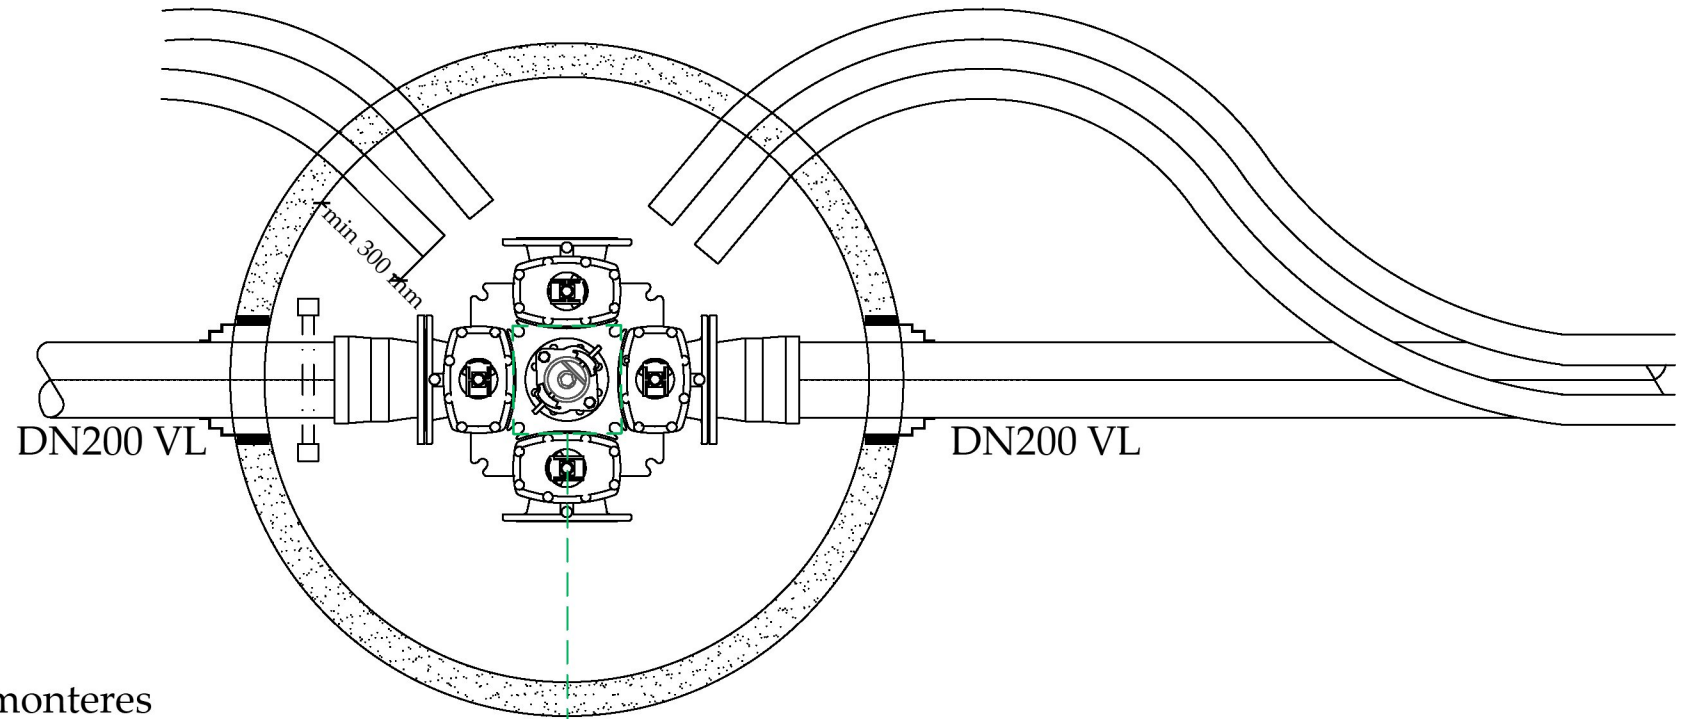

Trekkerør SNITT A - A Trekkerør

VANNKUM

Trekkerør monteres minimum 300 mm inn i vannkum

Brannventilsikring, knusbar

REV	ENDRING	DATO	TEGN.AV	SIGN.
<p>Trekkerør inn i vannkum</p>			TEGNET AV	AKR
			KONTR.	HDO
			PROSJ.ANSV.	HDO
			DATO	02.08.17
			FORMAT	A3
			MÅLESTOKK	1:20
			TEGN. NR.	
 <p>KARMØY KOMMUNE Teknisk Etat - Sektor VAR</p>			<p>KK - VA9</p>	