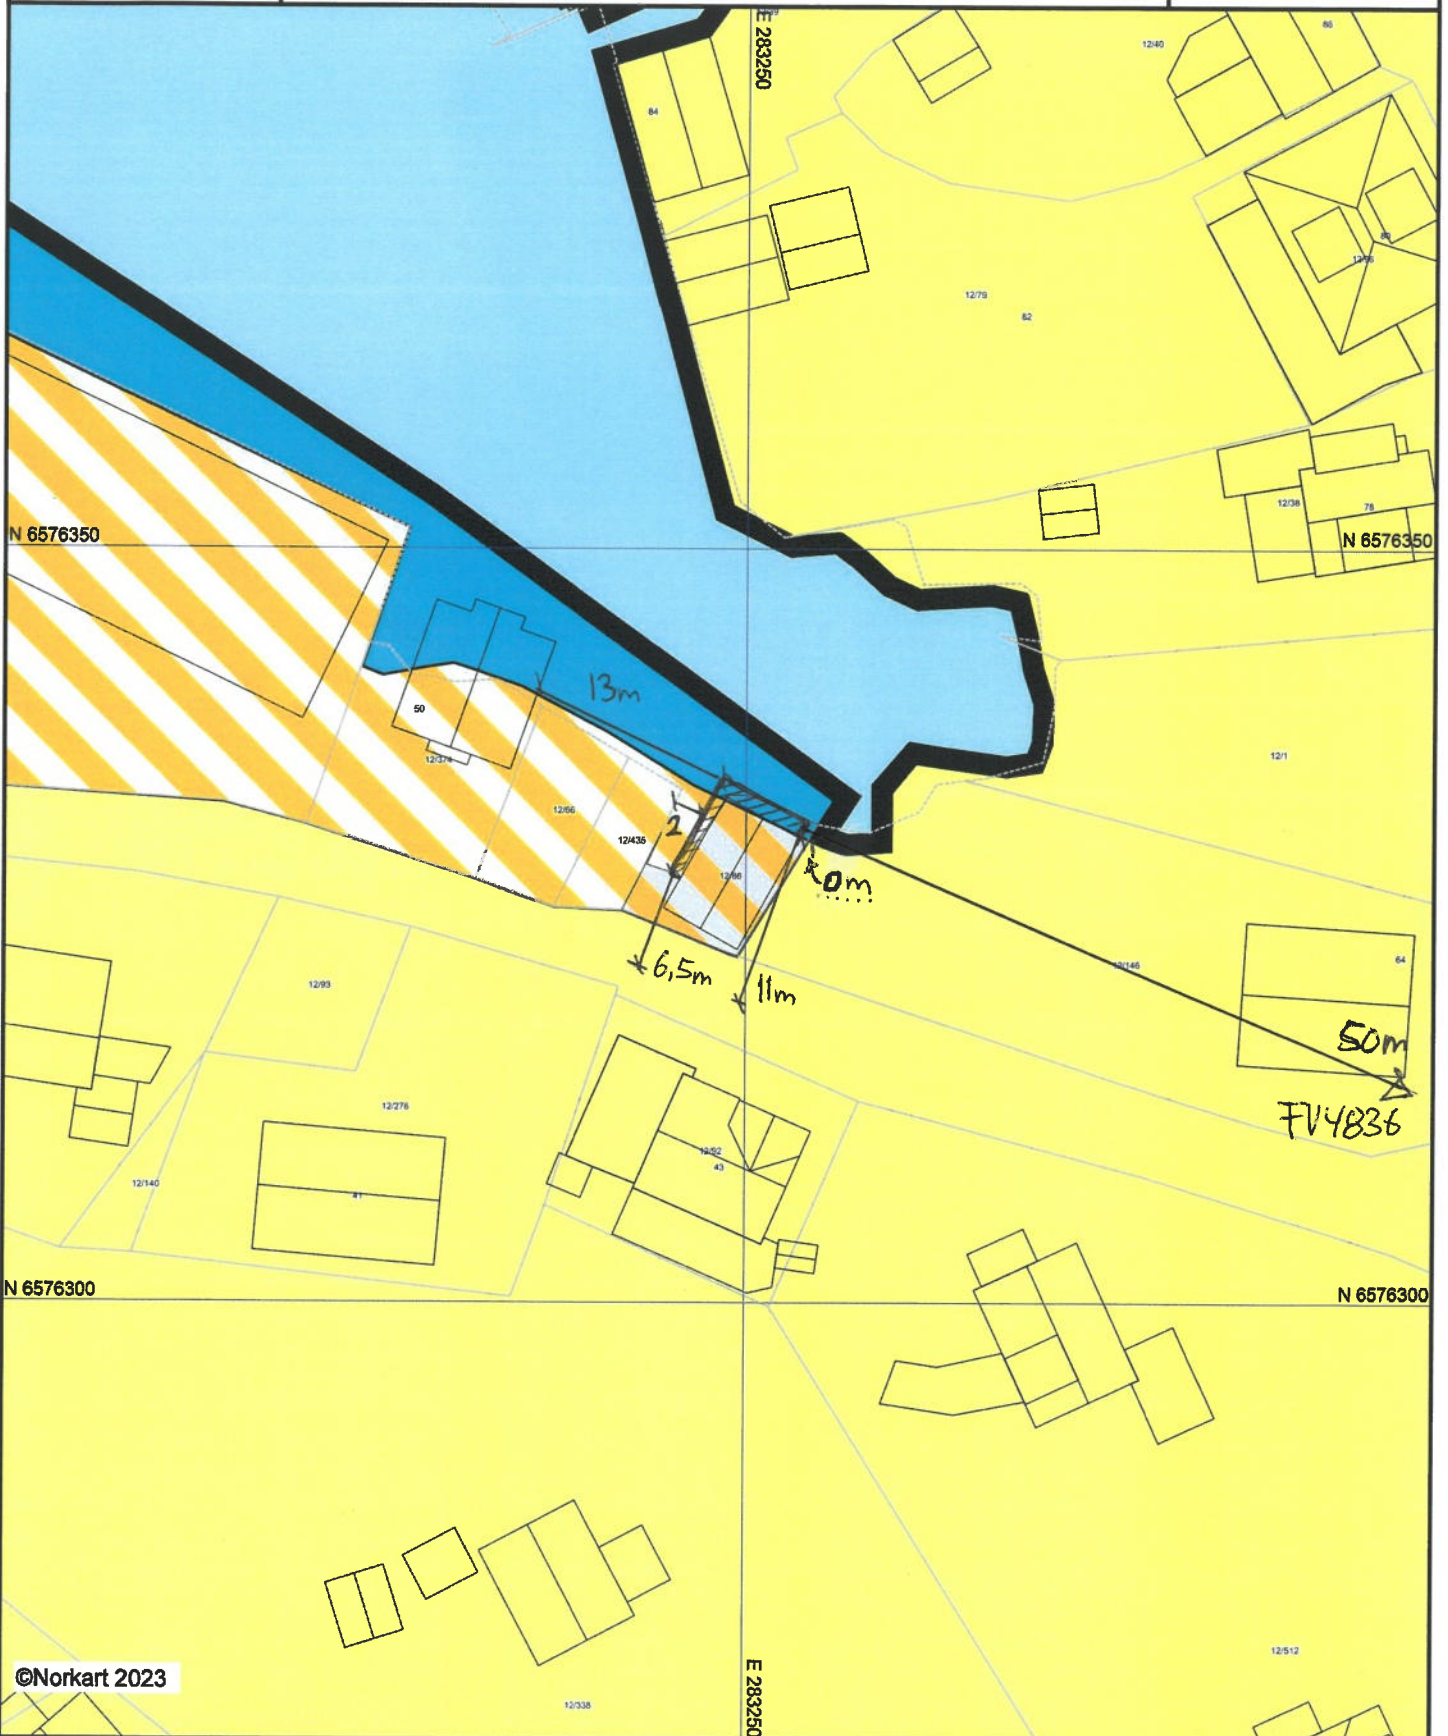

Karmøy kommune

Kommuneplankart

D-2

UTM-32

Eiendom: 12/86
Adresse:
Dato: 24.08.2023
Målestokk: 1:500

©Norkart 2023

- 1) Det tas forbehold om feil i kartgrunnlaget
- 2) Ved utskrift fra PDF-fil kan målestokken bli unøyaktig
- 3) Kommuneplanen er laget for små målestokker og kan være unøyaktig hvis man zoomer mye inn i planen.