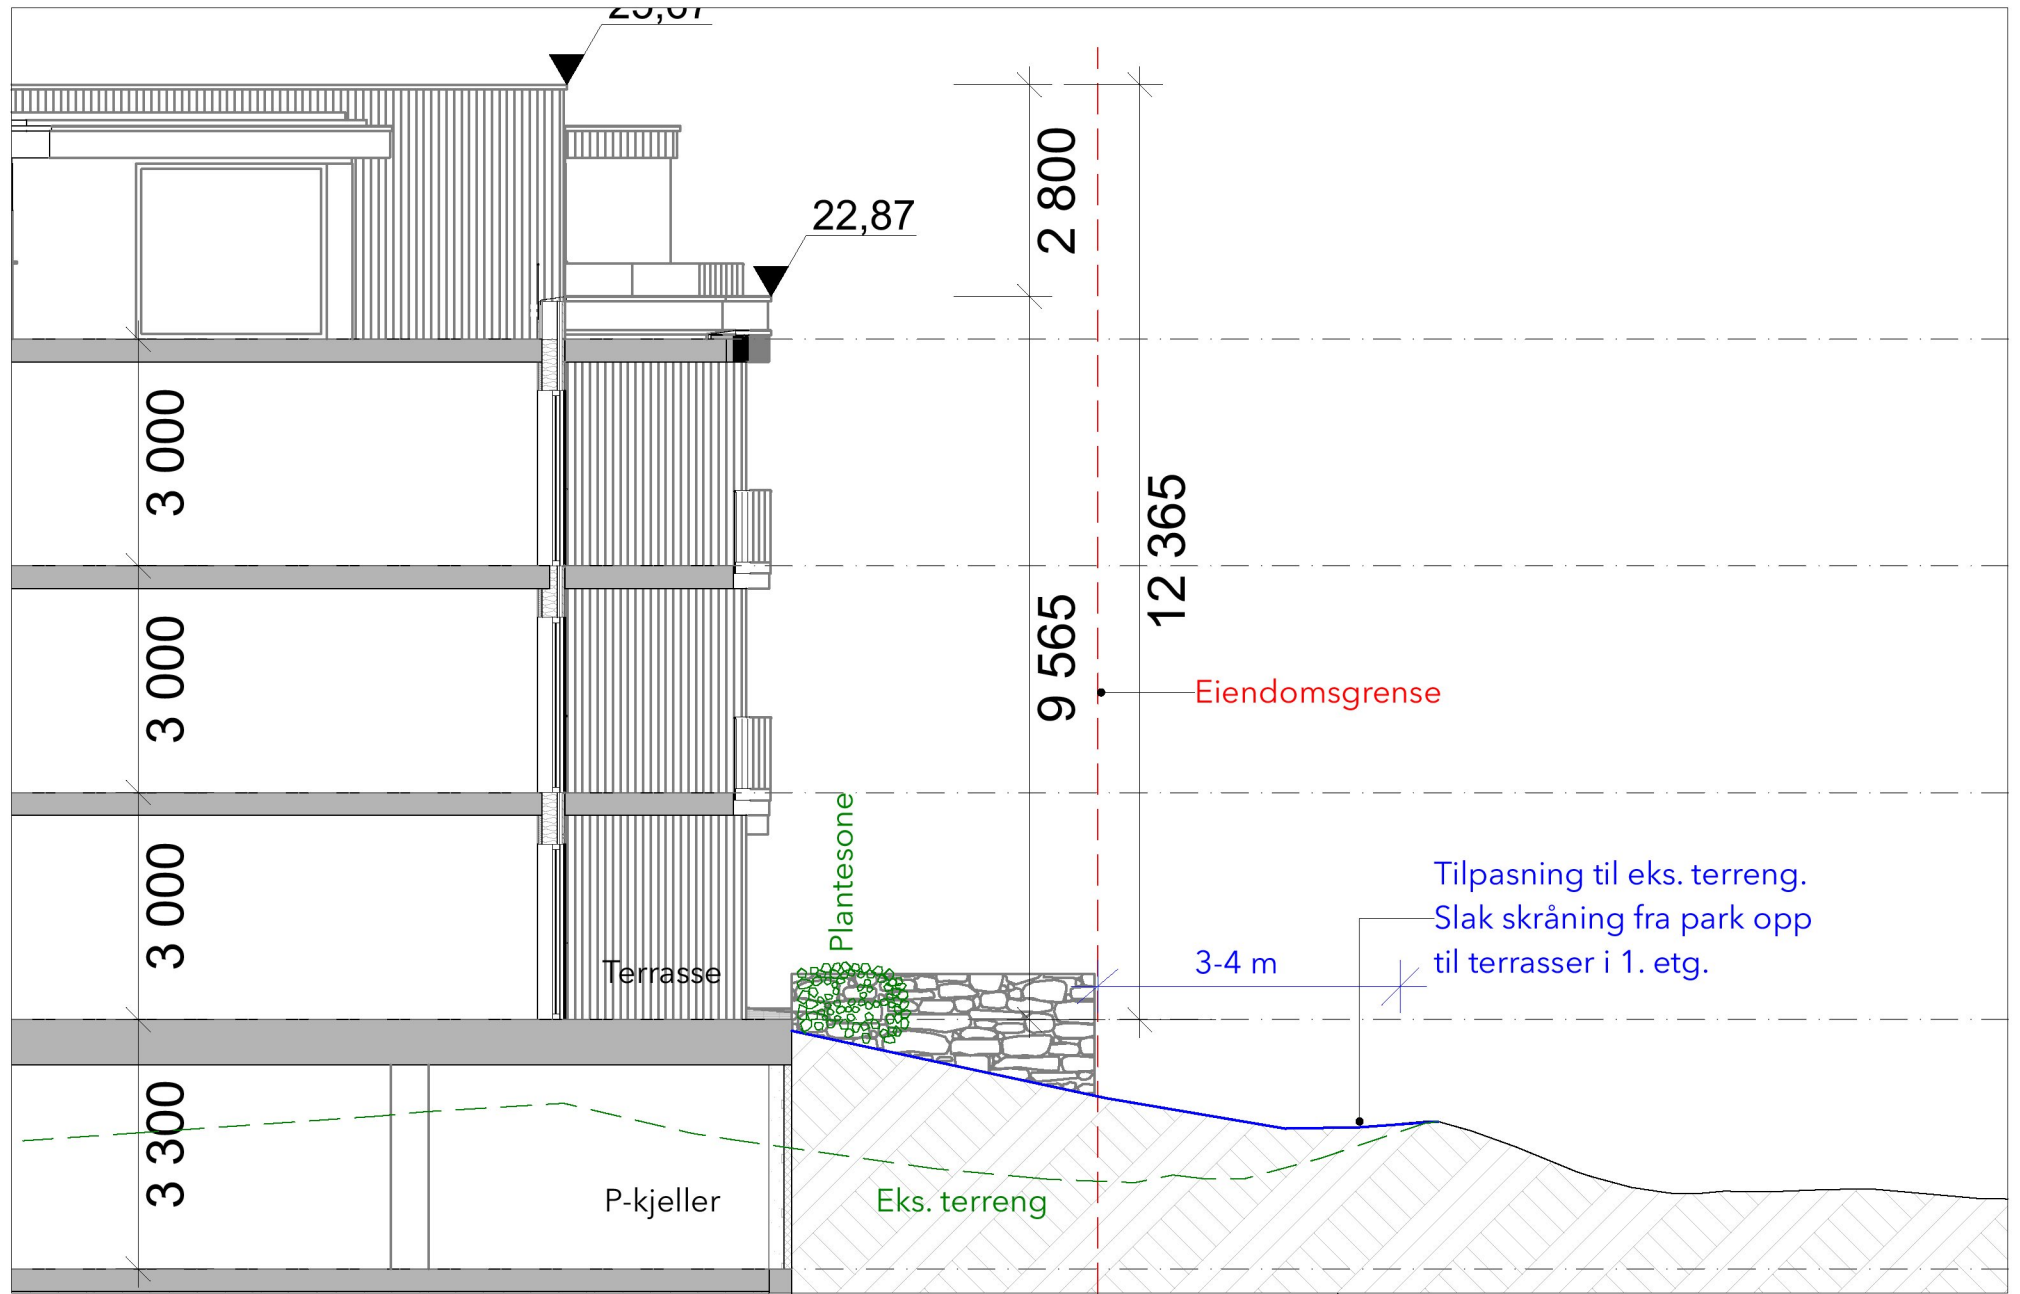

A
AA
A A

1:100

Snitt A

ÅKRAVEGEN 214
Karmøy (15/1477)
JAN KNUTSEN

Foreløpig 14.12.23
Illustrasjon Prinsipp terrengtilpasning park 231214

TEGN.NR.: 11389_422 DATO: 13.04.21 REV.DATO:

ARKIPELET