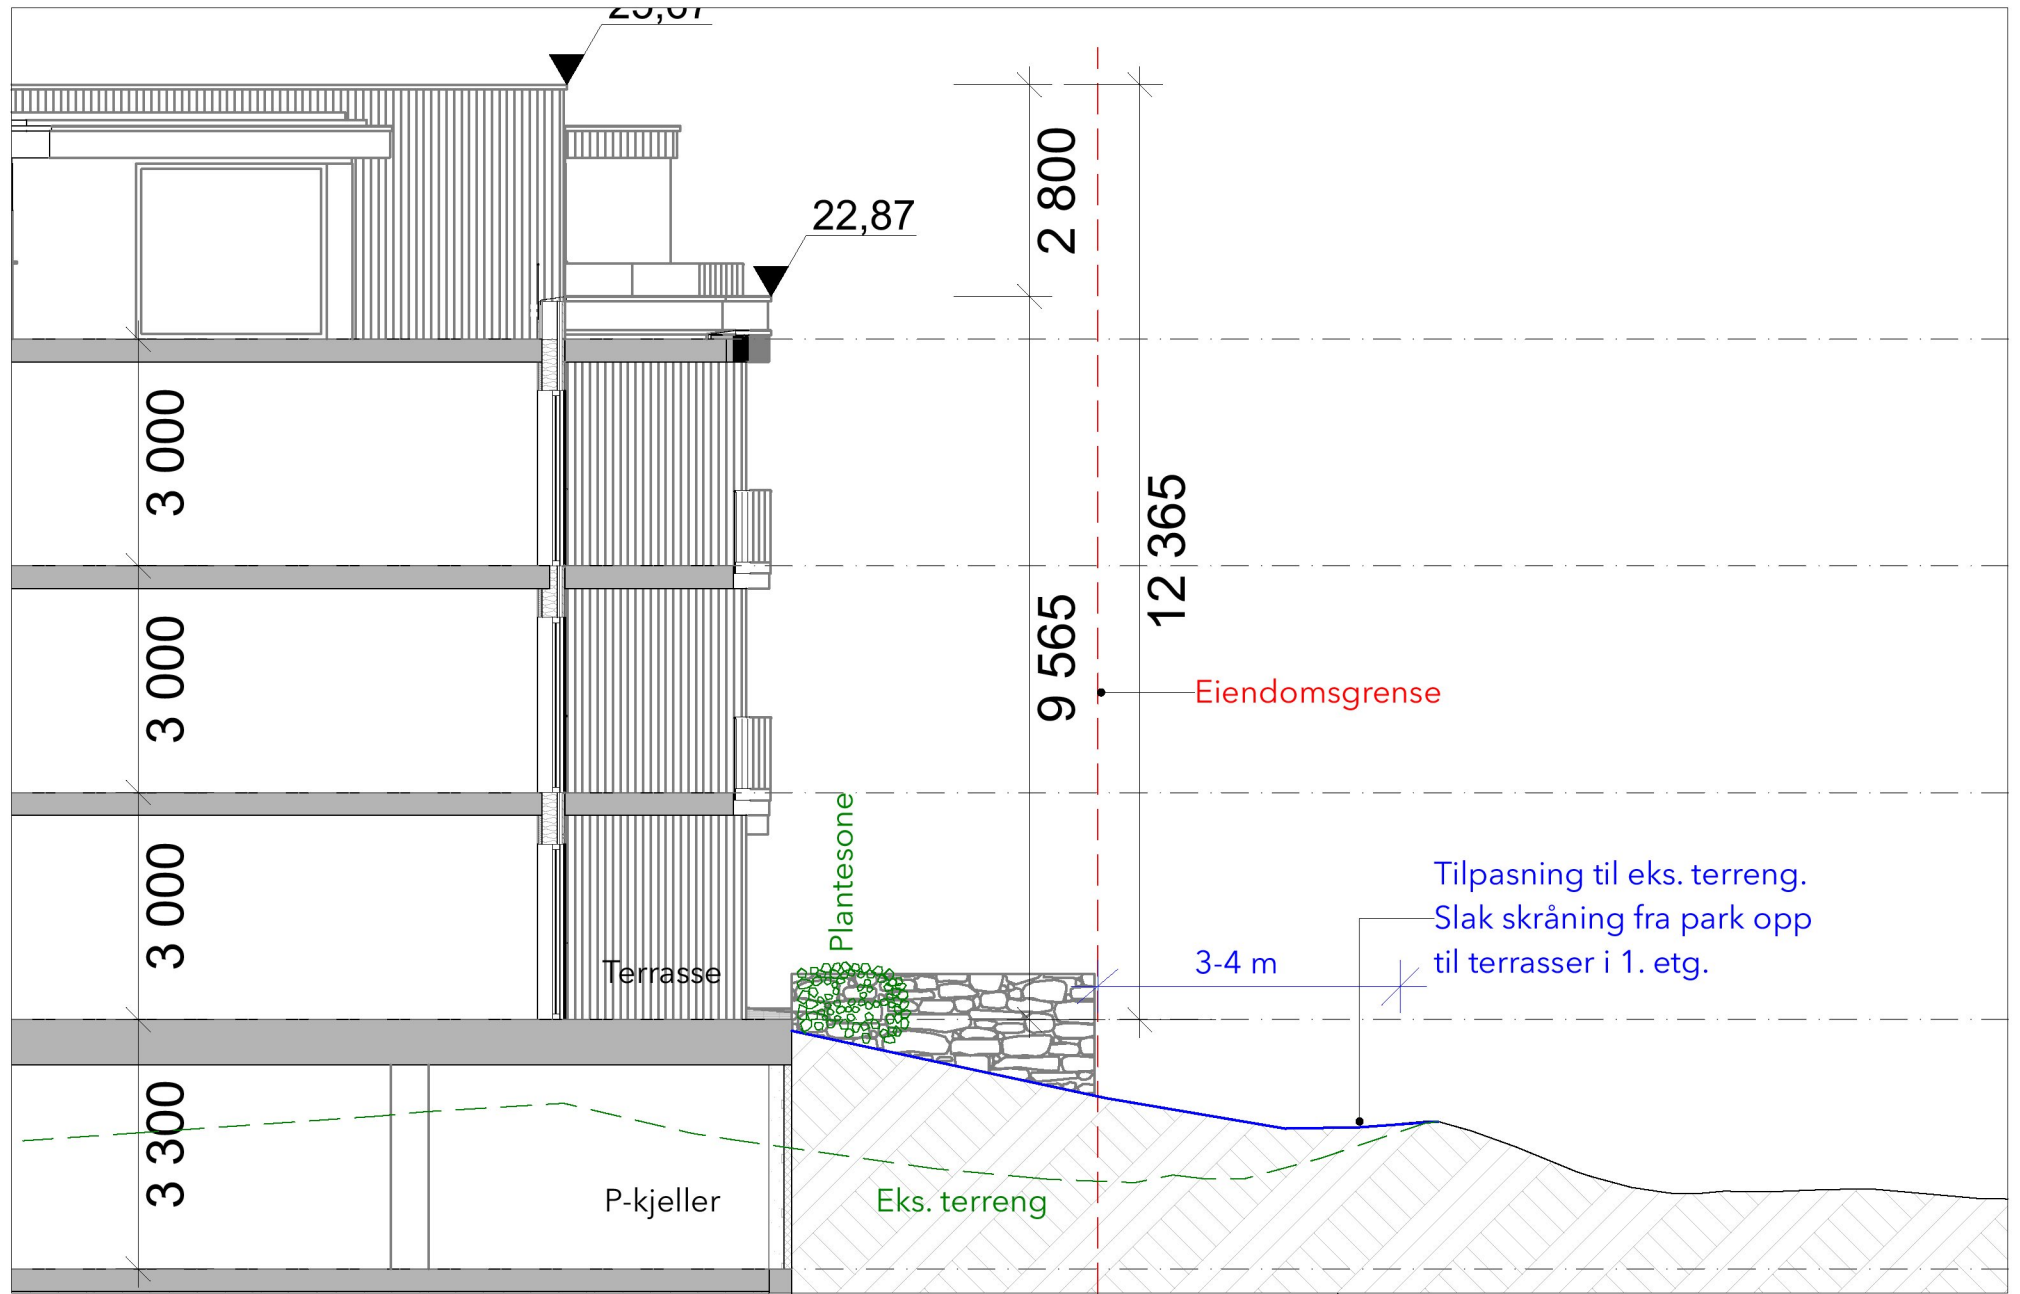

A
AA
A A

1:100

Snitt A

ÅKRAVEGEN 214
Karmøy (15/1477)
JAN KNUTSEN

Foreløpig 14.12.23

Illustrasjon Prinsipp terrengtilpasning park 231214

TEGN.NR.: 11389_422 DATO: 13.04.21 REV.DATO:

ARKIPELET