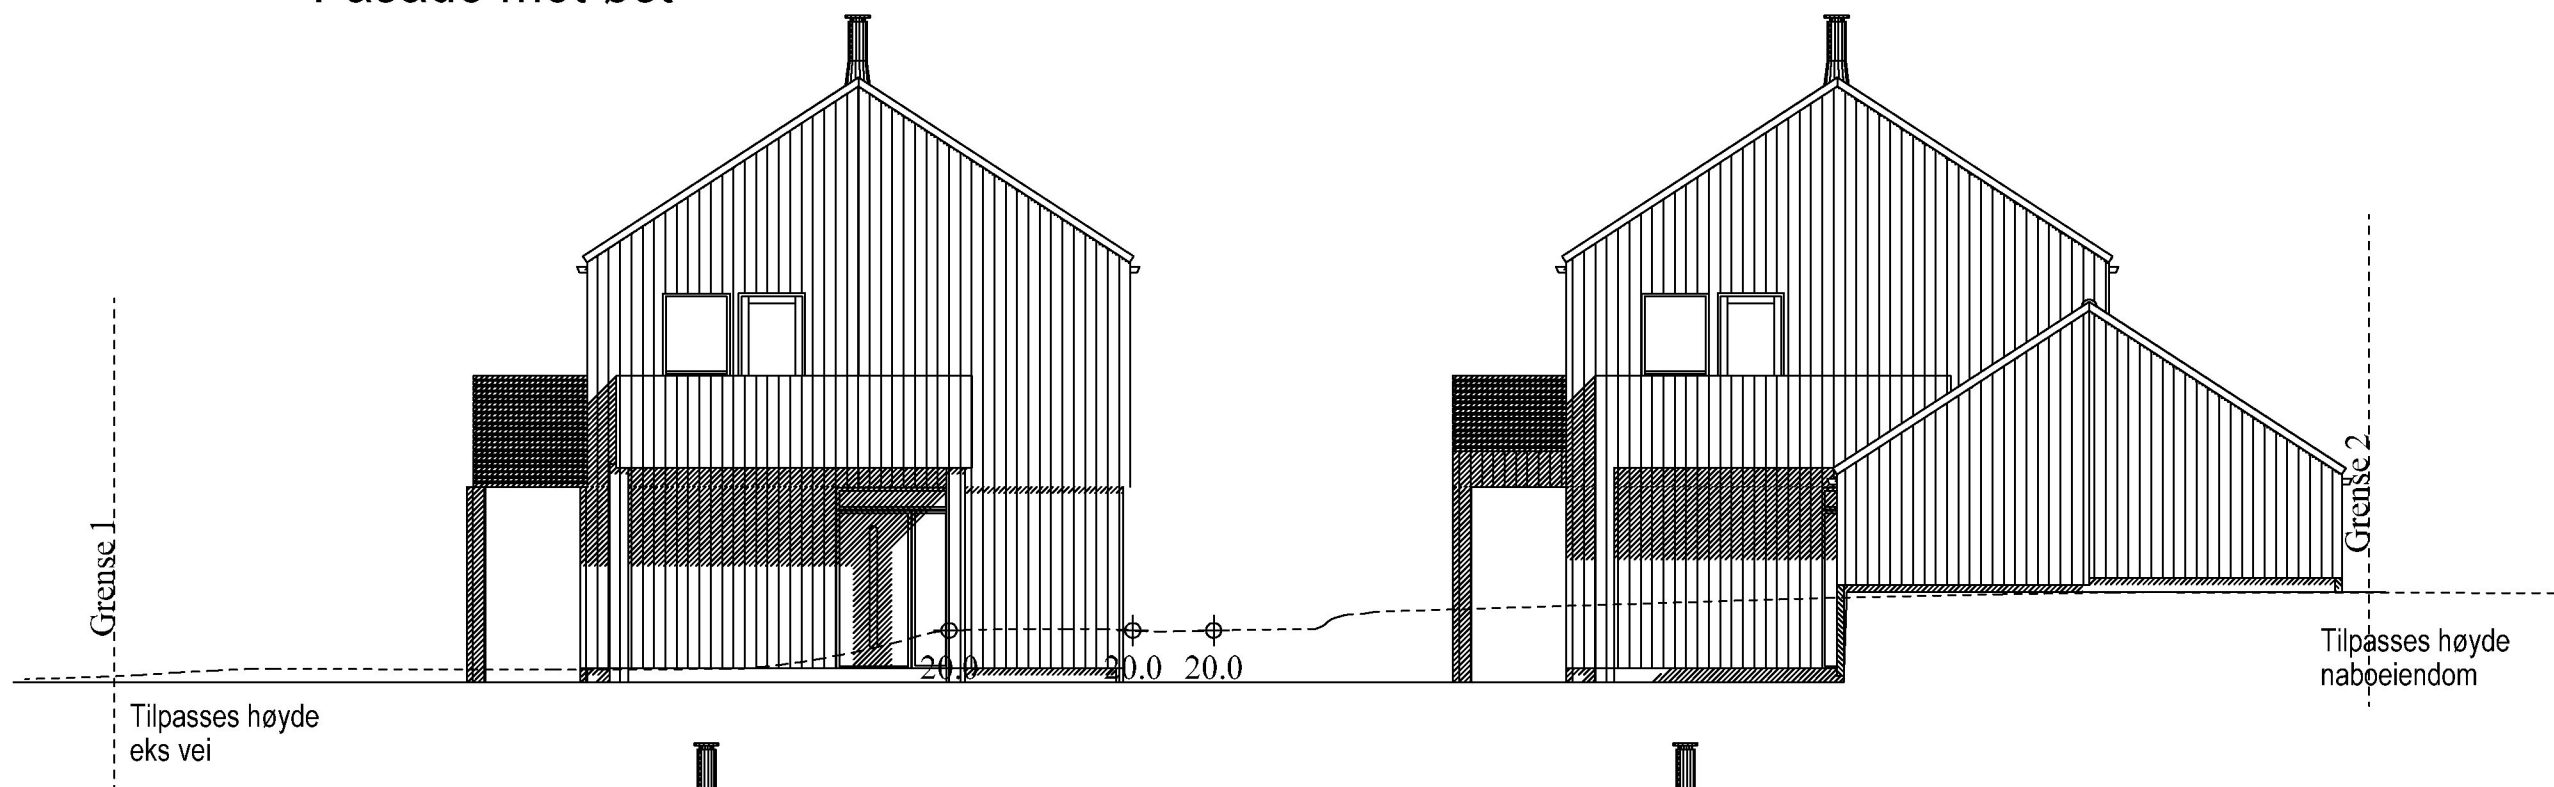

Fasade mot øst

Fasade mot vest

Enebolig

RASMUSSEN BYGG hjr.no	Tiltakshaver: Bertine Stonghaugen Horn	Dato: 20.04.2023
	Byggeplass: Nordheim	Tegn: RT
	Kommune: Karmøy	Prosjekt nr.:
	Gnr: 147 Bnr: 28 Mål: 1 : 100	Tegn.nr: 504
Fasader øst og vest		Horn

DATA DESIGN SYSTEM