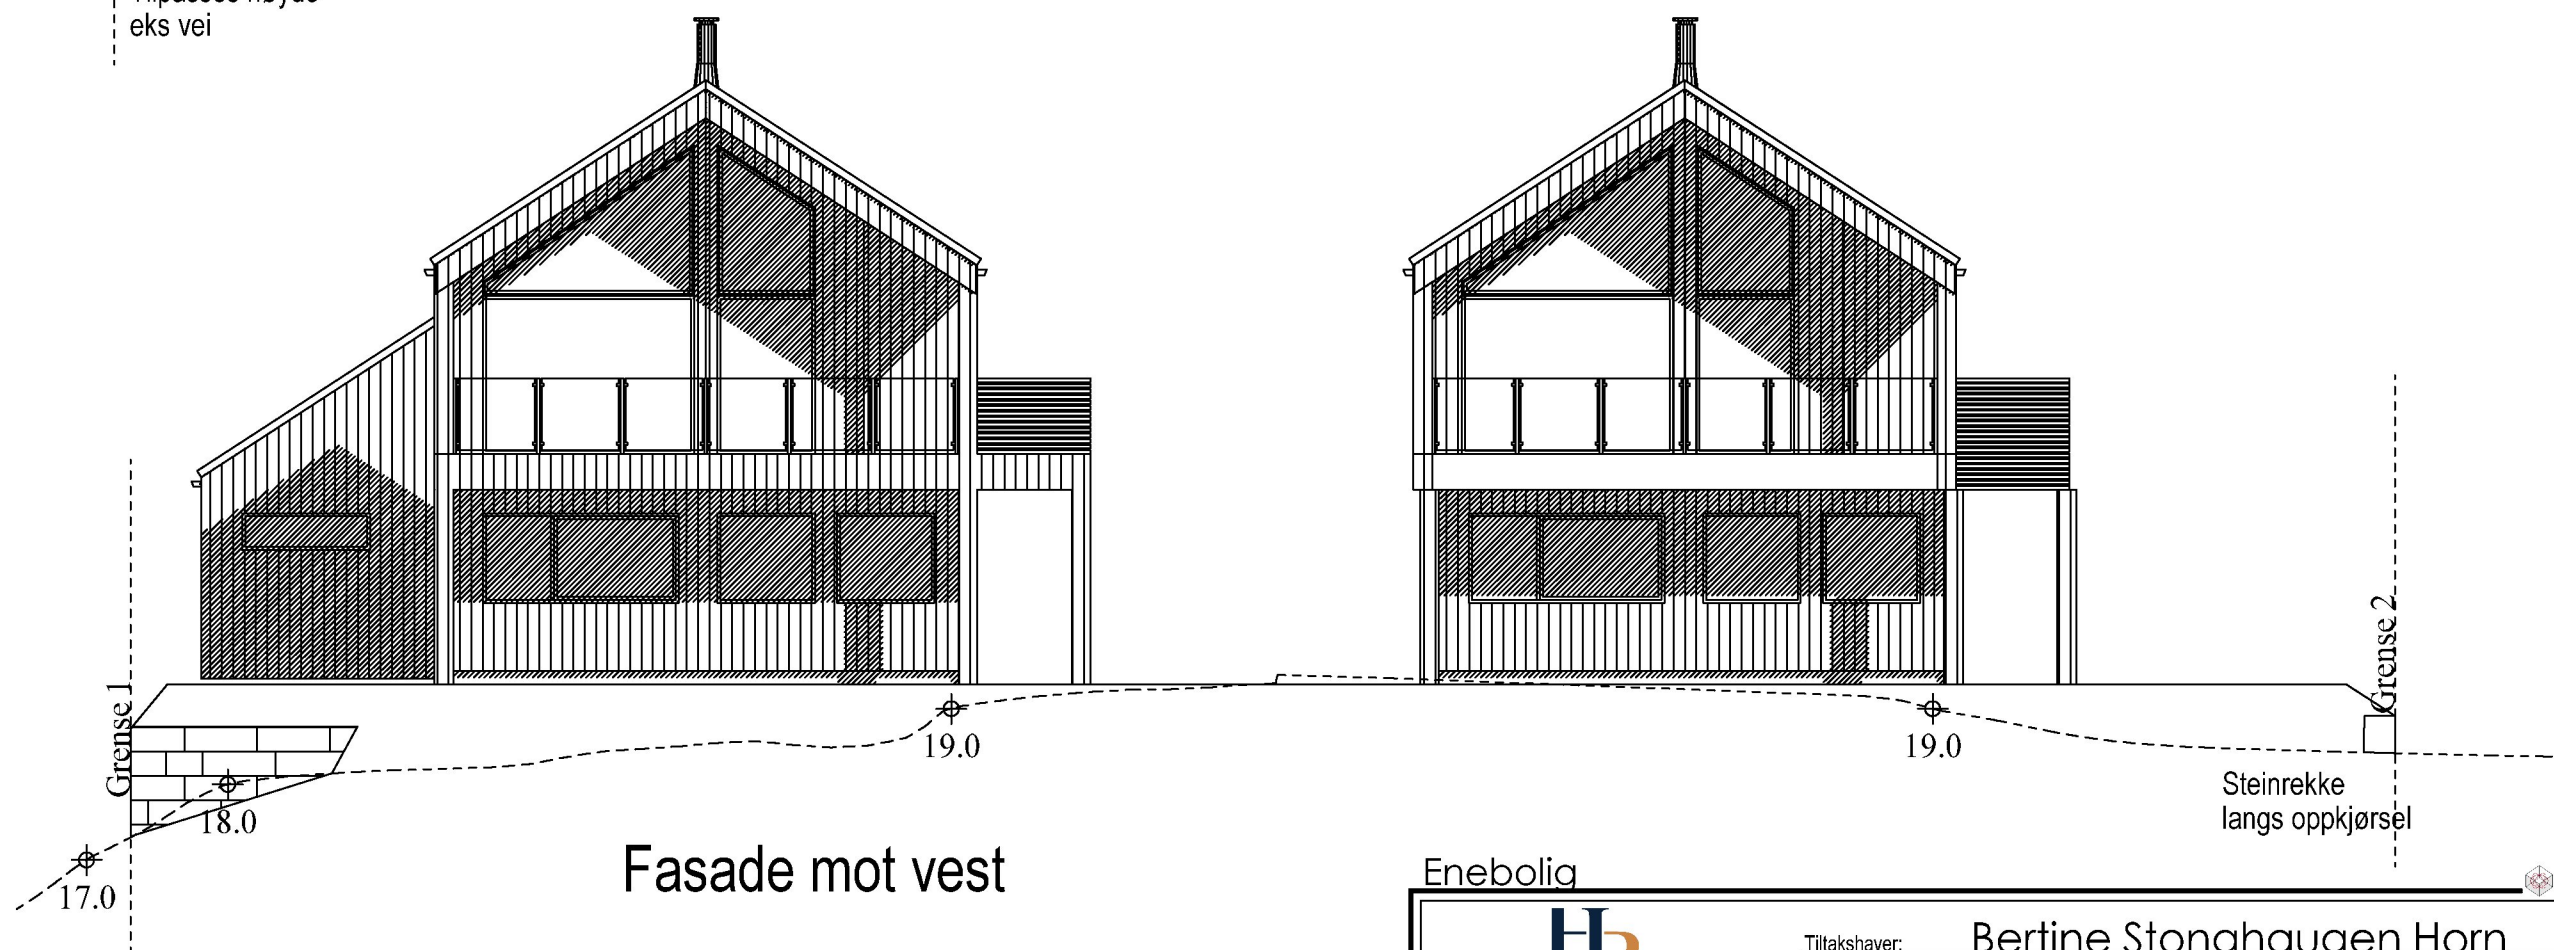

Fasade mot øst

Fasade mot vest

Enebolig

RASMUSSEN BYGG hjr.no	Tiltakshaver: Bertine Stonghaugen Horn	Dato: 20.04.2023
	Byggeplass: Nordheim	Tegn: RT
	Kommune: Karmøy	Prosjekt nr.:
	Gnr: 147 Bnr: 28 Mål: 1 : 100	Tegn.nr: 504
Fasader øst og vest		Horn

DATA DESIGN SYSTEM