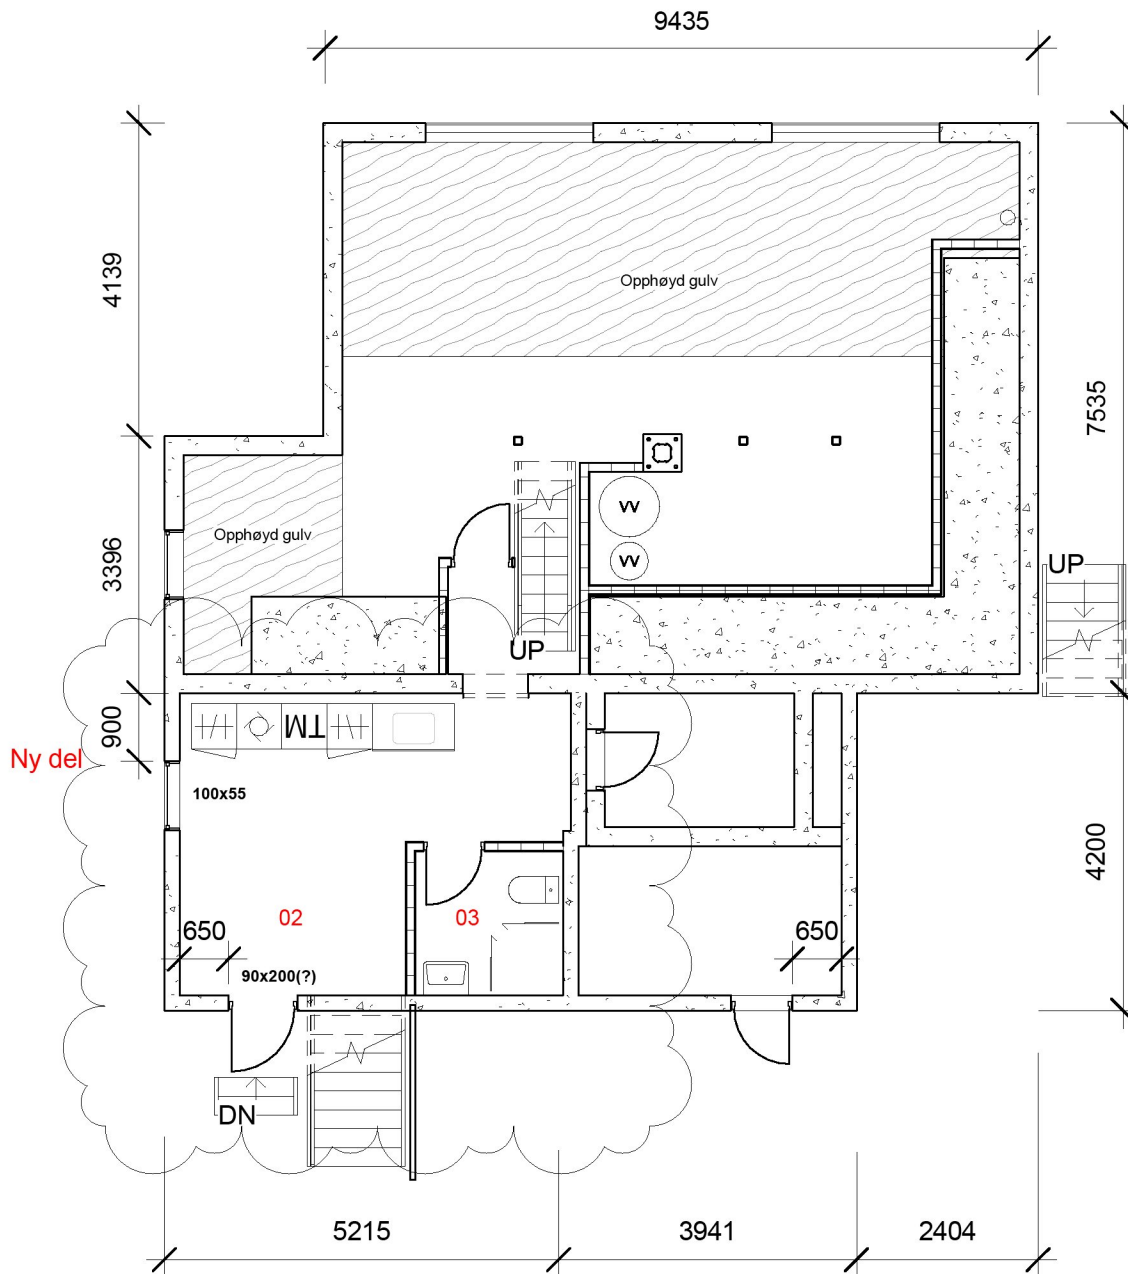

Beiningen 22

U.etg.

BRA	Eks.	Påbygg	Totalt	Tiltakshaver:	Søker
U. etasje	27,1m ²	25m ²	52m ²	Thor Inge Verlo Birkeland	Sjøen Hus AS
1. etasje	79,9m ²	16,5m ²	96,4m ²	Adresse Beiningen 22, 4280 Skudeneshavn	Gårds/bruksnummer 51/16
2. etasje	65m ²	23,9m ²	88,9m ²	Project number Beiningen 22	100
Sum BRA	172m ²	65,4m ²	237,3m ²	Revisjon B	
BYA	149m ²	43,2m ²	192,2m ²	Revisjonsdato 26.09.21	
BTA	-	-	331m ²	Tegner Thor Inge Birkeland	Scale A4 1 : 100