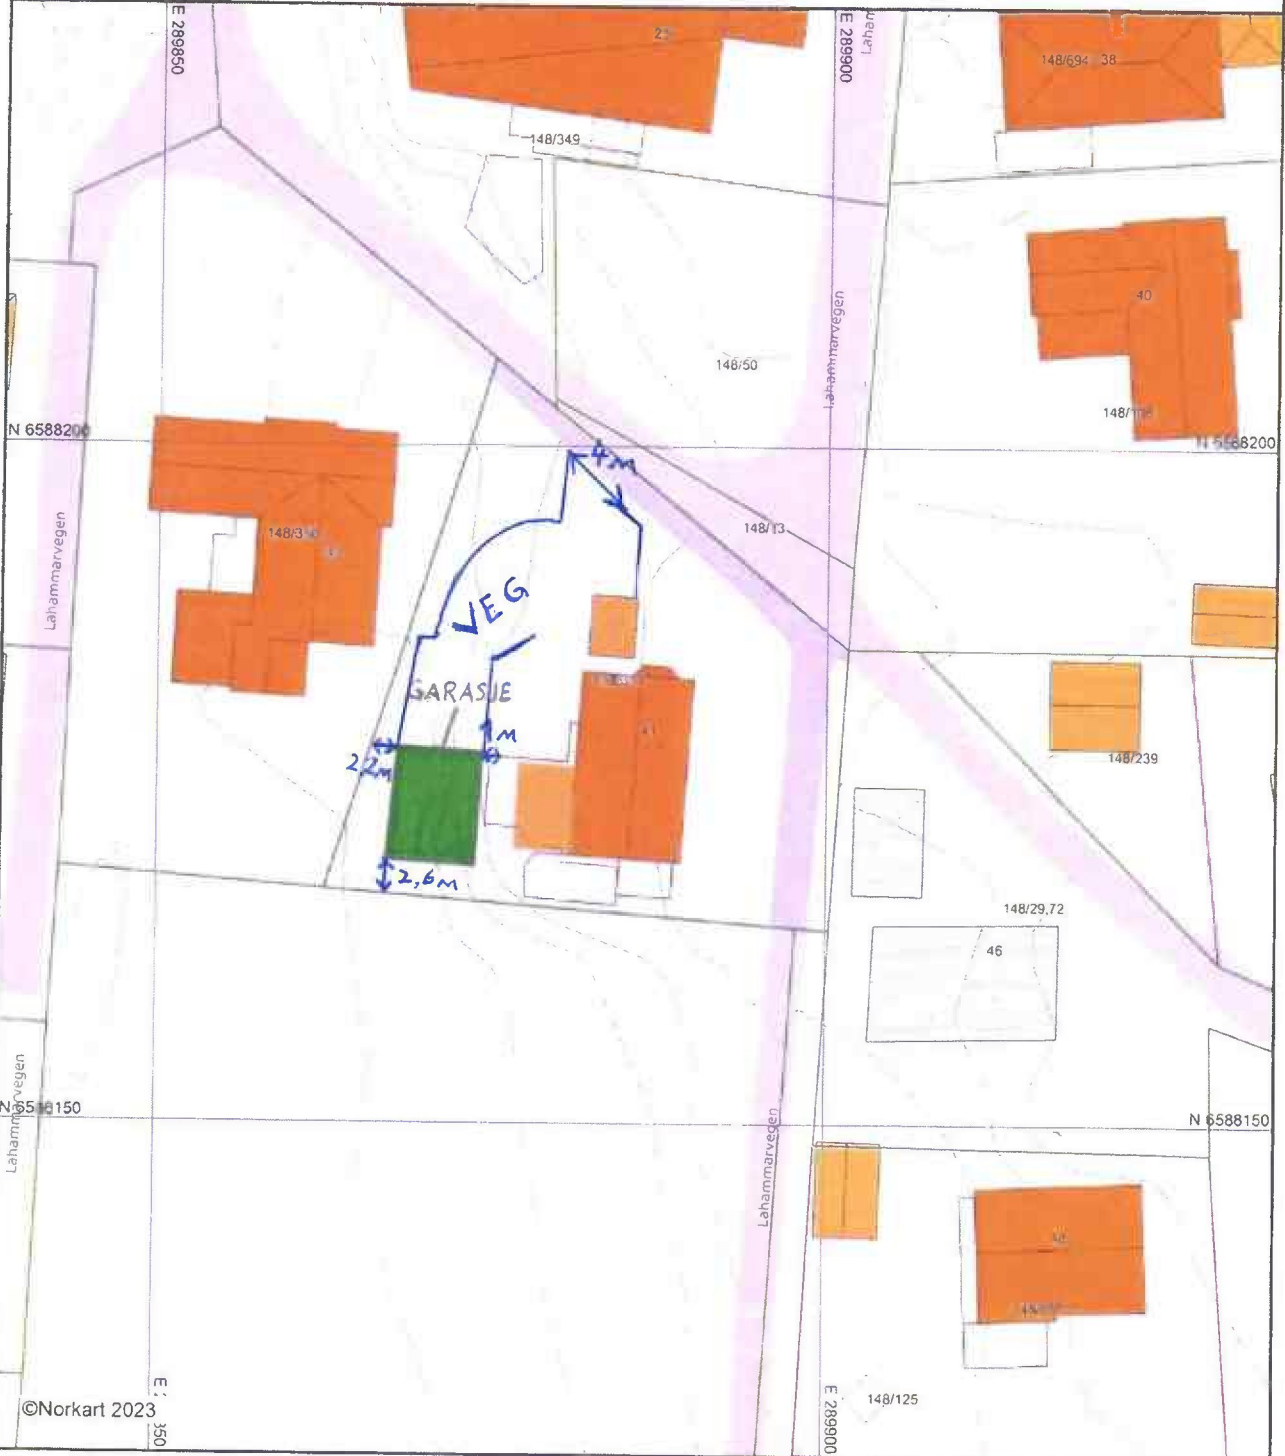

Karmøy kommune

Situasjonskart

Eiendom: 148/357
Adresse: Lahamarvegen 41
Dato: 22.11.2023
Målestokk: 1:500

UTM-32

- | | | | |
|---|--|------------------------|----------------------|
| Eiendomsgr. nøyaktig <= 10 cm | Eiendomsgr. mindre nøyaktig >200<=500 cm | Eiendomsgr. omvistet | Hjelpelinje vannkant |
| Eiendomsgr. middels nøyaktig >10<=30 cm | Eiendomsgr. lite nøyaktig >=500 cm | Hjelpelinje veikant | Hjelpelinje fiktiv |
| Eiendomsgr. mindre nøyaktig >30<=200 cm | Eiendomsgr. uvisse nøyaktighet | Hjelpelinje punktflate | |

©Norkart 2023
E: 350

- 1) Det tas forbehold om feil i kartgrunnlaget
- 2) Ved utskrift fra PDF-fil kan målestokken bli unøyaktig