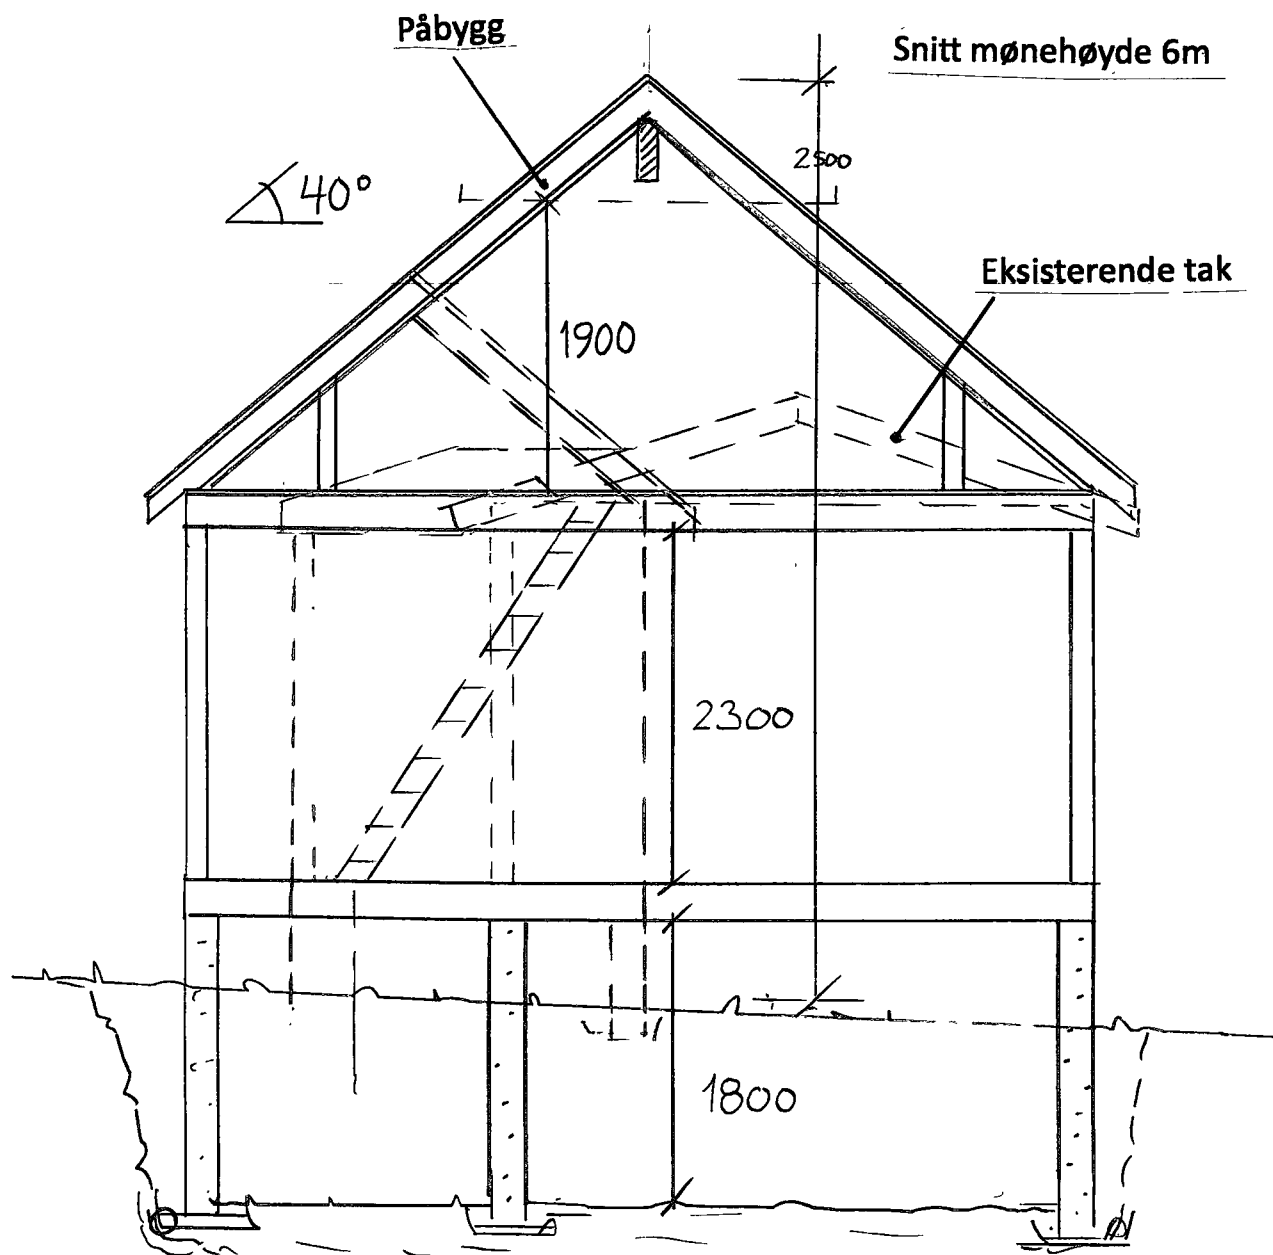

E3

Helge Edvardsen 109/32

Fosnavegen 436, 5546 Røyksund
Til/påbygg Hytte 1:50 22.11.23

Snitt