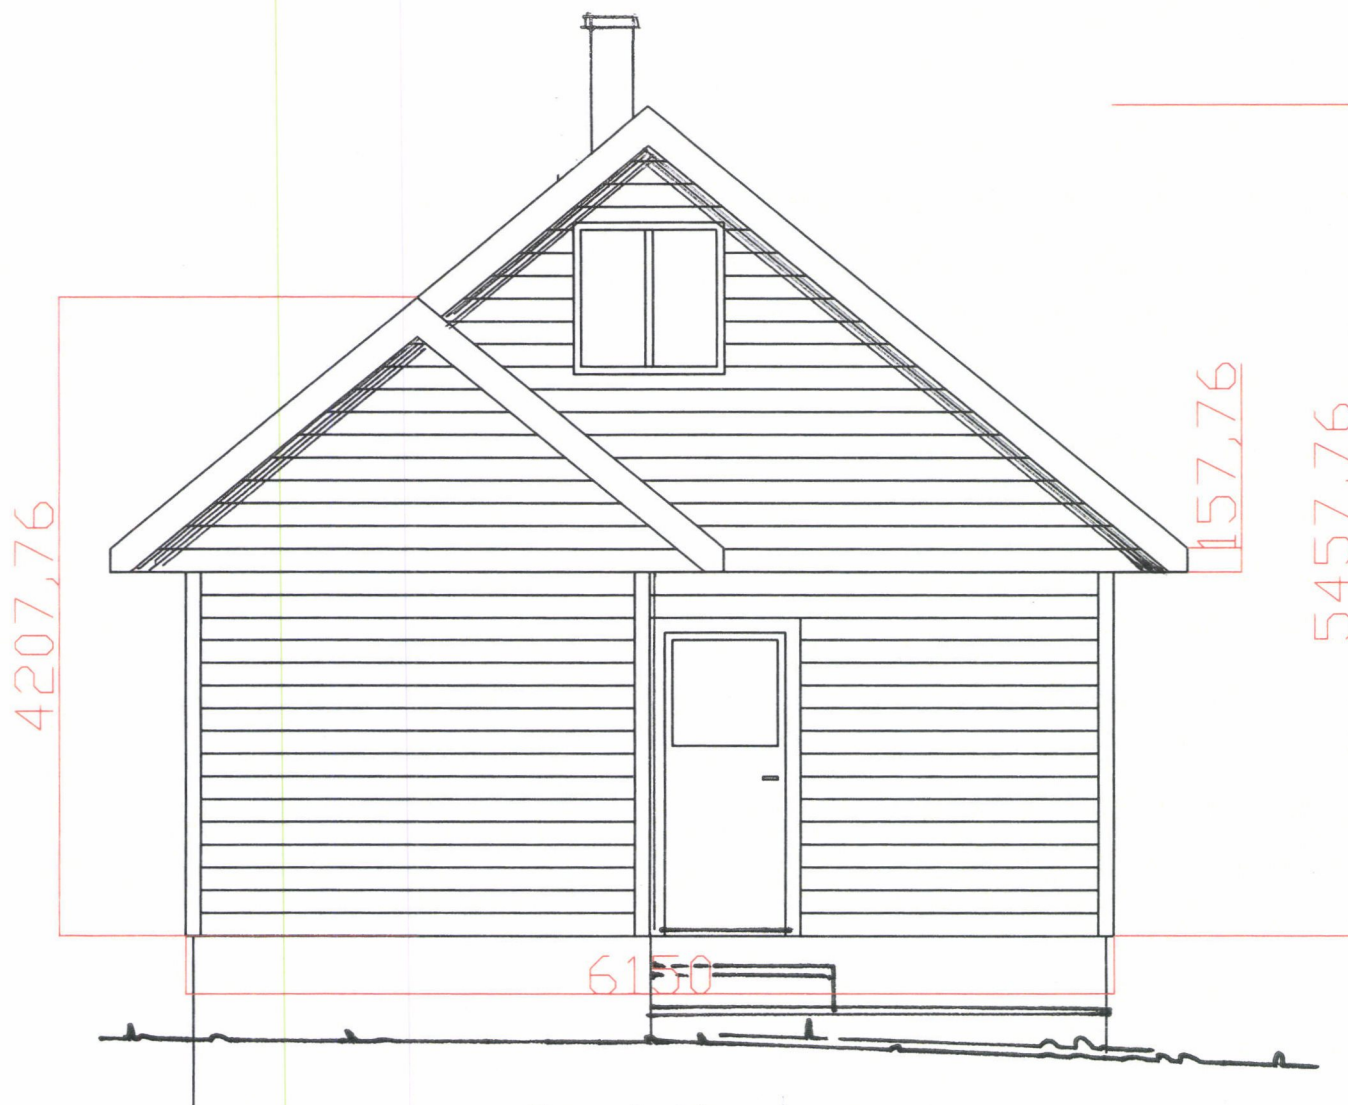

Fasade Sør

E5

Helge Edvardsen 109/32

Fosnavegen 436, 5546 Røyksund

Til/påbygg Hytte 1:50 22.11.23

Fasade Vest

Fasade Nord

E7

Helge Edvardsen 109/32

Fosnavegen 436, 5546 Røyksund

Til/påbygg Hytte 1:50 22.11.23

Fasade Øst