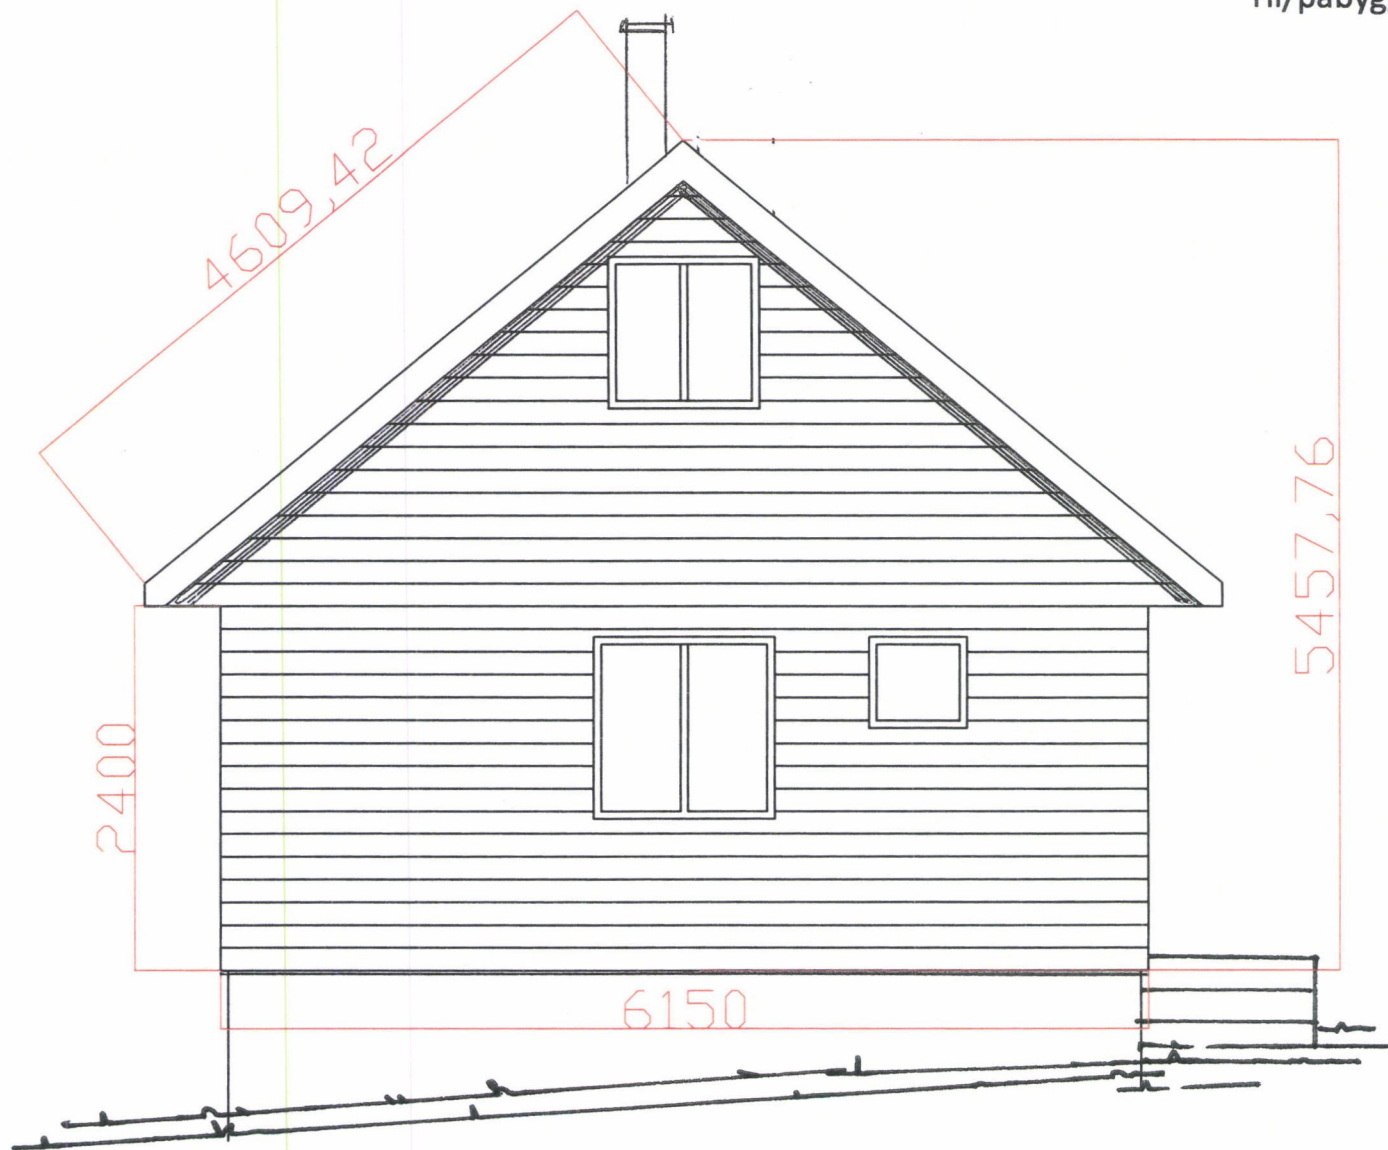

Fasade Sør

E5

Helge Edvardsen 109/32

Fosnavegen 436, 5546 Røyksund

Til/påbygg Hytte 1:50 22.11.23

Fasade Vest

Fasade Nord

E7

Helge Edvardsen 109/32

Fosnavegen 436, 5546 Røyksund

Til/påbygg Hytte 1:50 22.11.23

Fasade Øst