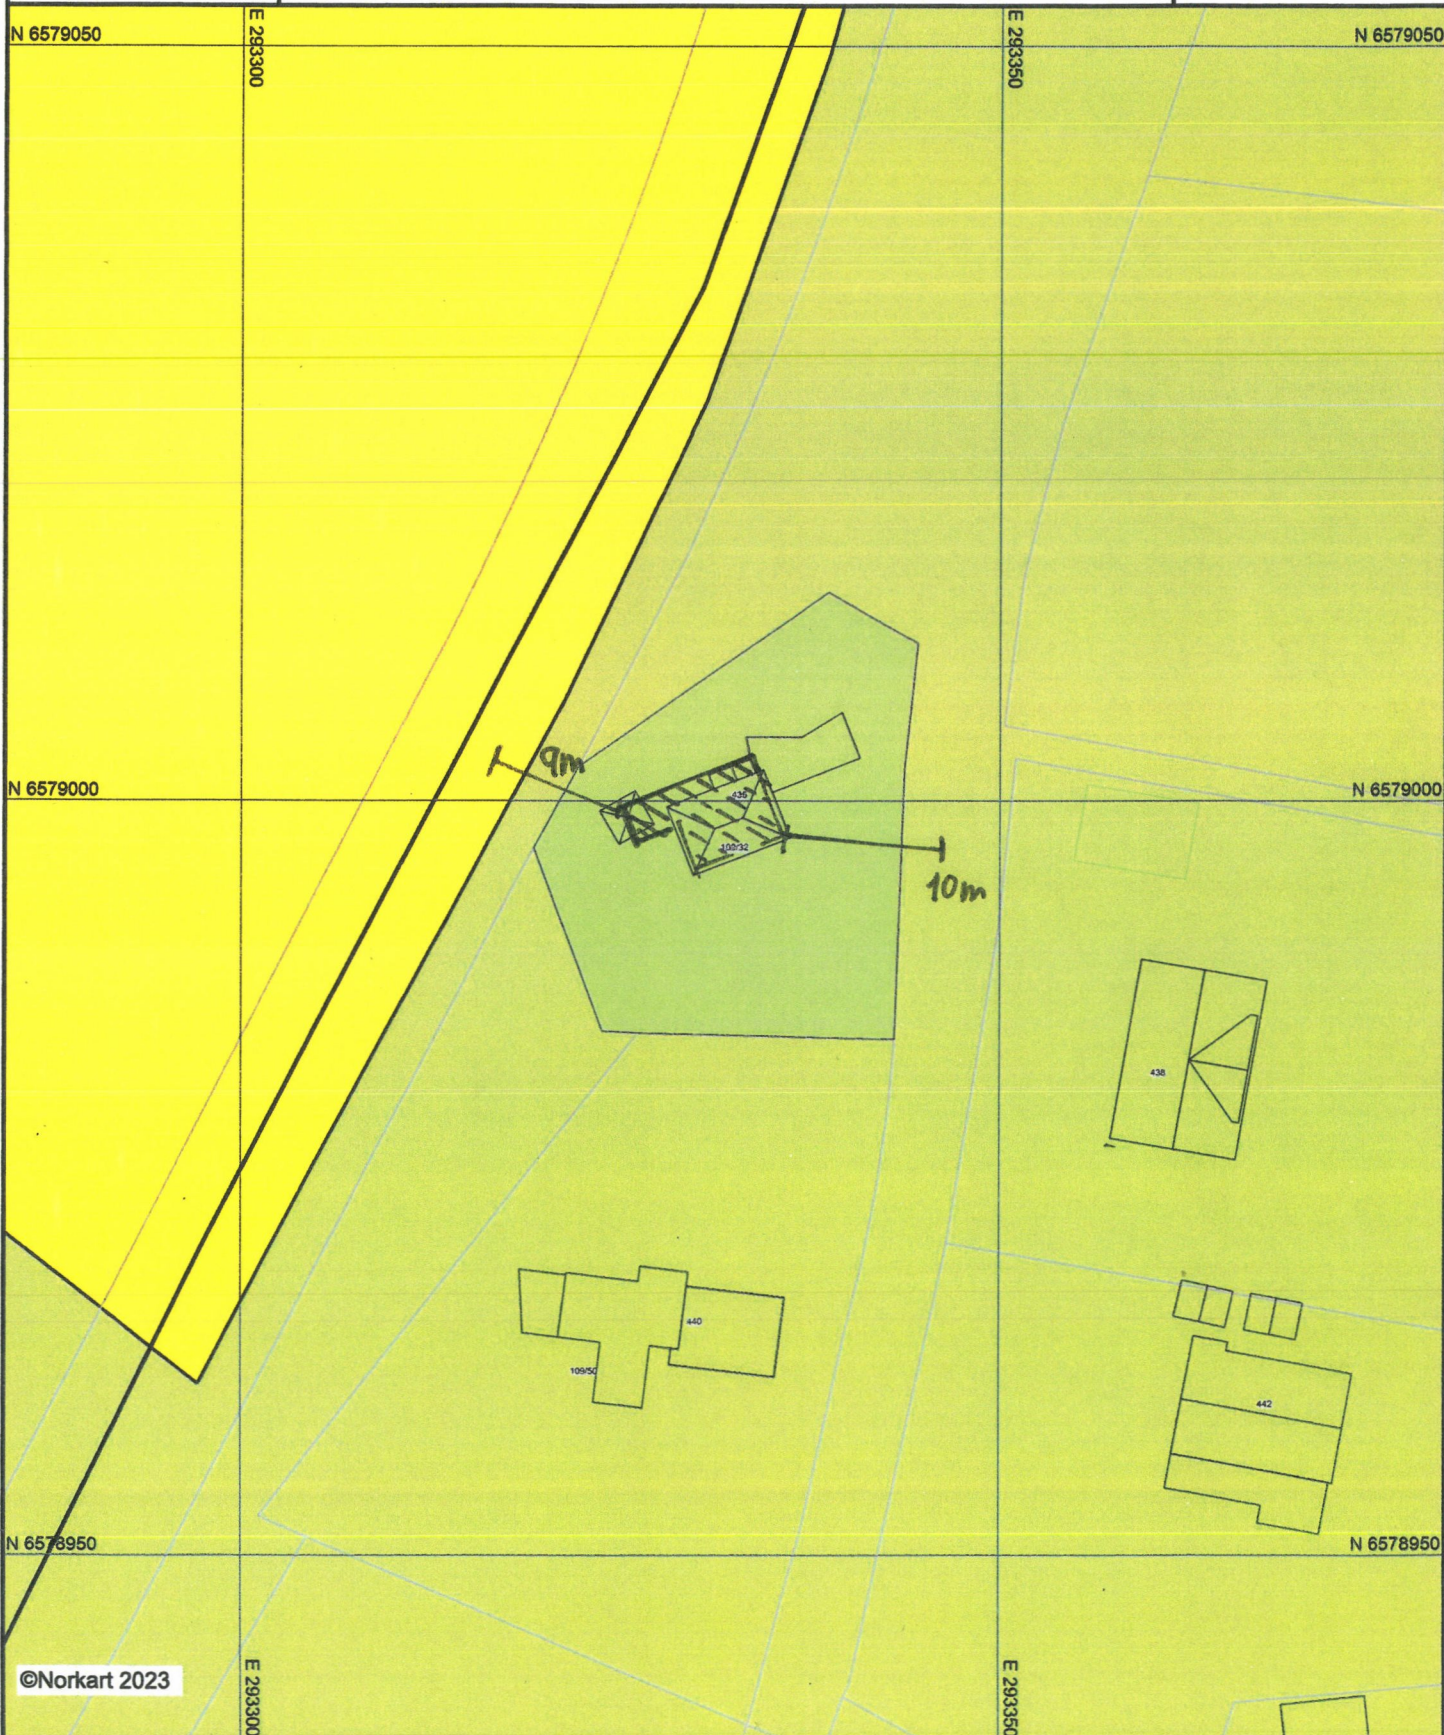

Karmøy kommune

# Kommuneplankart

D8

Eiendom: 109/32  
Adresse: Fosnavegen 436  
Dato: 21.11.2023  
Målestokk: 1:500

UTM-32

- 1) Det tas forbehold om feil i kartgrunnlaget
- 2) Ved utskrift fra PDF-fil kan målestokken bli unøyaktig
- 3) Kommuneplanen er laget for små målestokker og kan være unøyaktig hvis man zoomer mye inn i planen.