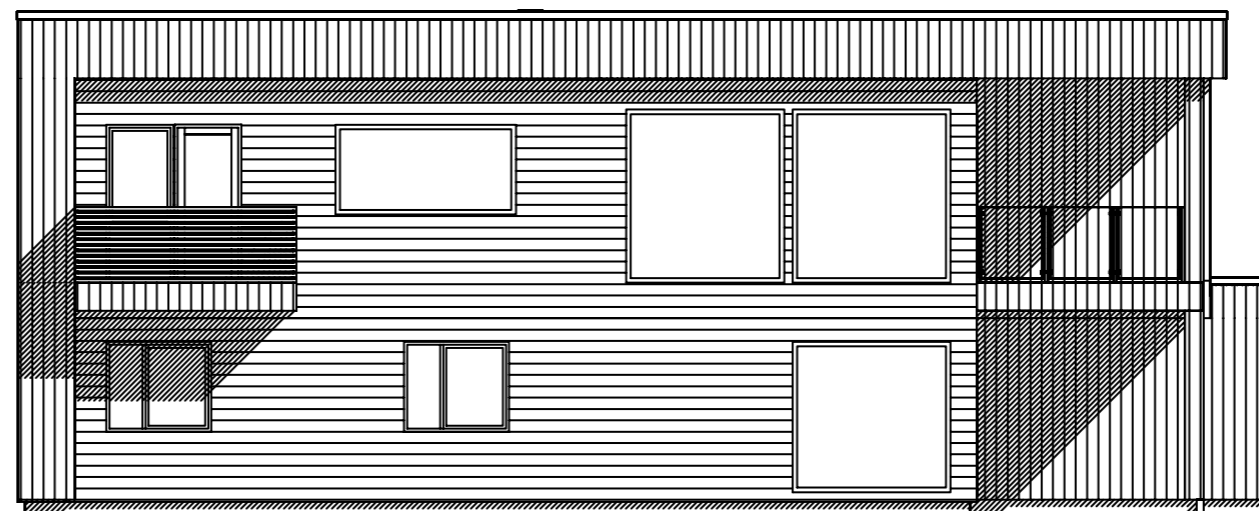

Fasade øst

Fasade vest

Veihøyde ved fasadeliv

Areal nord for eiendom er avsatt til fortau.

Enebolig

HR
RASMUSSEN
BYGG
 hjr.no
 © Tegningen er beskyttet i.h.t. lov om opphavsrett.

Tiltakshaver: **Kristoffer Sjøen**
 Byggeplass: **Åkrehamn**
 Kommune: **Karmøy**
 Gnr: **13** Bnr: **734** Mål: **1 : 100**
 Fasader øst og vest

GRAPHISOFT

Dato: **21.09.2023**
 Tegn: **RT**
 Prosjekt nr.:
 Tegn.nr: **504**
 Line Kvilhaug