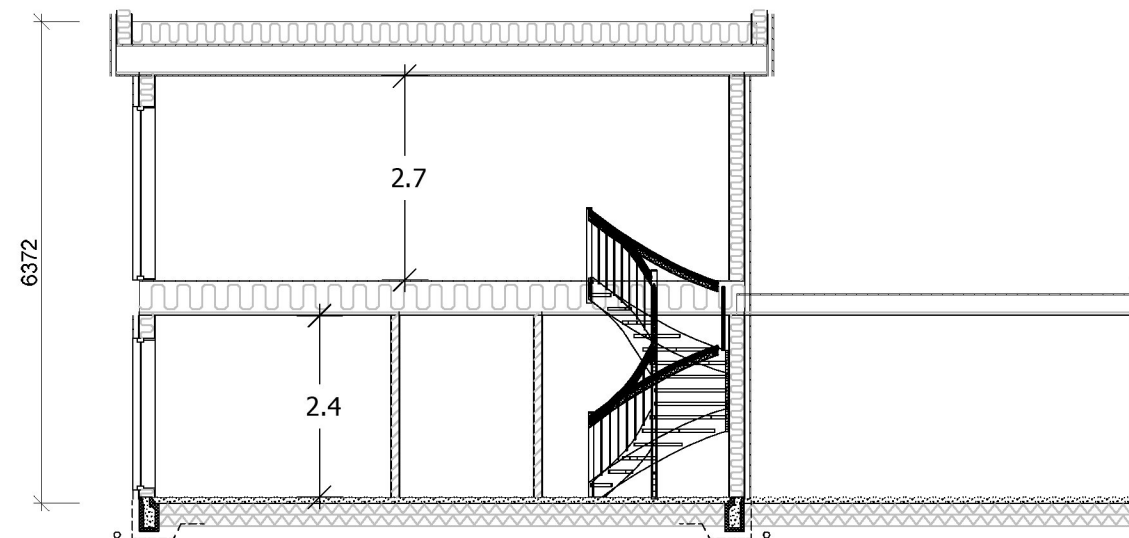

Plan 2 etg

Snitt A:A

Enebolig

GRAPHISOFT

HR
RASMUSSEN
BYGG
 hjr.no

Tiltakshaver: **Kristoffer Sjøen**

Byggeplass: **Åkrehamn**

Kommune: **Karmøy**

Gnr: **13** Bnr: **734** Mål: **1 : 100**

Dato: **21.09.2023**

Tegn: **RT**

Prosjekt nr.:

Tegn.nr.: **502**

Line Kvilhaug

© Tegningen er beskyttet i.h.t. lov om opphavsrett.

Plan 2 etg og snitt