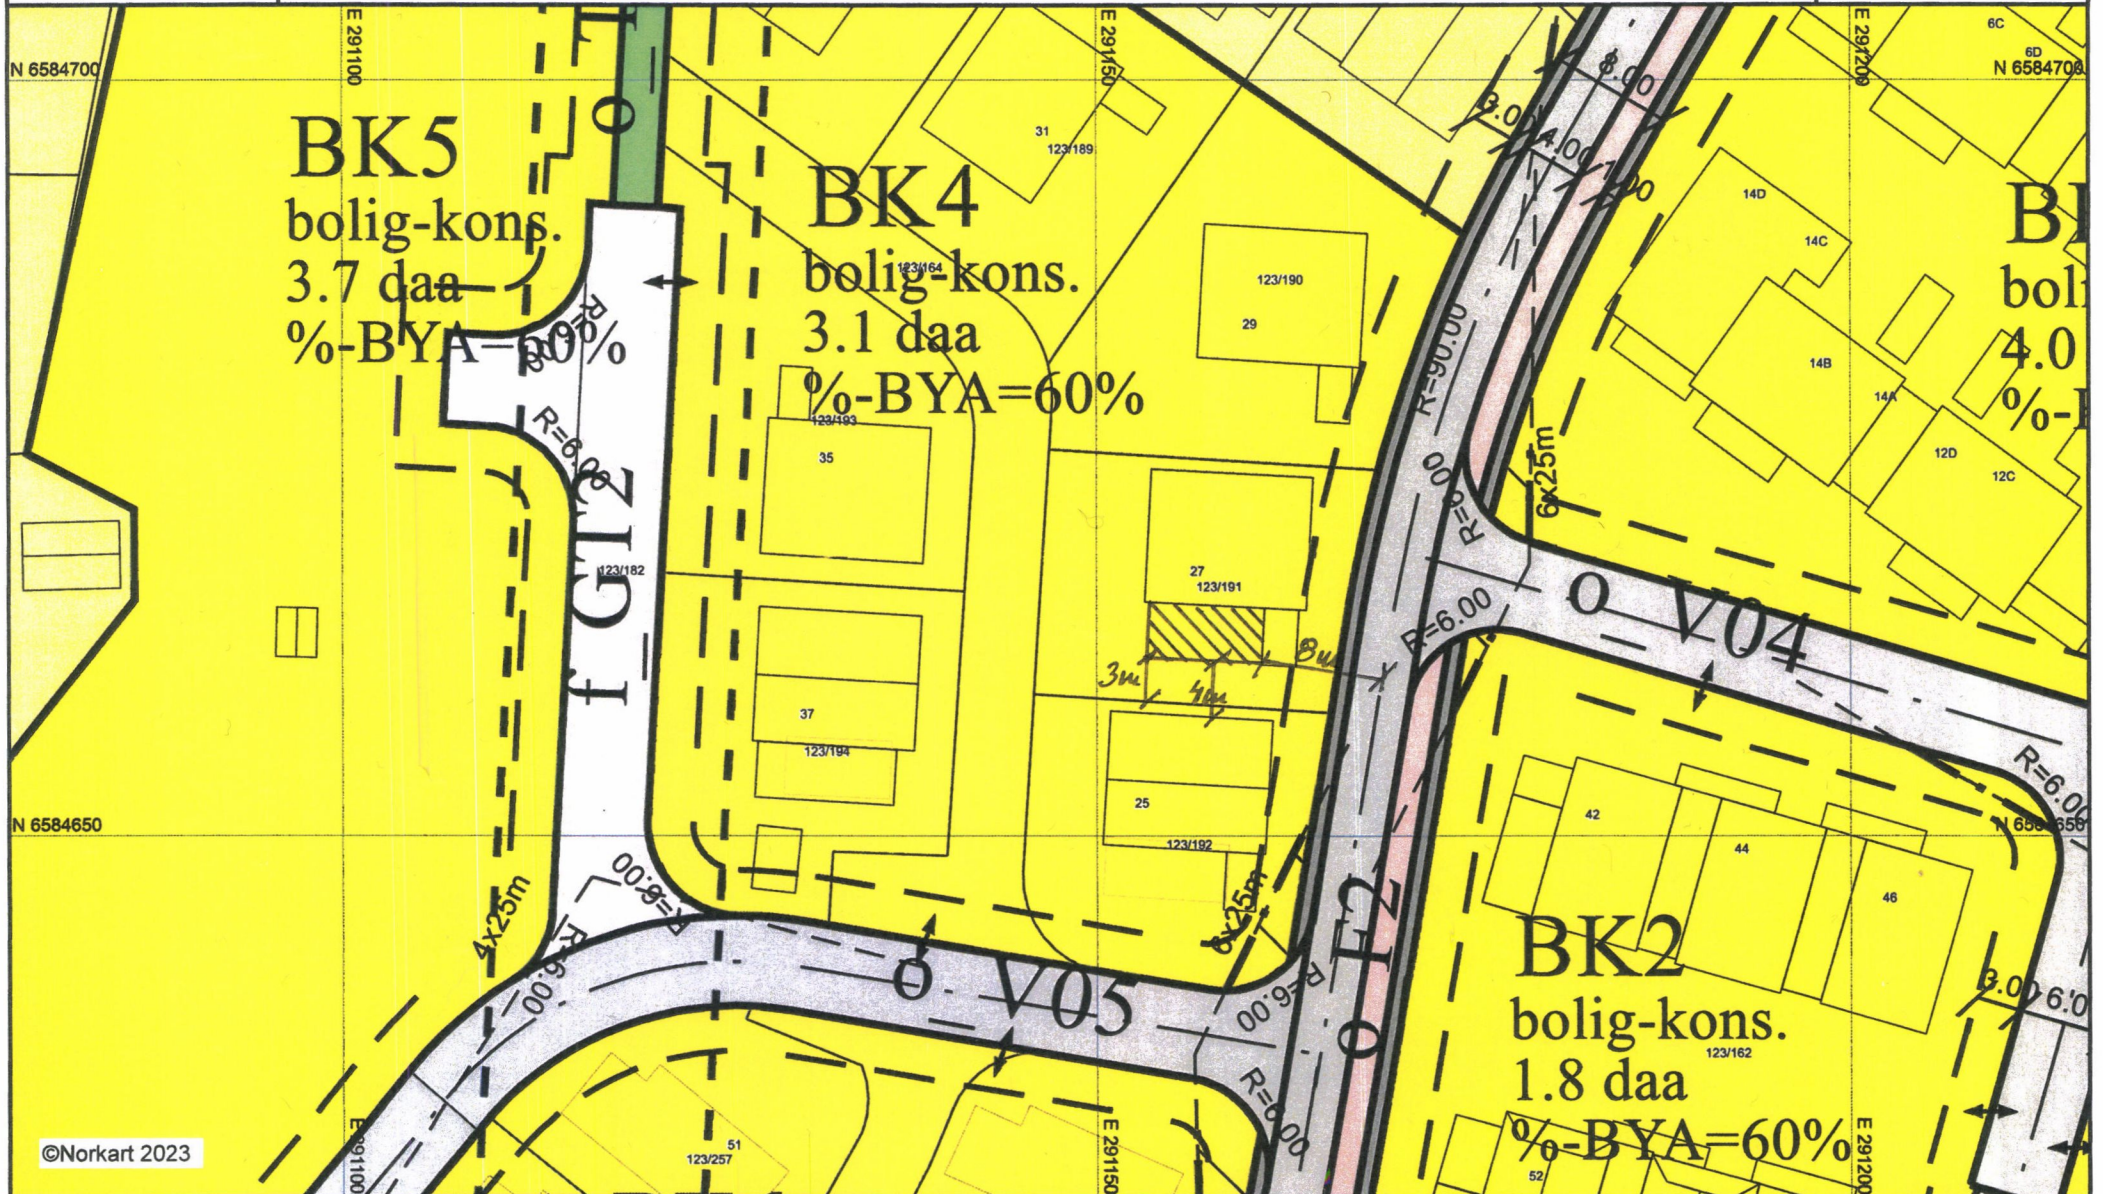

Karmøy kommune

Reguleringsplankart

Eiendom: 123/191

Utskriftsdato: 02.02.2023

Adresse: Tjørnahaugvegen 27

Målestokk: 1:500

UTM-32

1) Det tas forbehold om feil i kartgrunnlaget. 2) Ved utskrift fra PDF-fil kan målestokken bli unøyaktig. 3) Kommuneplanen er laget for små målestokker og kan være unøyaktig hvis man zoomer mye inn i planen.