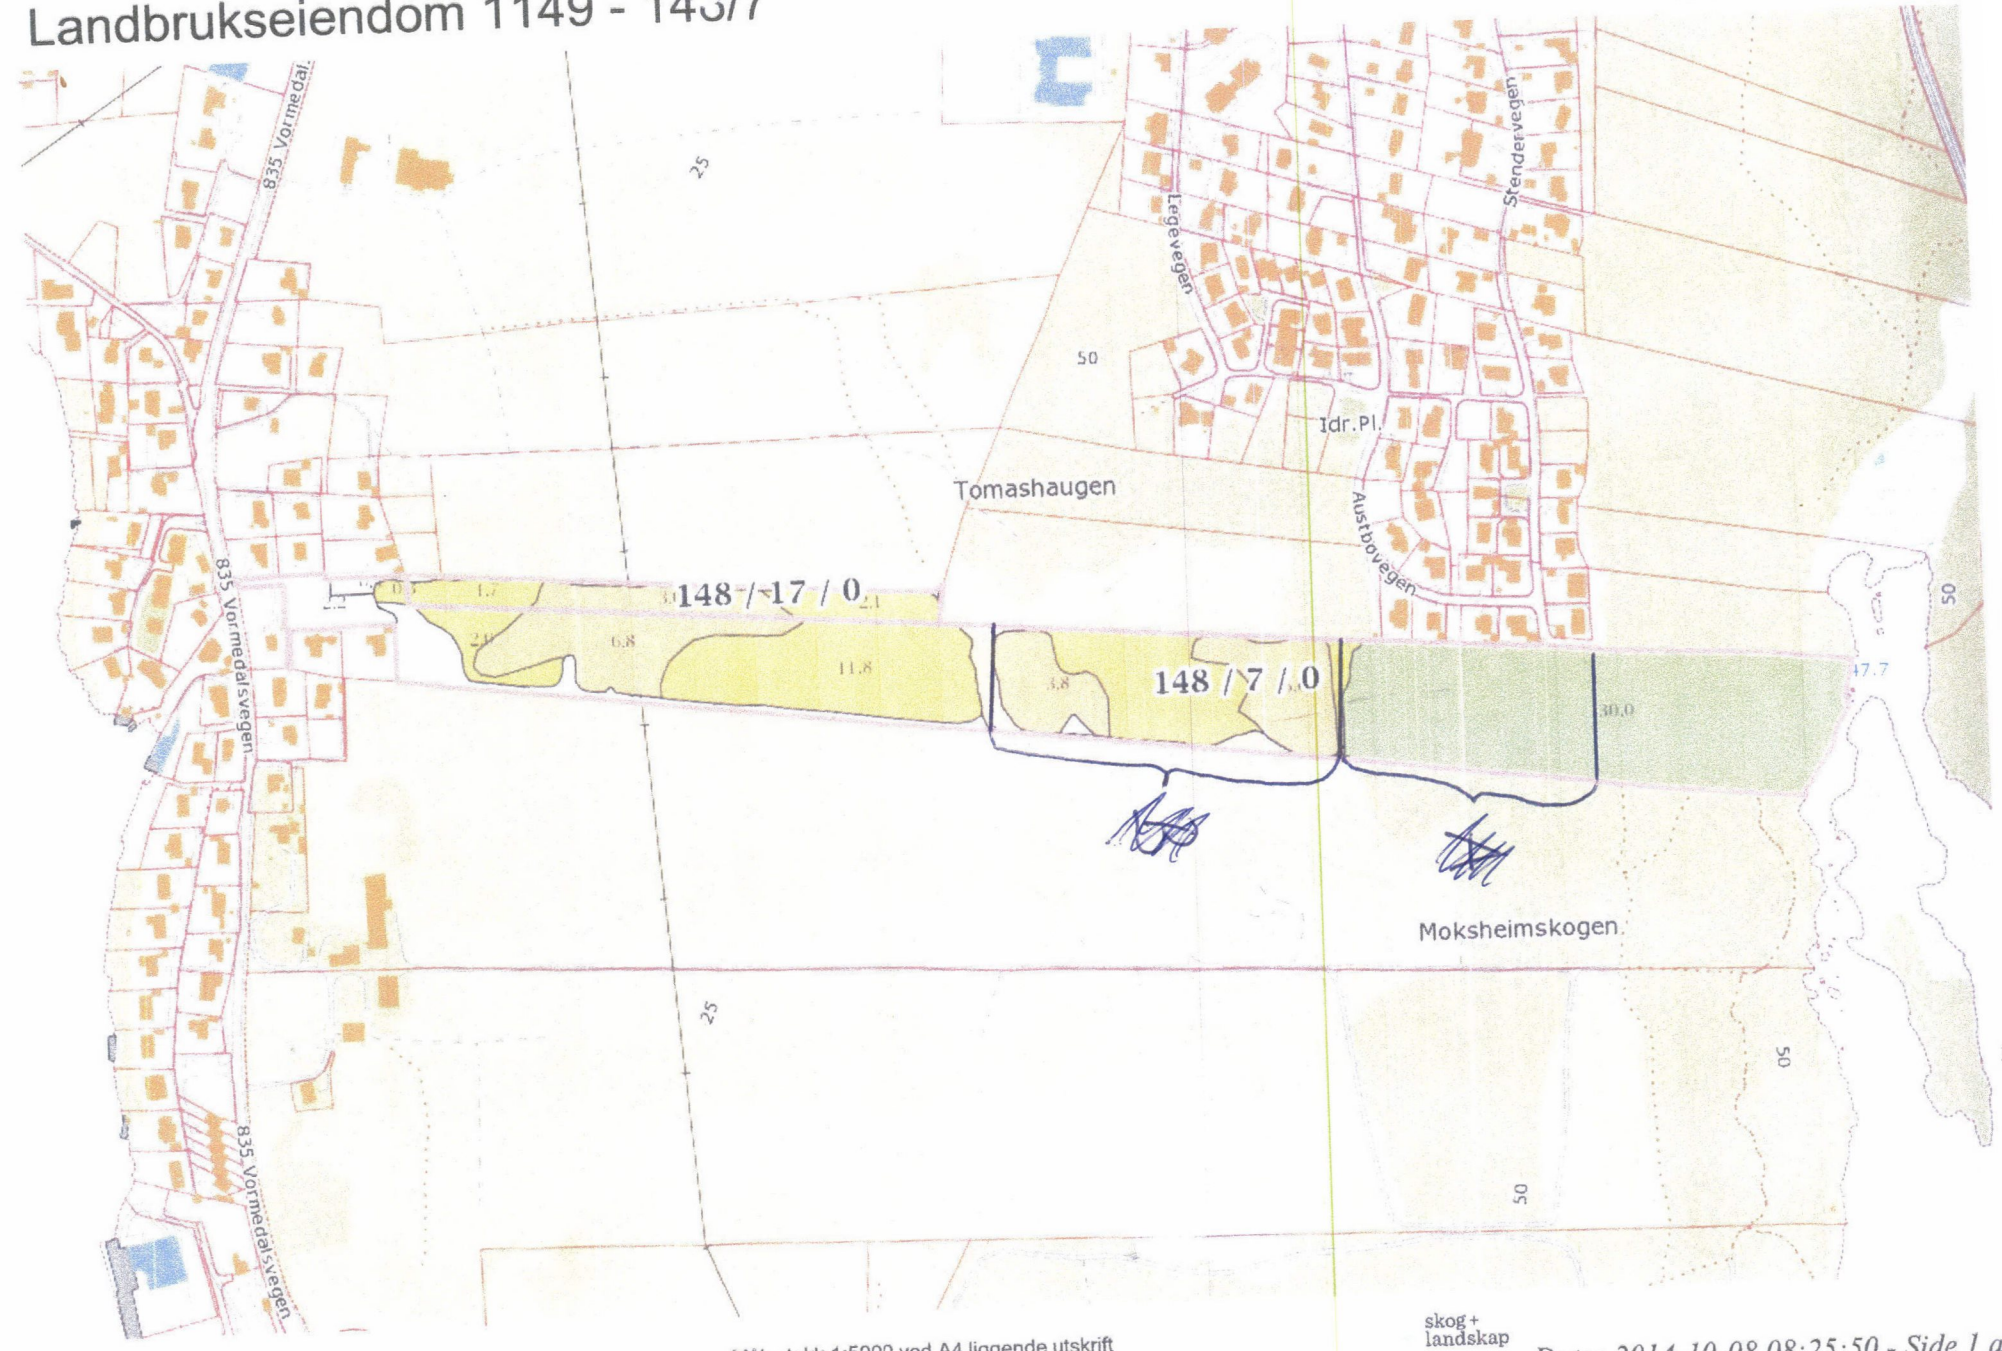

Landbrukseiendom 1149 - 14J/7

Markslag (AR5) 7 klass

Målestokk 1:5000 ved A4 liggende utskrift

skog+ landskap

Dato: 2014-10-08 08:25:50 - Side 1 av