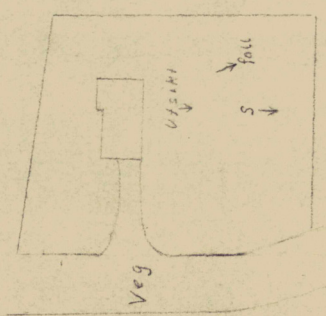

SMITT

SØR

ØST

VEST

Eigt. Einar B. Vargø.
Arkitekt
Killegade, Marselis T. H.

Kjeller

1. Etasje

NØR