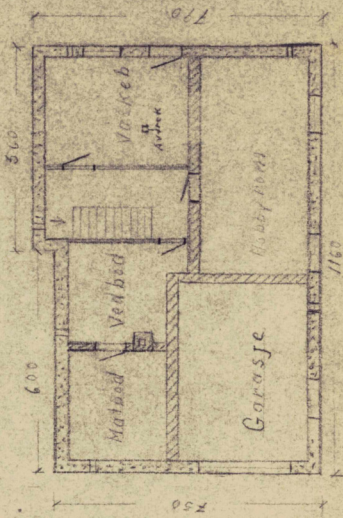

SMITT

SØR

ØST

VEST

Eigt. Einar B. Vargø.
Arkitekt
Killegade, Marselis T. H.

Kjeller

1. Etasje

NØR