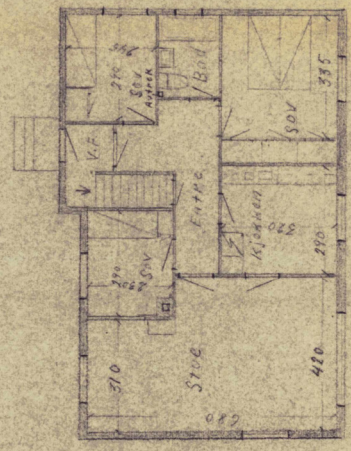

SMITT

SØR

ØST

VEST

Eigt. Einar B. Vargø.
Arkitekt
Killegade, Marselis T. H.

Kjeller

1. Etasje

NØR