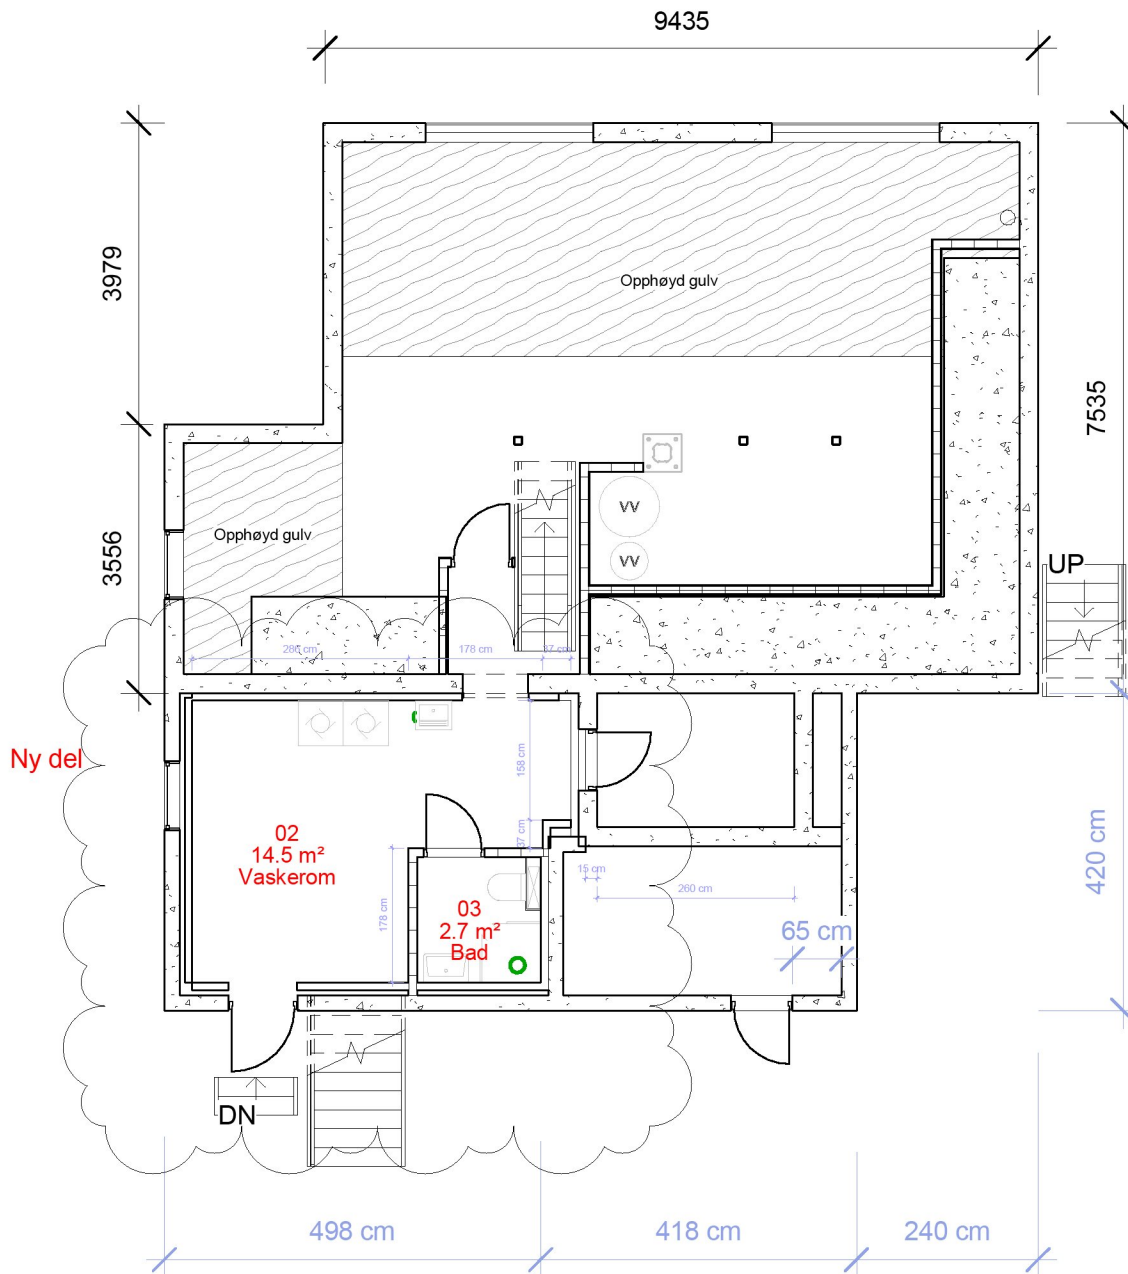

Beiningen 22

U.etg.

BRA	Eks.	Påbygg	Totalt	Tiltakshaver:	Søker
U. etasje	27,1m ²	25m ²	52m ²	Thor Inge Verlo Birkeland	Sjøen Hus AS
1. etasje	79,9m ²	16,5m ²	96,4m ²	Adresse	Gårds/bruksnummer 51/16
2. etasje	65m ²	23,9m ²	88,9m ²	Beiningen 22, 4280 Skudeneshavn	100
Sum BRA	172m ²	65,4m ²	237,3m ²	Project number Beiningen 22	
BYA	108,5m ²	25,5m ²	134m ²	Revisjon B	
BTA	-	-	245,6m ²	Revisjonsdato 26.09.21	
				Tegner Thor Inge Birkeland	Scale A4 1 : 100