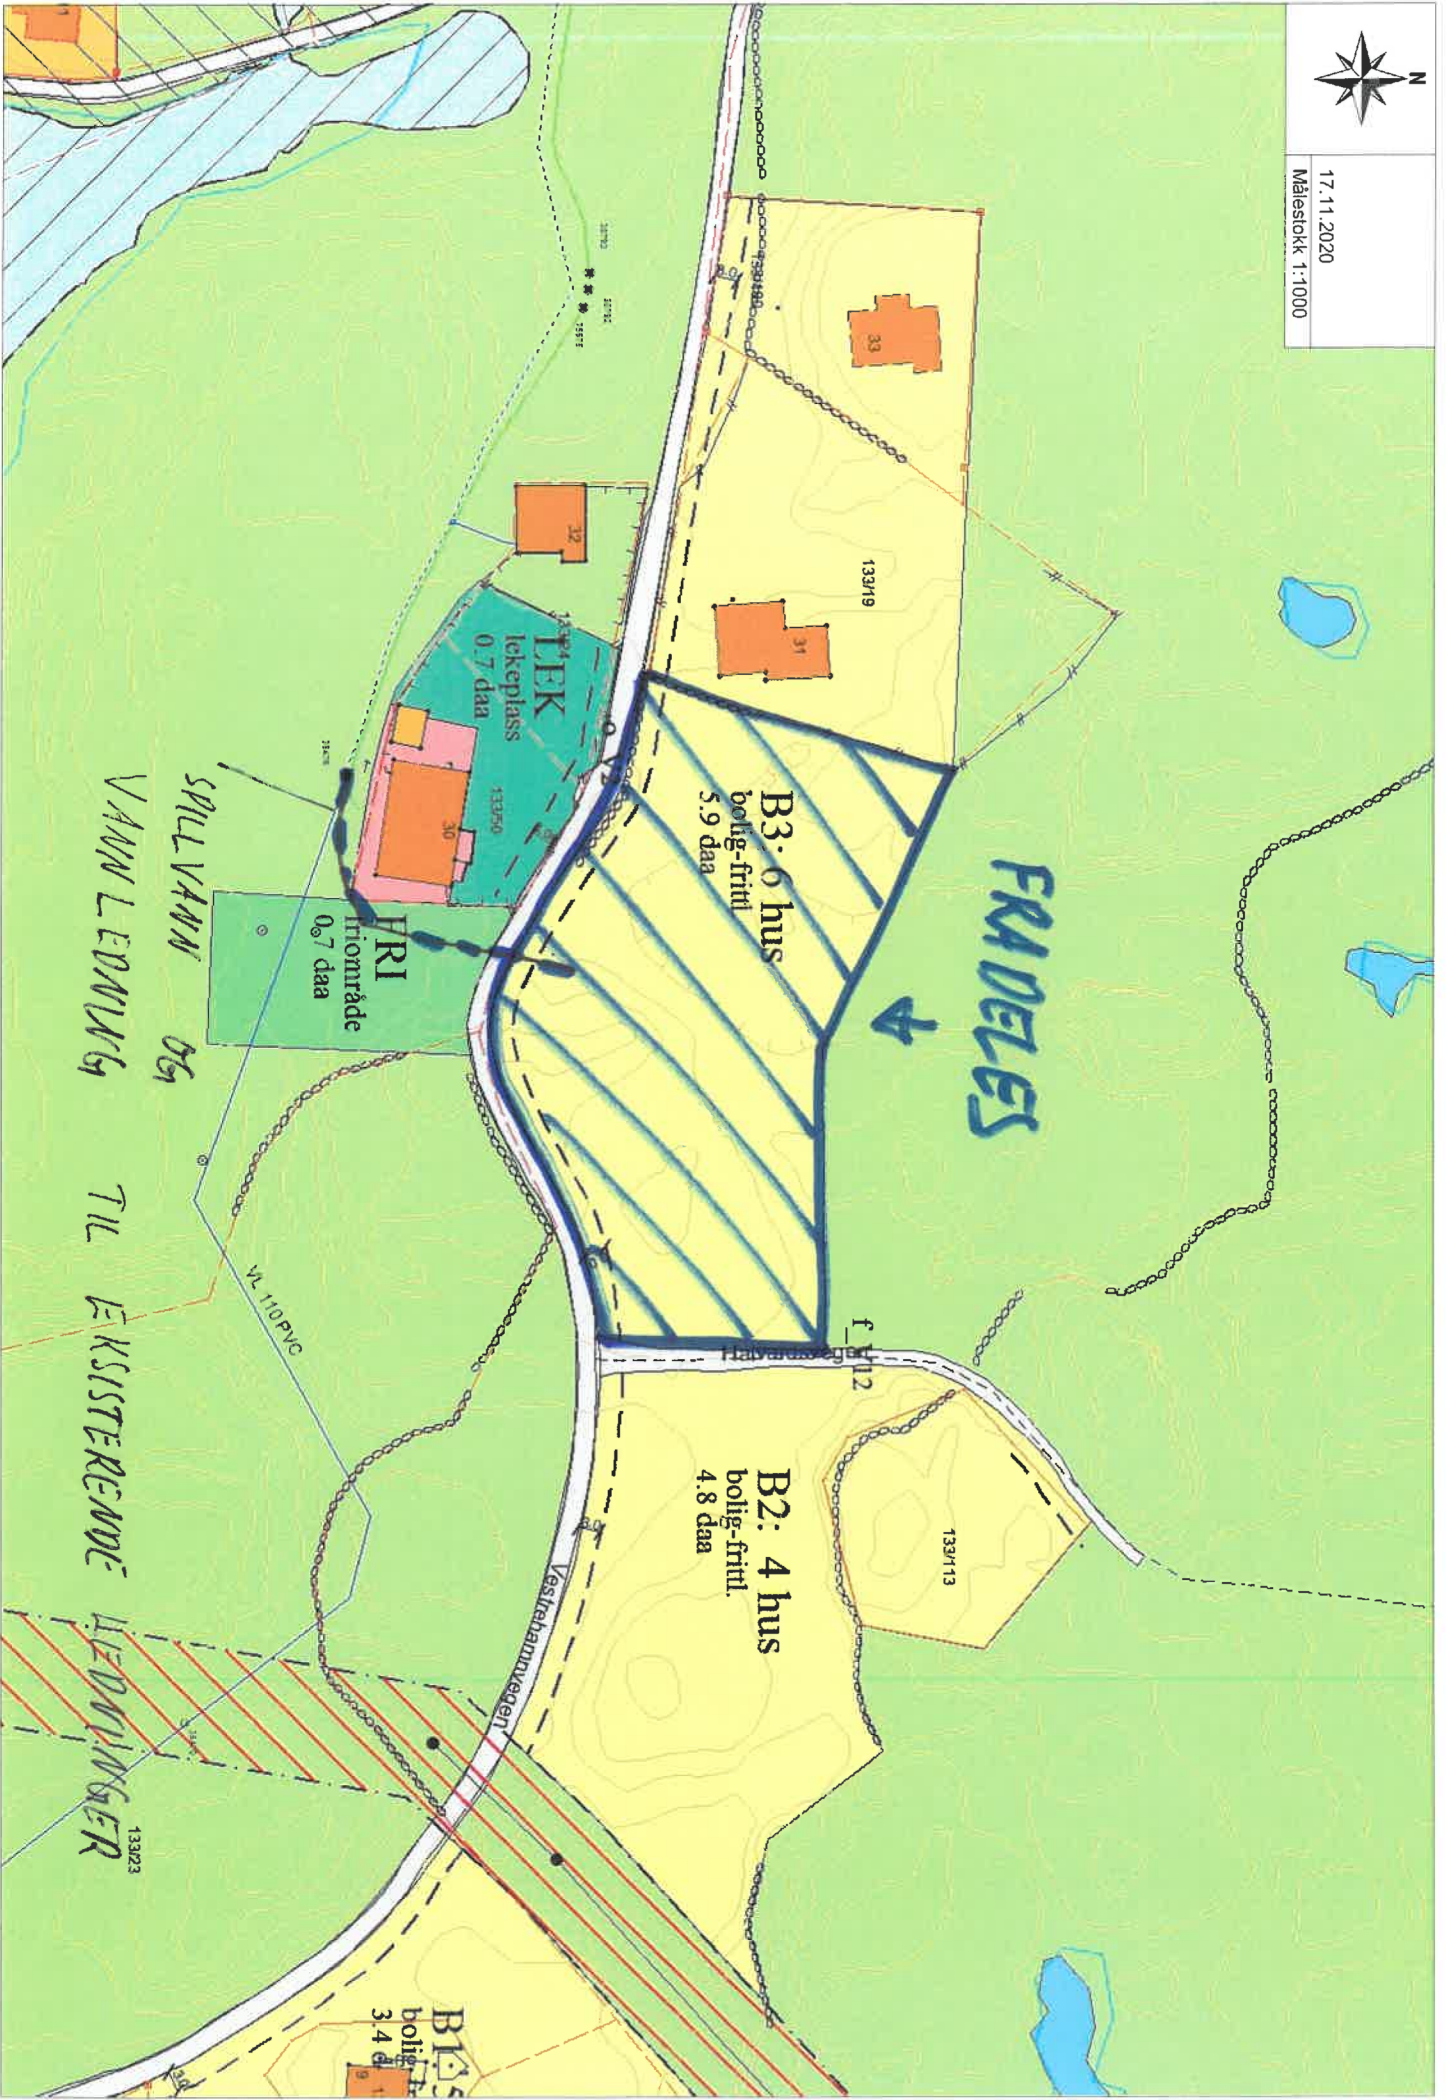

17.11.2020
Målestokk 1:1000

SILLVANN OG
VANN LEDNING
TIL EKISTERENDE
LEDNINGER

FRADELES
↓

B3: 6 hus
bolig-fritt
5.9 daa

B2: 4 hus
bolig-fritt
4.8 daa

LEK
lekkeplass
0.7 daa

FRI
friområde
0.7 daa

B1: 3
bolig-fritt
3.4 daa