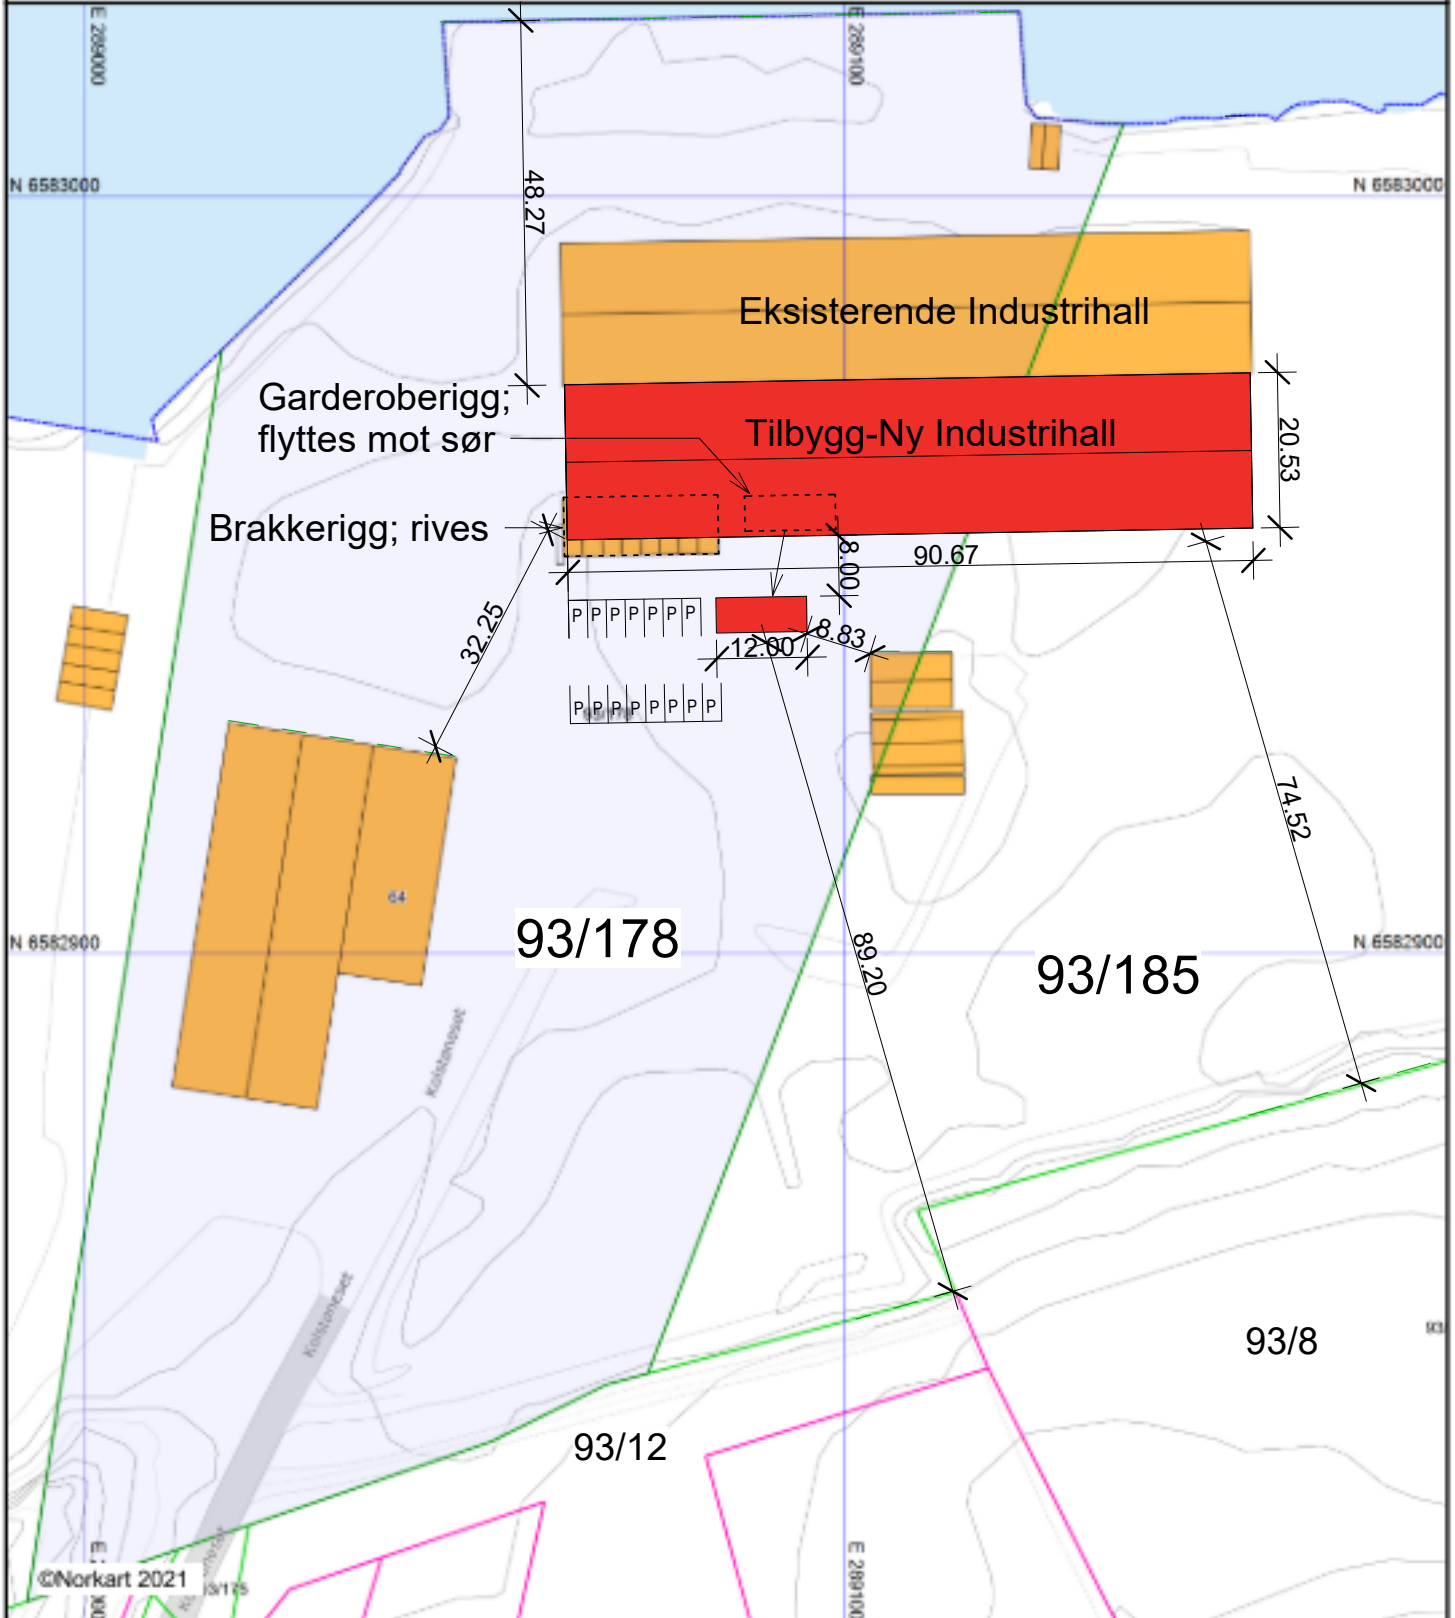

Karmøy kommune

Situasjonskart

Eiendom: 93/178
Adresse: Kolstøneset 64
Dato: 02.03.2021
Målestokk: 1:1000

UTM-32

Eiendomsgr. nøyaktig ≤ 10 cm	Eiendomsgr. mindre nøyaktig $>200 \leq 500$ cm	Eiendomsgr. omrisset	Hjelpeleirja vinkelant
Eiendomsgr. middels nøyaktig $>10 \leq 30$ cm	Eiendomsgr. lite nøyaktig >500 cm	Hjelpeleirja veikant	Hjelpeleirja likv
Eiendomsgr. mindre nøyaktig $>30 \leq 200$ cm	Eiendomsgr. usikr nøyaktighet	Hjelpeleirja punktlista	

Vedlegg D1

1) Det tas forbehold om feil i kartgrunnlaget
2) Ved utskrift fra PDF-fil kan målestokken bli unøyaktig