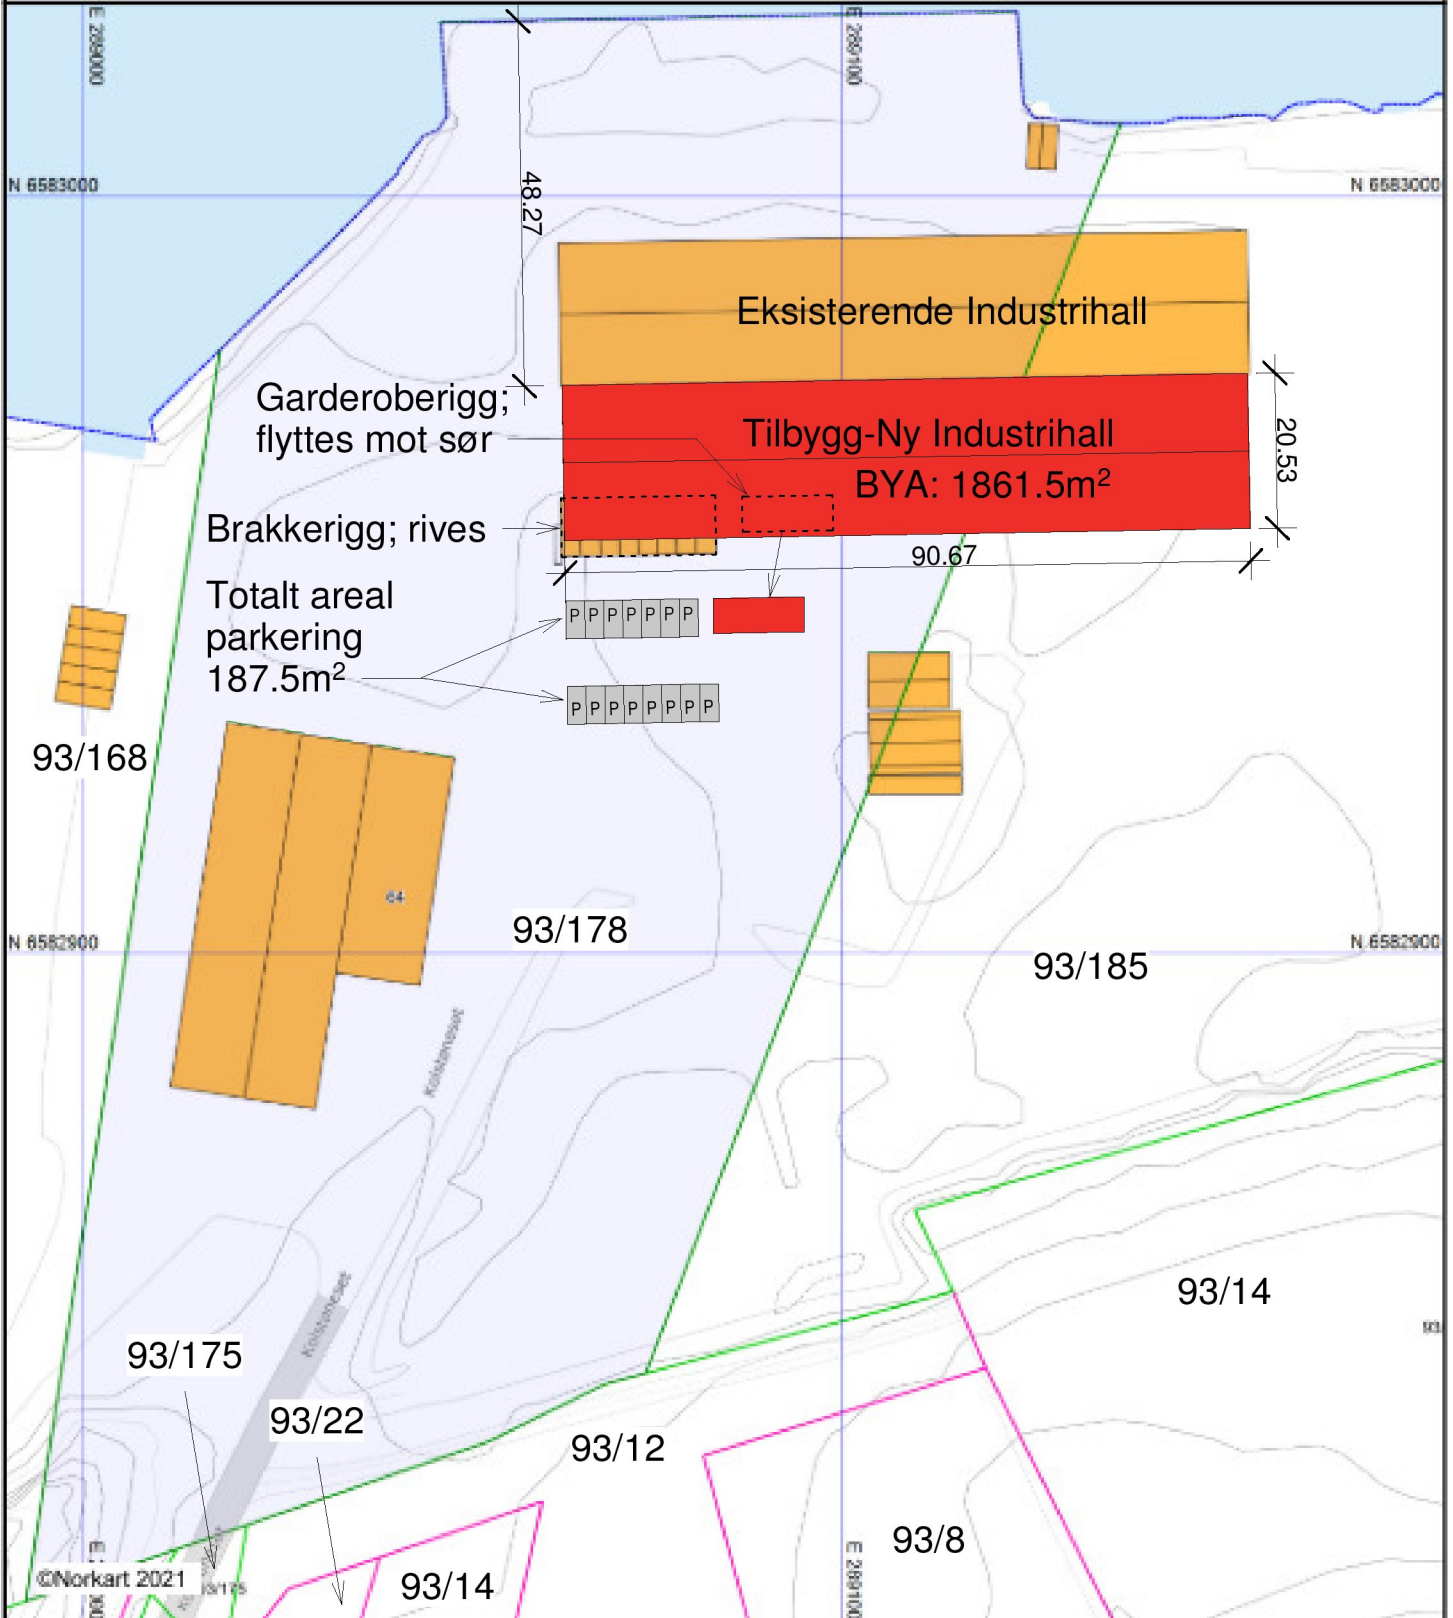

Karmøy kommune

# Situasjonskart

Eiendom: 93/178  
Adresse: Kolstøneset 64  
Dato: 02.03.2021  
Målestokk: 1:1000

UTM-32

|  |  |                      |                      |
|--|--|----------------------|----------------------|
| Eiendomsgr. nøyaktig $\pm 10$ cm             | Eiendomsgr. mindre nøyaktig $\pm 200 \pm 300$ cm | Eiendomsgr. omrisset | Hjelpeinje vinkelant |
| Eiendomsgr. nøyaktig $>10 \pm 30$ cm         | Eiendomsgr. lite nøyaktig $\pm 500$ cm           | Hjelpeinje vinkelant | Hjelpeinje stiv      |
| Eiendomsgr. mindre nøyaktig $>30 \pm 200$ cm | Eiendomsgr. usikr. nøyaktighet                   | Hjelpeinje punktfeil |                      |