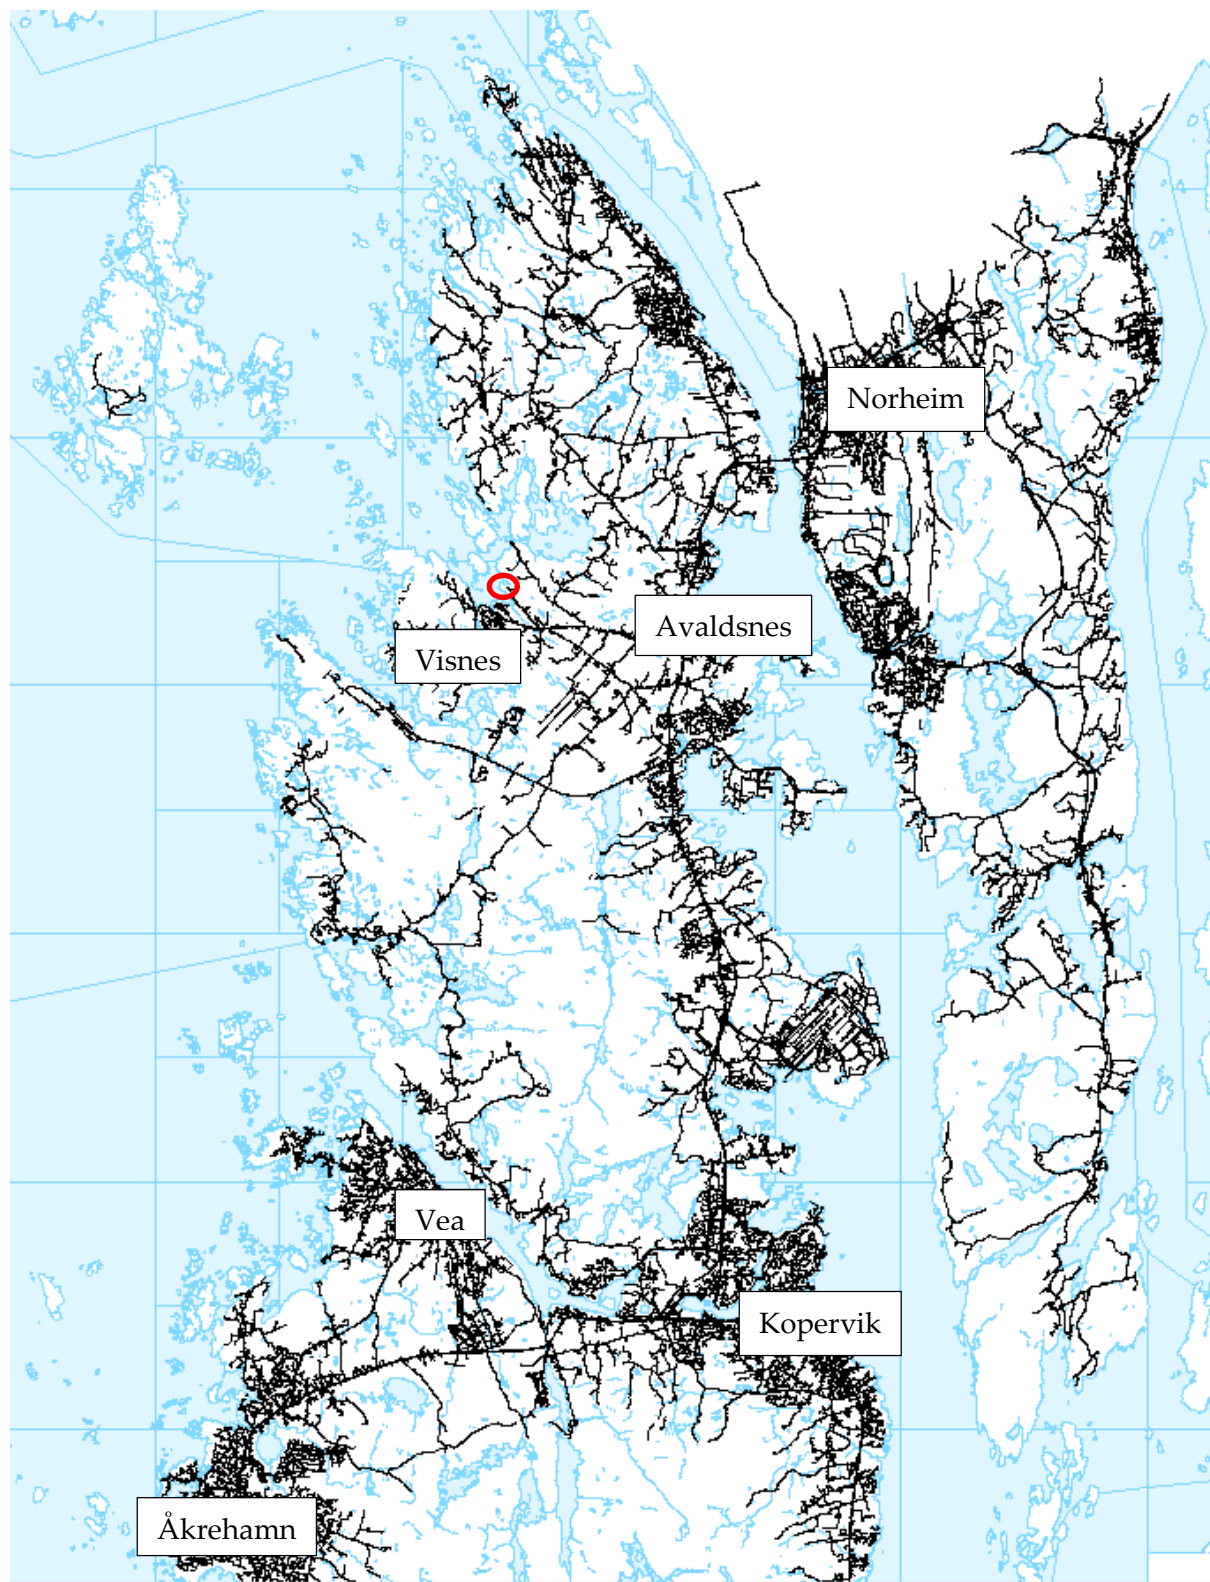

Utsnitt - oversiktskart

Planområdet er markert med rød sirkel.