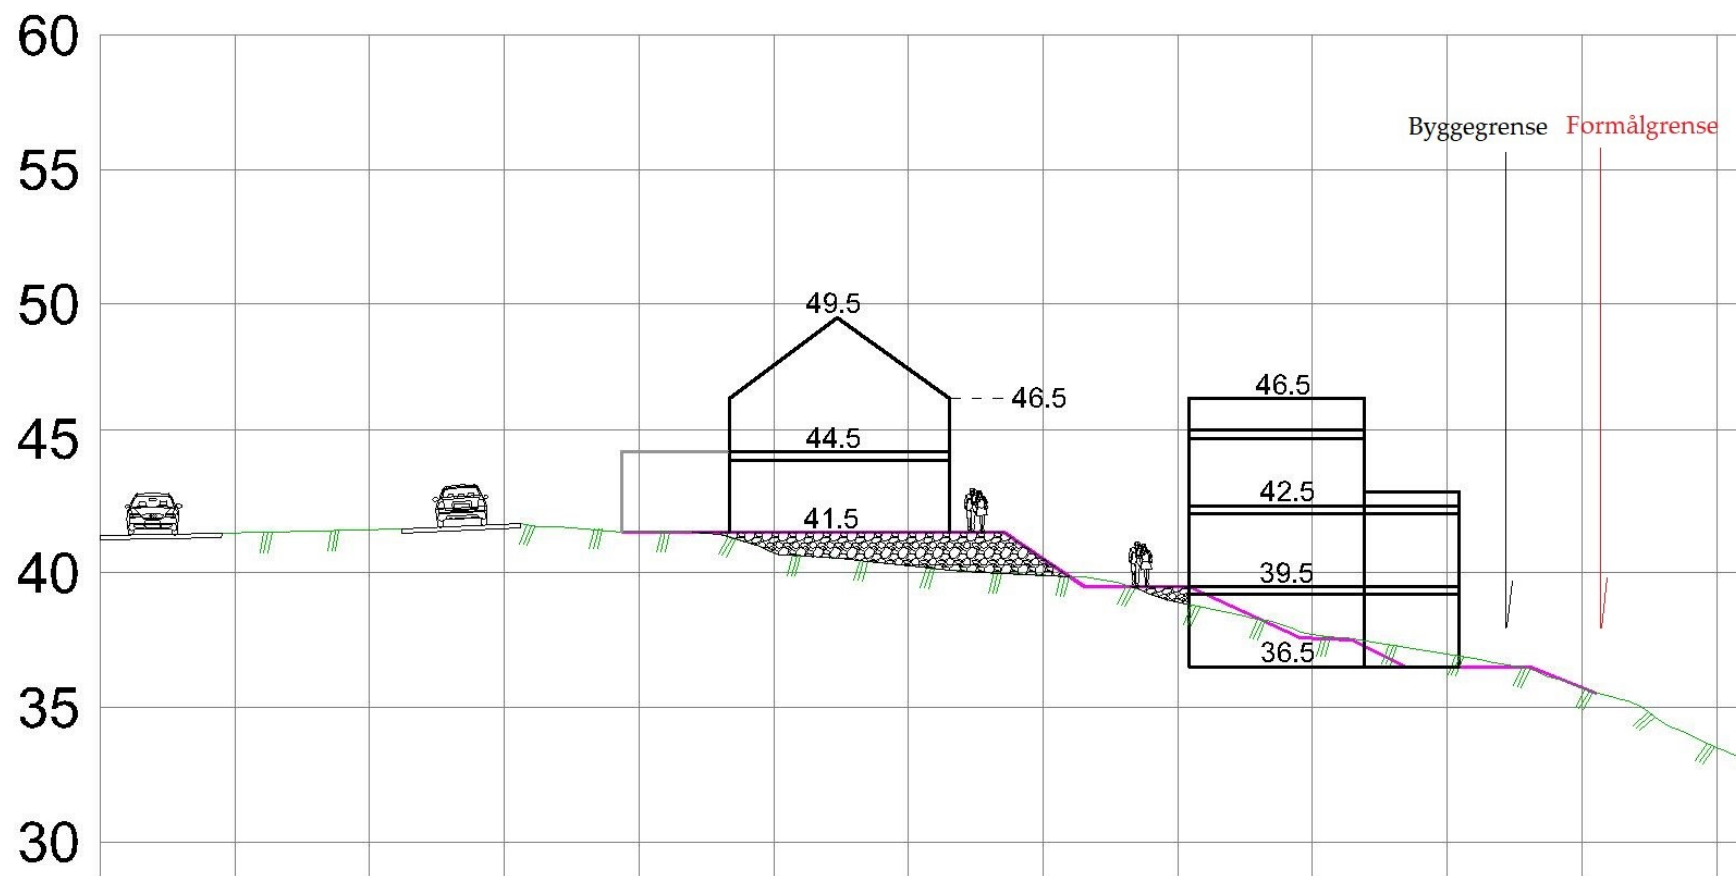

Snitt - Mulighetsvurdering

Plan ID 5107 – Detaljreguleringsplan for Solborg

– gnr 112/6 m.fl. – SKRE

Figur 01 - Situasjonsplan

Figur 02 – Snitt A-A

Figur 02 – Snitt A-A - Detalj