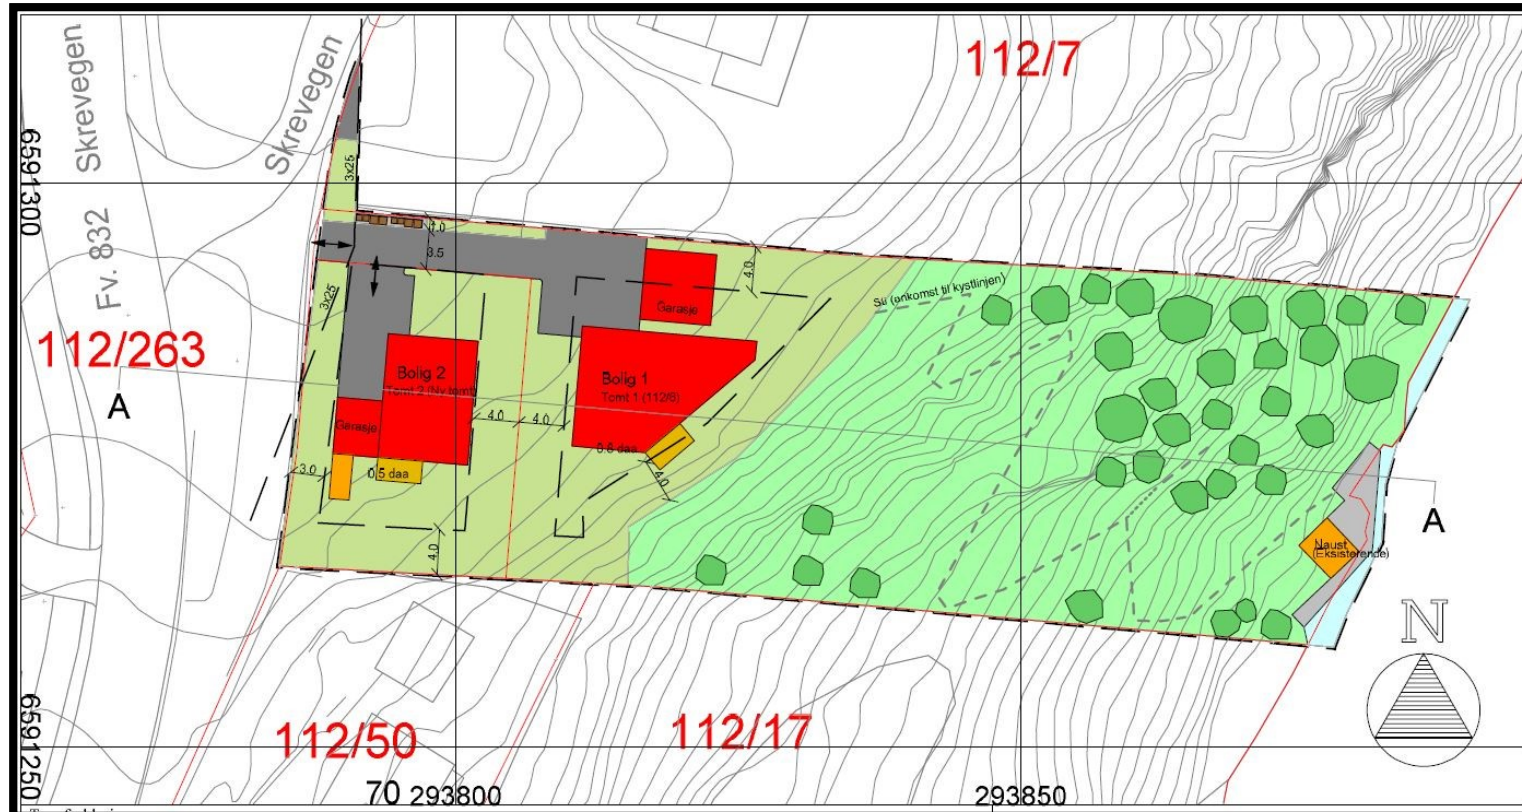

Snitt - Mulighetsvurdering

Plan ID 5107 – Detaljreguleringsplan for Solborg

– gnr 112/6 m.fl. – SKRE

Figur 01 - Situasjonsplan

Figur 02 – Snitt A-A

Figur 02 – Snitt A-A - Detalj