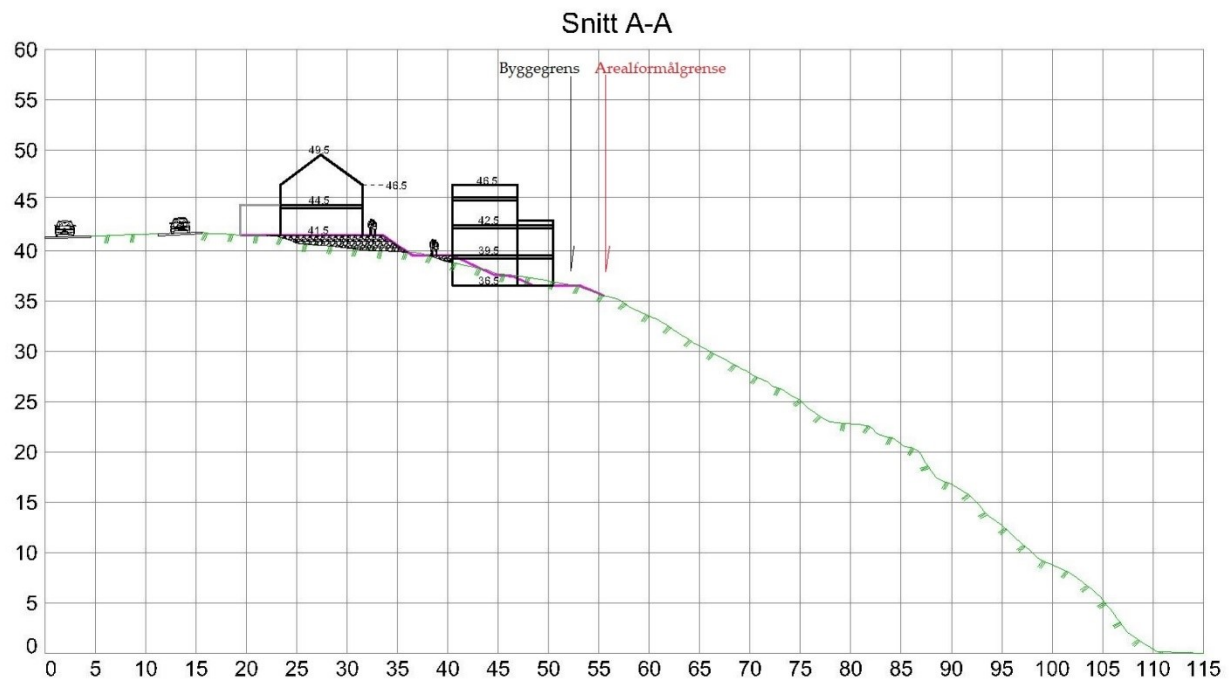

Snitt - Mulighetsvurdering

Plan ID 5107 – Detaljreguleringsplan for Solborg

– gnr 112/6 m.fl. – SKRE

Figur 01 - Situasjonsplan

Figur 02 – Snitt A-A

Figur 02 – Snitt A-A - Detalj