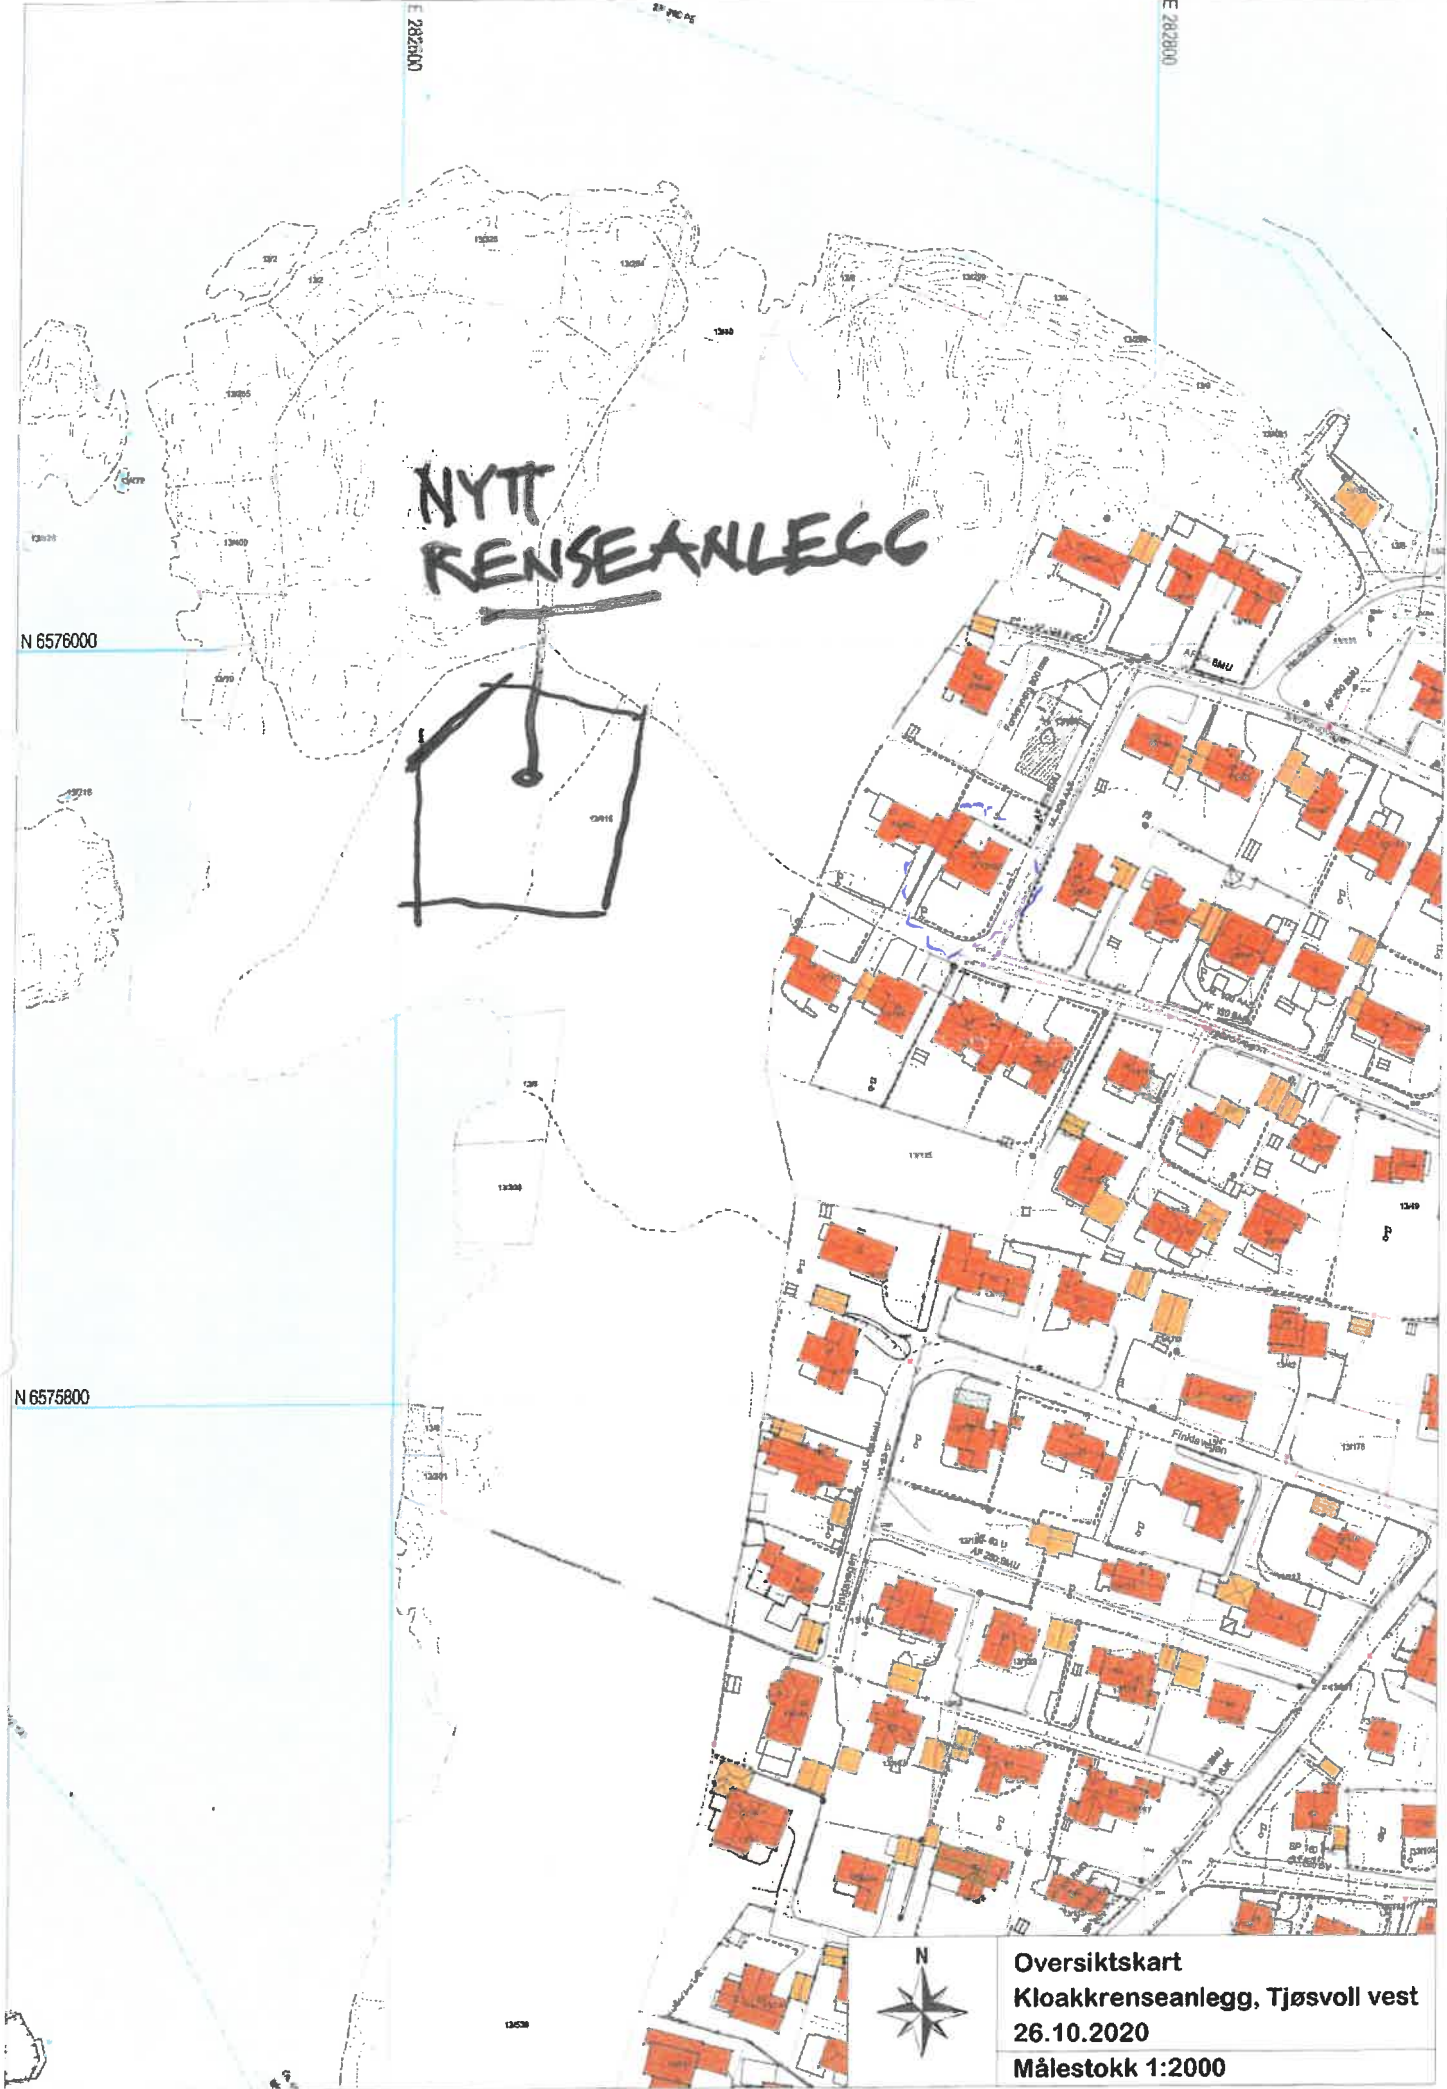

621 A

62: #32: 15: 509a<84b>5cd9-42-e4-4e-001a-399b-ae99e0ac7

09.12.2020
Målestokk 1:1500

**NYTT
RENSEANLEGG**

N 6576000

N 6575800

**Oversiktskart
Kloakkrenseanlegg, Tjøsvoll vest
26.10.2020
Målestokk 1:2000**

113.3

113#2569:82a98ac8-506f-48a6-9f20-5a670edfc9be.5