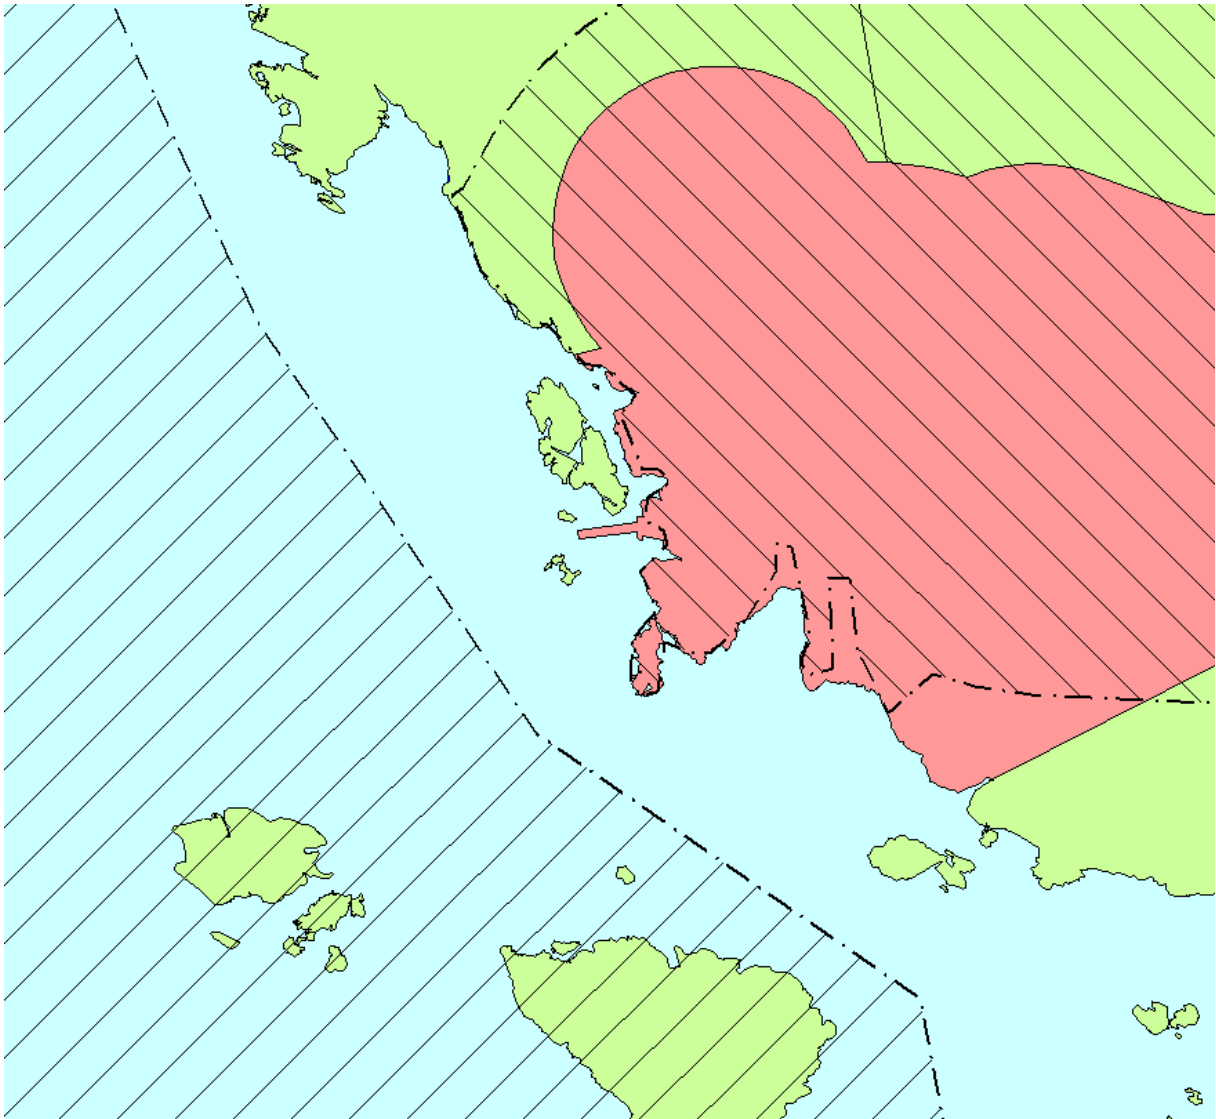

Utsnitt kommuneplanens arealdel.

Området er regulert til bruk og vern av sjø og vassdrag samt angitt hensynssone – bevaring naturmiljø.